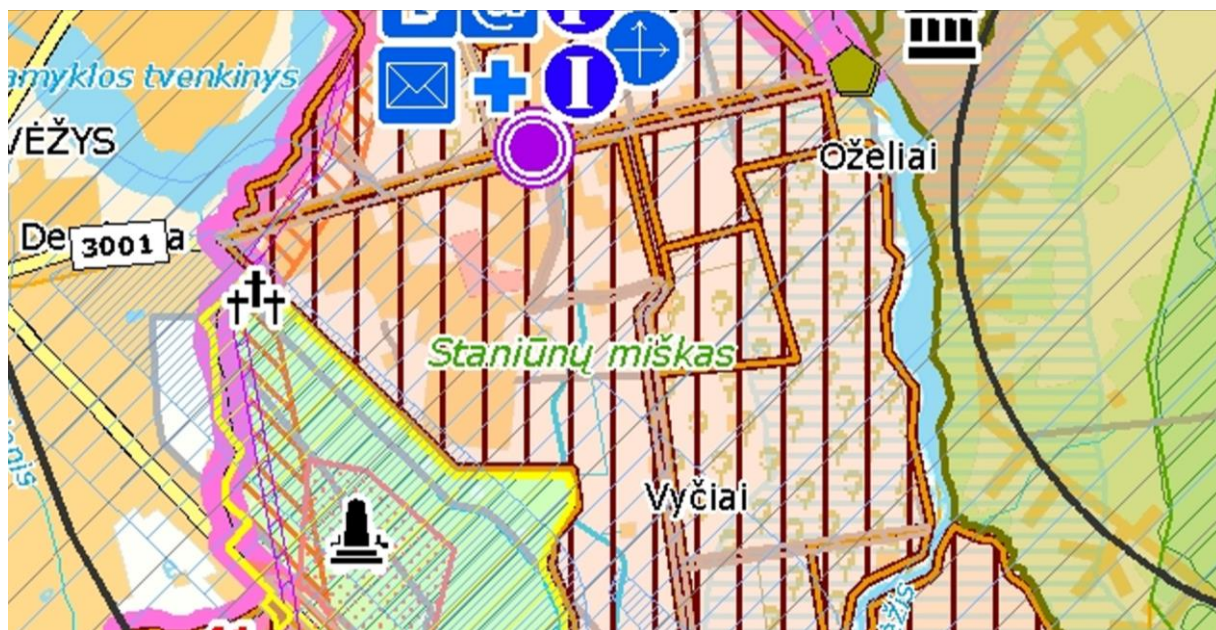

Ištrauka iš Nekilnojamojo turto registro kadastro žemėlapio

Ištrauka iš Panevėžio rajono savivaldybės teritorijos bendrojo plano, patvirtinto Panevėžio rajono savivaldybės tarybos 2008 m. liepos 3 d. sprendimu Nr. T-154.

Statybų plėtros zonos

-  Intensyvaus užstatymo >9 a
-  Vidutinio užstatymo >15 a
-  Mažo intensyvumo užstatymo >25 a
-  Ekstensyvaus užstatymo >40 a
-  Negyvenamos statybos
-  Intensyvi rekreacinė statyba
-  Rekreacinė statyba
-  Specializuota žemės ūkio veikla - medelynas
-  Projektuojamas rekreacinis miškas
-  Kapinių plėtrai rezervuojama teritorija
-  Rezervuojamos visuomenės poreikiams viešo naudojimo poilsio teritorija

-  Elektros oro linijos apsaugos zona

Vandenvietės apsaugos zonos

-  Griežto naudojimo
-  Sugriežtinto naudojimo
-  Apriboto naudojimo
-  Kapinių apsaugos zona
-  Krašto apsaugos sitemos žemės sklypai
-  Hidrometeorologijos stotis (apsaugos zona - 200 m pločio žemės juosta aplink aikštelės ribą)
-  Projektuojamas aplinkkėlis
-  Viešųjų paslaugų plėtojimas