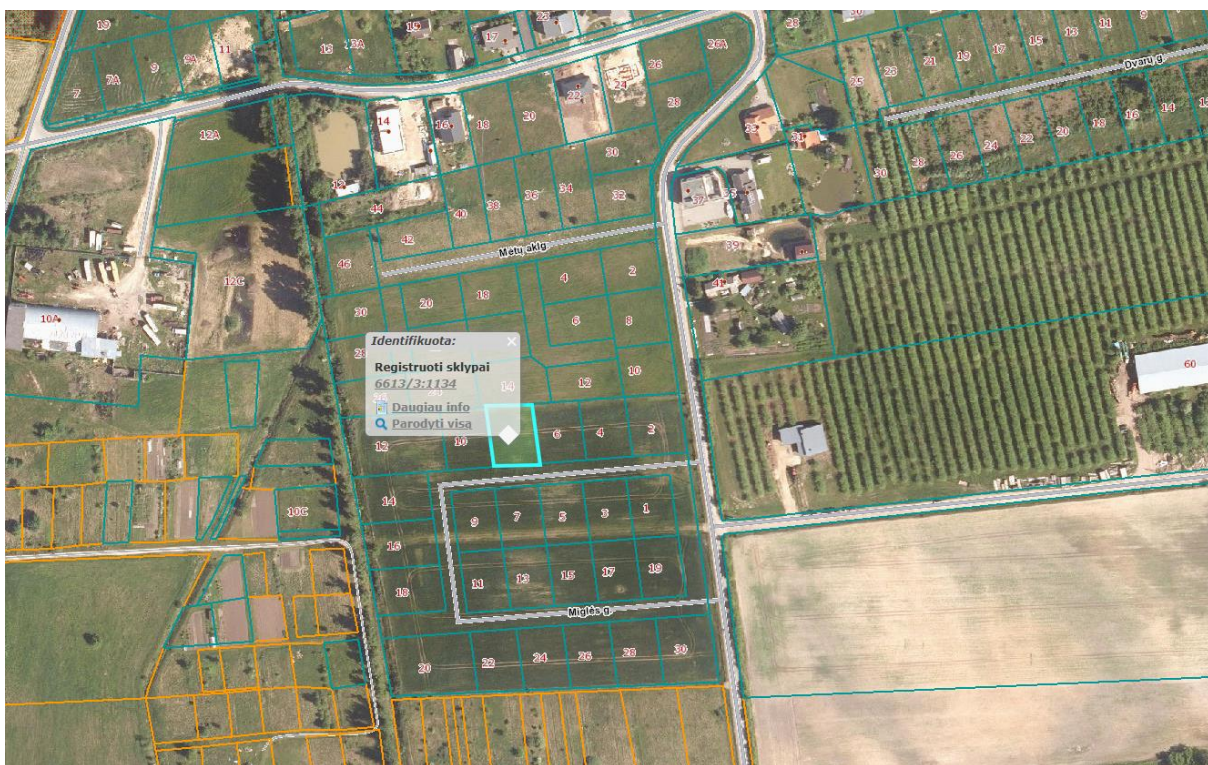

Ištrauka iš Nekilnojamojo turto registro kadastro žemėlapio

Ištrauka iš Panevėžio rajono savivaldybės teritorijos bendrojo plano, patvirtinto Panevėžio rajono savivaldybės tarybos 2008 m. liepos 3 d. sprendimu Nr. T-154.

Statybų plėtros zonos

-  Intensyvaus užstatymo >9 a
-  Vidutinio užstatymo >15 a
-  Mažo intensyvumo užstatymo >25 a
-  Ekstensyvaus užstatymo >40 a
-  Negyvenamos statybos
-  Intensyvi rekreacinė statyba
-  Rekreacinė statyba
-  Specializuota žemės ūkio veikla - medelynas
-  Projektuojamas rekreacinis miškas
-  Kapinių plėtrai rezervuojama teritorija
-  Rezervuojamos visuomenės poreikiams viešo naudojimo poilsio teritorija

-  Elektros oro linijos apsaugos zona

Vandenvietės apsaugos zonos

-  Griežto naudojimo
-  Sugriežtinto naudojimo
-  Apriboto naudojimo
-  Kapinių apsaugos zona
-  Krašto apsaugos sitemos žemės sklypai
-  Hidrometeorologijos stotis (apsaugos zona - 200 m pločio žemės juosta aplink aikštelės ribą)
-  Projektuojamas aplinkkėlis
-  Viešųjų paslaugų plėtojimas