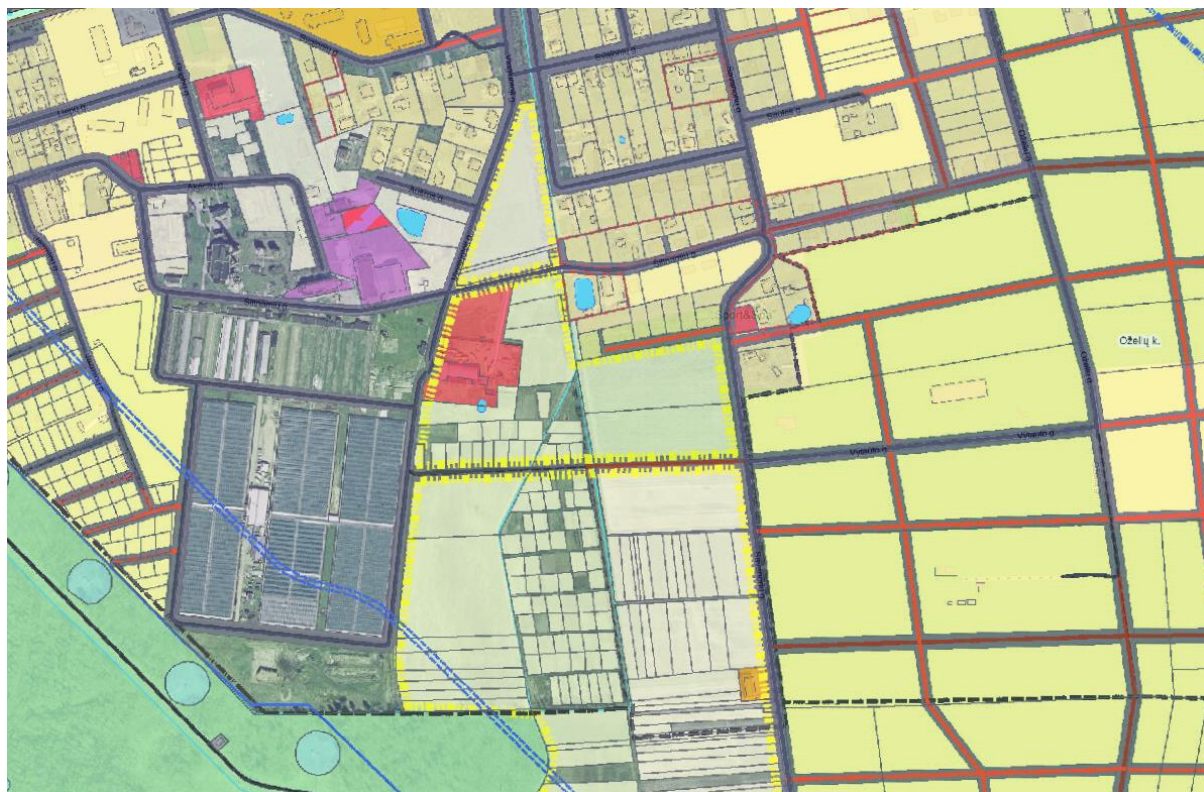

Ištrauka iš Panevėžio priemiestinių gyvenamųjų teritorijų intensyvios plėtros specialiojo plano, patvirtinto Panevėžio rajono savivaldybės tarybos 2014 m. gegužės 8 d. sprendimu Nr. T-104 „Dėl Panevėžio priemiestinių gyvenamųjų teritorijų intensyvios plėtros specialiojo plano tvirtinimo“,

Žemėnauda (planuojama)	
	Gyvenamosios teritorijos žemės sklypas
	Komerčinės paskirties objektų teritorijos žemės sklypas
	Pramonės ir sandėliavimo objektų teritorijos žemės sklypas
	Pramonės ir sandėliavimo objektų teritorijos žemės sklypas/Komerčinės paskirties objektų teritorijos žemės sklypas
	Atskirųjų želdynų teritorijos žemės sklypas
	Koncervacinės paskirties žemės sklypas
	Žemės sklypas susisiekimo ir inžinerinių tinklų koridoriams
Žemėnauda (esama)	
	Žemės ūkio paskirties žemės sklypas
	Miškų ūkio paskirties žemės sklypas
	Vandens ūkio paskirties žemės sklypas
	Kitos paskirties žemės sklypas
	Gyvenamosios teritorijos žemės sklypas
	Visuomeninės paskirties teritorijos žemės sklypas
	Pramonės ir sandėliavimo objektų teritorijos žemės sklypas
	Komerčinės paskirties objektų teritorijos žemės sklypas
	Susisiekimo ir inžinerinių komunikacijų aptarnavimo objektų statybos žemės sklypas
	Žemės sklypas susisiekimo ir inžinerinių tinklų koridoriams
	Bendro naudojimo teritorijos žemės sklypas
	Žemės sklypas krašto apsaugos tikslams