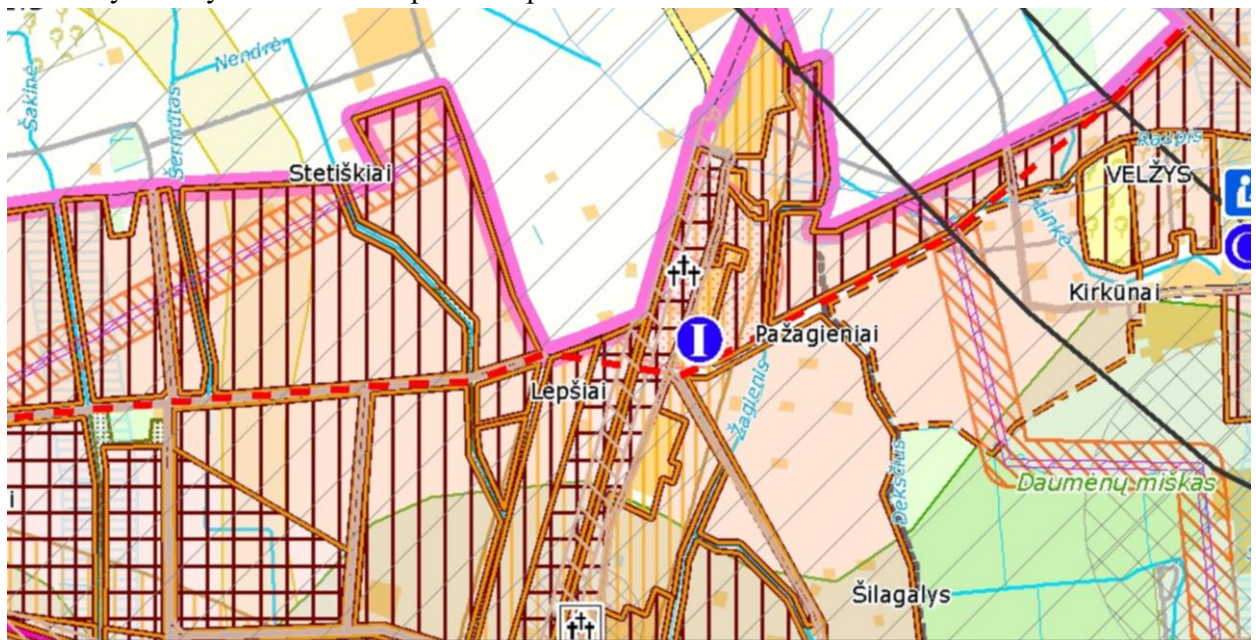

Ištrauka iš Nekilnojamojo turto registro kadastro žemėlapio

Ištrauka iš Panevėžio rajono savivaldybės teritorijos bendrojo plano, patvirtinto Panevėžio rajono savivaldybės tarybos 2008 m. liepos 3 d. sprendimu Nr. T-154.

- | | |
|---|--|
| <p>Statybų plėtros zonos</p> <ul style="list-style-type: none">  Intensyvaus užstatymo >9 a  Vidutinio užstatymo >15 a  Mažo intensyvumo užstatymo >25 a  Ekstensyvaus užstatymo >40 a  Negyvenamos statybos  Intensyvi rekreacinė statyba  Rekreacinė statyba  Specializuota žemės ūkio veikla - medelynas  Projektuojamas rekreacinis miškas  Kapinių plėtrai rezervuojama teritorija  Rezervuojamos visuomenės poreikiams viešo naudojimo polsio teritorija | <ul style="list-style-type: none">  Elektros oro linijos apsaugos zona <p>Vandenvietės apsaugos zonos</p> <ul style="list-style-type: none">  Griežto naudojimo  Sugriežtinto naudojimo  Atriboto naudojimo  Kapinių apsaugos zona  Krašto apsaugos sitemos žemės sklypai  Hidrometeorologijos stotis (apsaugos zona - 200 m pločio žemės juosta aplink aikštelės ribą)  Projektuojamas aplinkelis  Viešųjų paslaugų plėtojimas |
|---|--|

Ištrauka iš Panevėžio priemiestinių gyvenamųjų teritorijų intensyvios plėtros specialiojo plano, patvirtinto Panevėžio rajono savivaldybės tarybos 2014 m. gegužės 8 d. sprendimu Nr. T-104 „Dėl Panevėžio priemiestinių gyvenamųjų teritorijų intensyvios plėtros specialiojo plano tvirtinimo“,