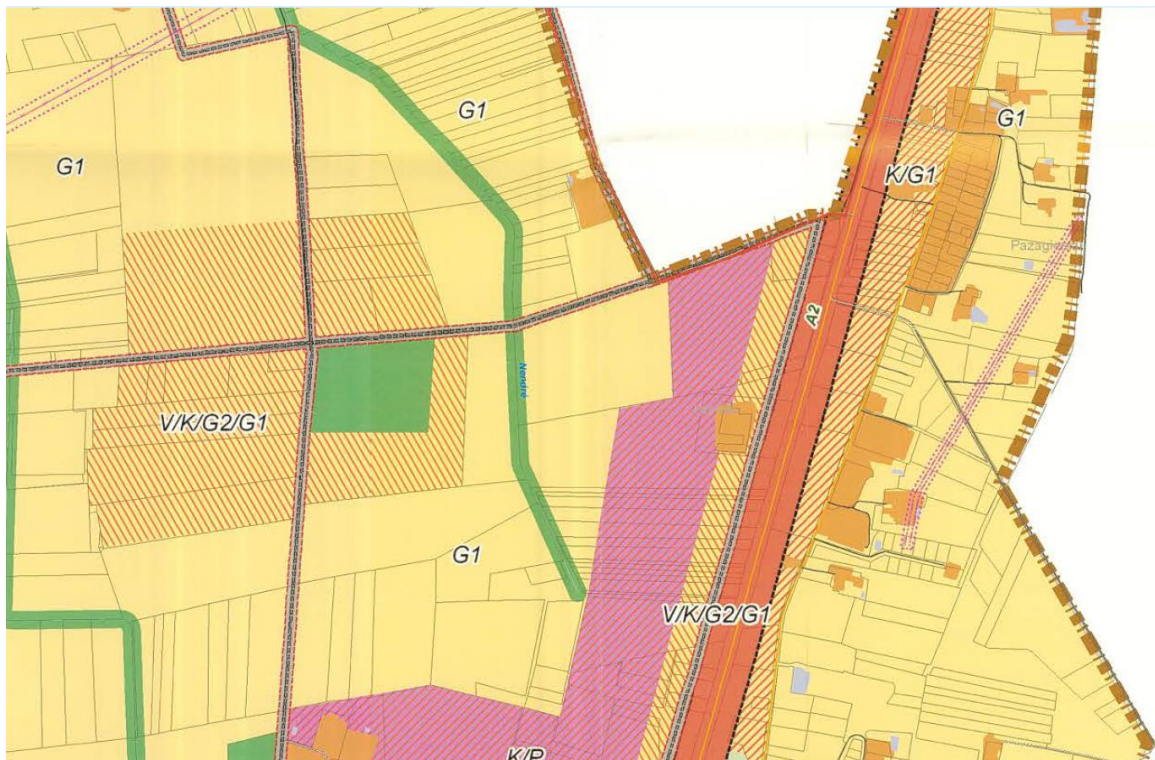

Ištrauka iš Nekilnojamojo turto registro kadastro žemėlapio

Ištrauka iš Panevėžio rajono savivaldybės teritorijos bendrojo plano, patvirtinto Panevėžio rajono savivaldybės tarybos 2008 m. liepos 3 d. sprendimu Nr. T-154.

- | | |
|---|--|
| <p>Statybų plėtros zonos</p> <ul style="list-style-type: none">  Intensyvaus užstatymo >9 a  Vidutinio užstatymo >15 a  Mažo intensyvumo užstatymo >25 a  Ekstensyvaus užstatymo >40 a  Negyvenamos statybos  Intensyvi rekreacinė statyba  Rekreacinė statyba  Specializuota žemės ūkio veikla - medelynas  Projektuojamas rekreacinis miškas  Kapinių plėtrai rezervuojama teritorija  Rezervuojamos visuomenės poreikiams viešo naudojimo polsio teritorija | <ul style="list-style-type: none">  Elektros oro linijos apsaugos zona <p>Vandenvietės apsaugos zonos</p> <ul style="list-style-type: none">  Griežto naudojimo  Sugriežtinto naudojimo  Atriboto naudojimo  Kapinių apsaugos zona  Krašto apsaugos sitemos žemės sklypai  Hidrometeorologijos stotis (apsaugos zona - 200 m pločio žemės juosta aplink aikštelės ribą)  Projektuojamas aplinkelis  Viešųjų paslaugų plėtojimas |
|---|--|

Ištrauka iš Panevėžio priemiestinių gyvenamųjų teritorijų intensyvios plėtros specialiojo plano, patvirtinto Panevėžio rajono savivaldybės tarybos 2014 m. gegužės 8 d. sprendimu Nr. T-104 „Dėl Panevėžio priemiestinių gyvenamųjų teritorijų intensyvios plėtros specialiojo plano tvirtinimo“,