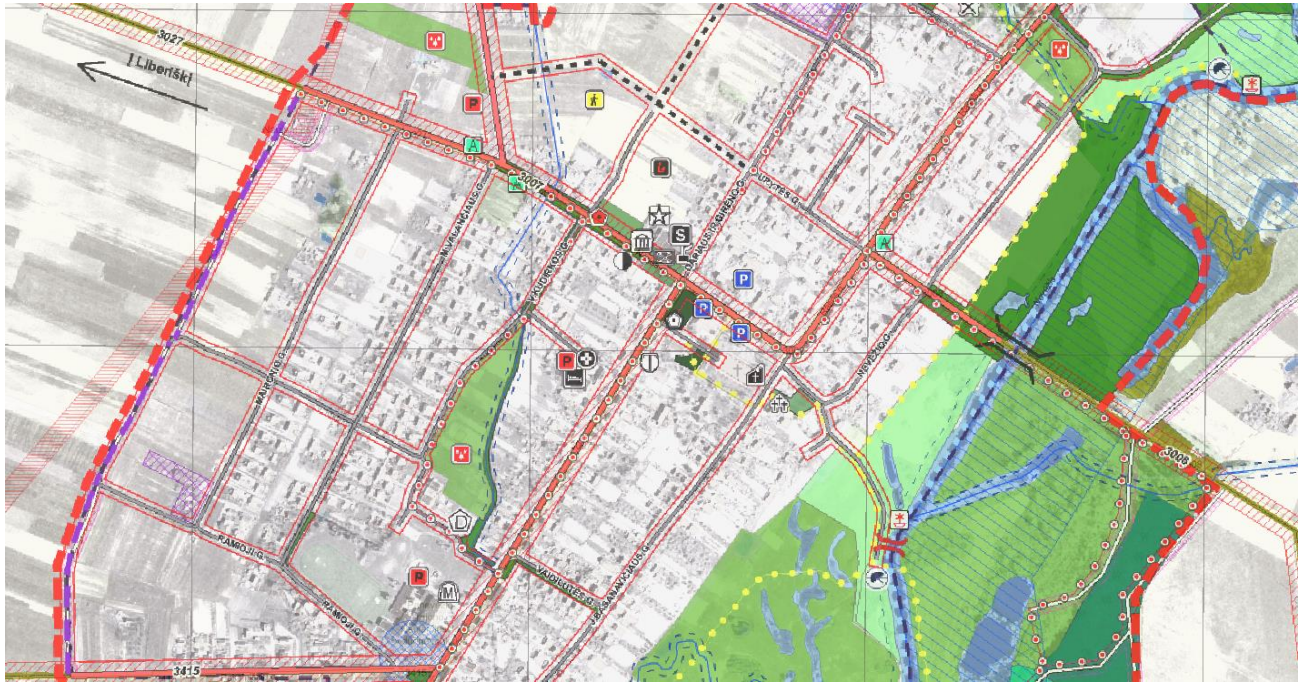

- |  |  |
|--|--|
| <p><b>Statybų plėtros zonos</b></p> <ul style="list-style-type: none"> <li> Intensyvaus užstatymo &gt;9 a</li> <li> Vidutinio užstatymo &gt;15 a</li> <li> Mažo intensyvumo užstatymo &gt;25 a</li> <li> Ekstensyvaus užstatymo &gt;40 a</li> <li> Negyvenamos statybos</li> <li> Intensyvi rekreacinė statyba</li> <li> Rekreacinė statyba</li> <li> Specializuota žemės ūkio veikla - medelynas</li> <li> Projektuojamas rekreacinis miškas</li> <li> Kapinių plėtrai rezervuojama teritorija</li> <li> Rezervuojamos visuomenės poreikiams viešo naudojimo polsio teritorija</li> </ul> | <ul style="list-style-type: none"> <li> Elektros oro linijos apsaugos zona</li> </ul> <p><b>Vandenvietės apsaugos zonos</b></p> <ul style="list-style-type: none"> <li> Griežto naudojimo</li> <li> Sugriežtinto naudojimo</li> <li> Atriboto naudojimo</li> <li> Kapinių apsaugos zona</li> <li> Krašto apsaugos šitomos žemės sklypai</li> <li> Hidrometeorologijos stotis (apsaugos zona - 200 m pločio žemės juosta aplink aikštelės ribą)</li> <li> Projektuojamas aplinkkelis</li> <li> Viešųjų paslaugų plėtojimas</li> </ul> |
|--|--|

### Ekologinės ir kitos apsaugos zonos

-  Teritorijos, kurioms apsaugos zonos nustatomos pagal veiklos pobūdį
-  Nevėžio upės apsaugos zona 200 m
-  Nevėžio upės, upelių, kanalų apsaugos juosta 10 m
-  Vandenvietės SAZ griežto režimo apsaugos juosta 50 m
-  Elektros oro linijos apsaugos zona 15 m
-  Rajoninio kelio apsaugos zona 20 m
-  Vietinio kelio apsaugos zona 10 m
-  Kultūros paveldo objekto teritorija
-  Kultūros paveldo objekto apsaugos zona
-  Kapinių teritorija
-  Miestelio alkštė
-  Rekreacinės paskirties teritorija
-  Rekreacinės paskirties želdynai
-  Apsauginiai ir ekologiniai želdynai
-  Rekreaciniai miško sklypai
-  Vandens telkinių apsaugos zonos miškai
-  Kitos miško naudmenos