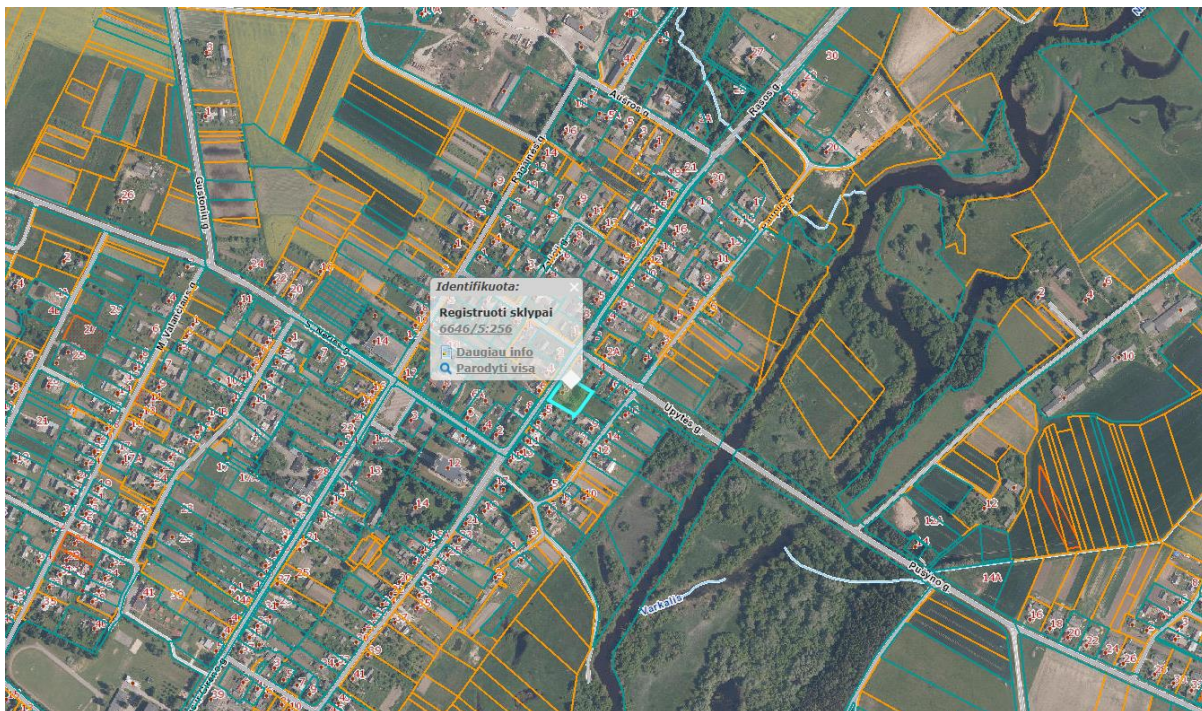

Ištrauka iš Nekilnojamojo turto registro kadastro žemėlapis

Ištrauka iš Panevėžio rajono savivaldybės teritorijos bendrojo plano, patvirtinto Panevėžio rajono savivaldybės tarybos 2008 m. liepos 3 d. sprendimu Nr. T-154.

- |  |  |
|--|--|
| <p><b>Statybų plėtros zonos</b></p> <ul style="list-style-type: none"> <li> Intensyvaus užstatymo &gt;9 a</li> <li> Vidutinio užstatymo &gt;15 a</li> <li> Mažo intensyvumo užstatymo &gt;25 a</li> <li> Ekstensyvaus užstatymo &gt;40 a</li> <li> Negyvenamos statybos</li> <li> Intensyvi rekreacinė statyba</li> <li> Rekreacinė statyba</li> <li> Specializuota žemės ūkio veikla - medelynas</li> <li> Projektuojamas rekreacinis miškas</li> <li> Kapinių plėtrai rezervuojama teritorija</li> <li> Rezervuojamos visuomenės poreikiams viešo naudojimo polsio teritorija</li> </ul> | <ul style="list-style-type: none"> <li> Elektros oro linijos apsaugos zona</li> </ul> <p><b>Vandenvietės apsaugos zonos</b></p> <ul style="list-style-type: none"> <li> Griežto naudojimo</li> <li> Sugriežtinto naudojimo</li> <li> Atriboto naudojimo</li> <li> Kapinių apsaugos zona</li> <li> Krašto apsaugos šitomos žemės sklypai</li> <li> Hidrometeorologijos stotis (apsaugos zona - 200 m pločio žemės juosta aplink aikštelės ribą)</li> <li> Projektuojamas aplinkkelis</li> <li> Viešųjų paslaugų plėtojimas</li> </ul> |
|--|--|