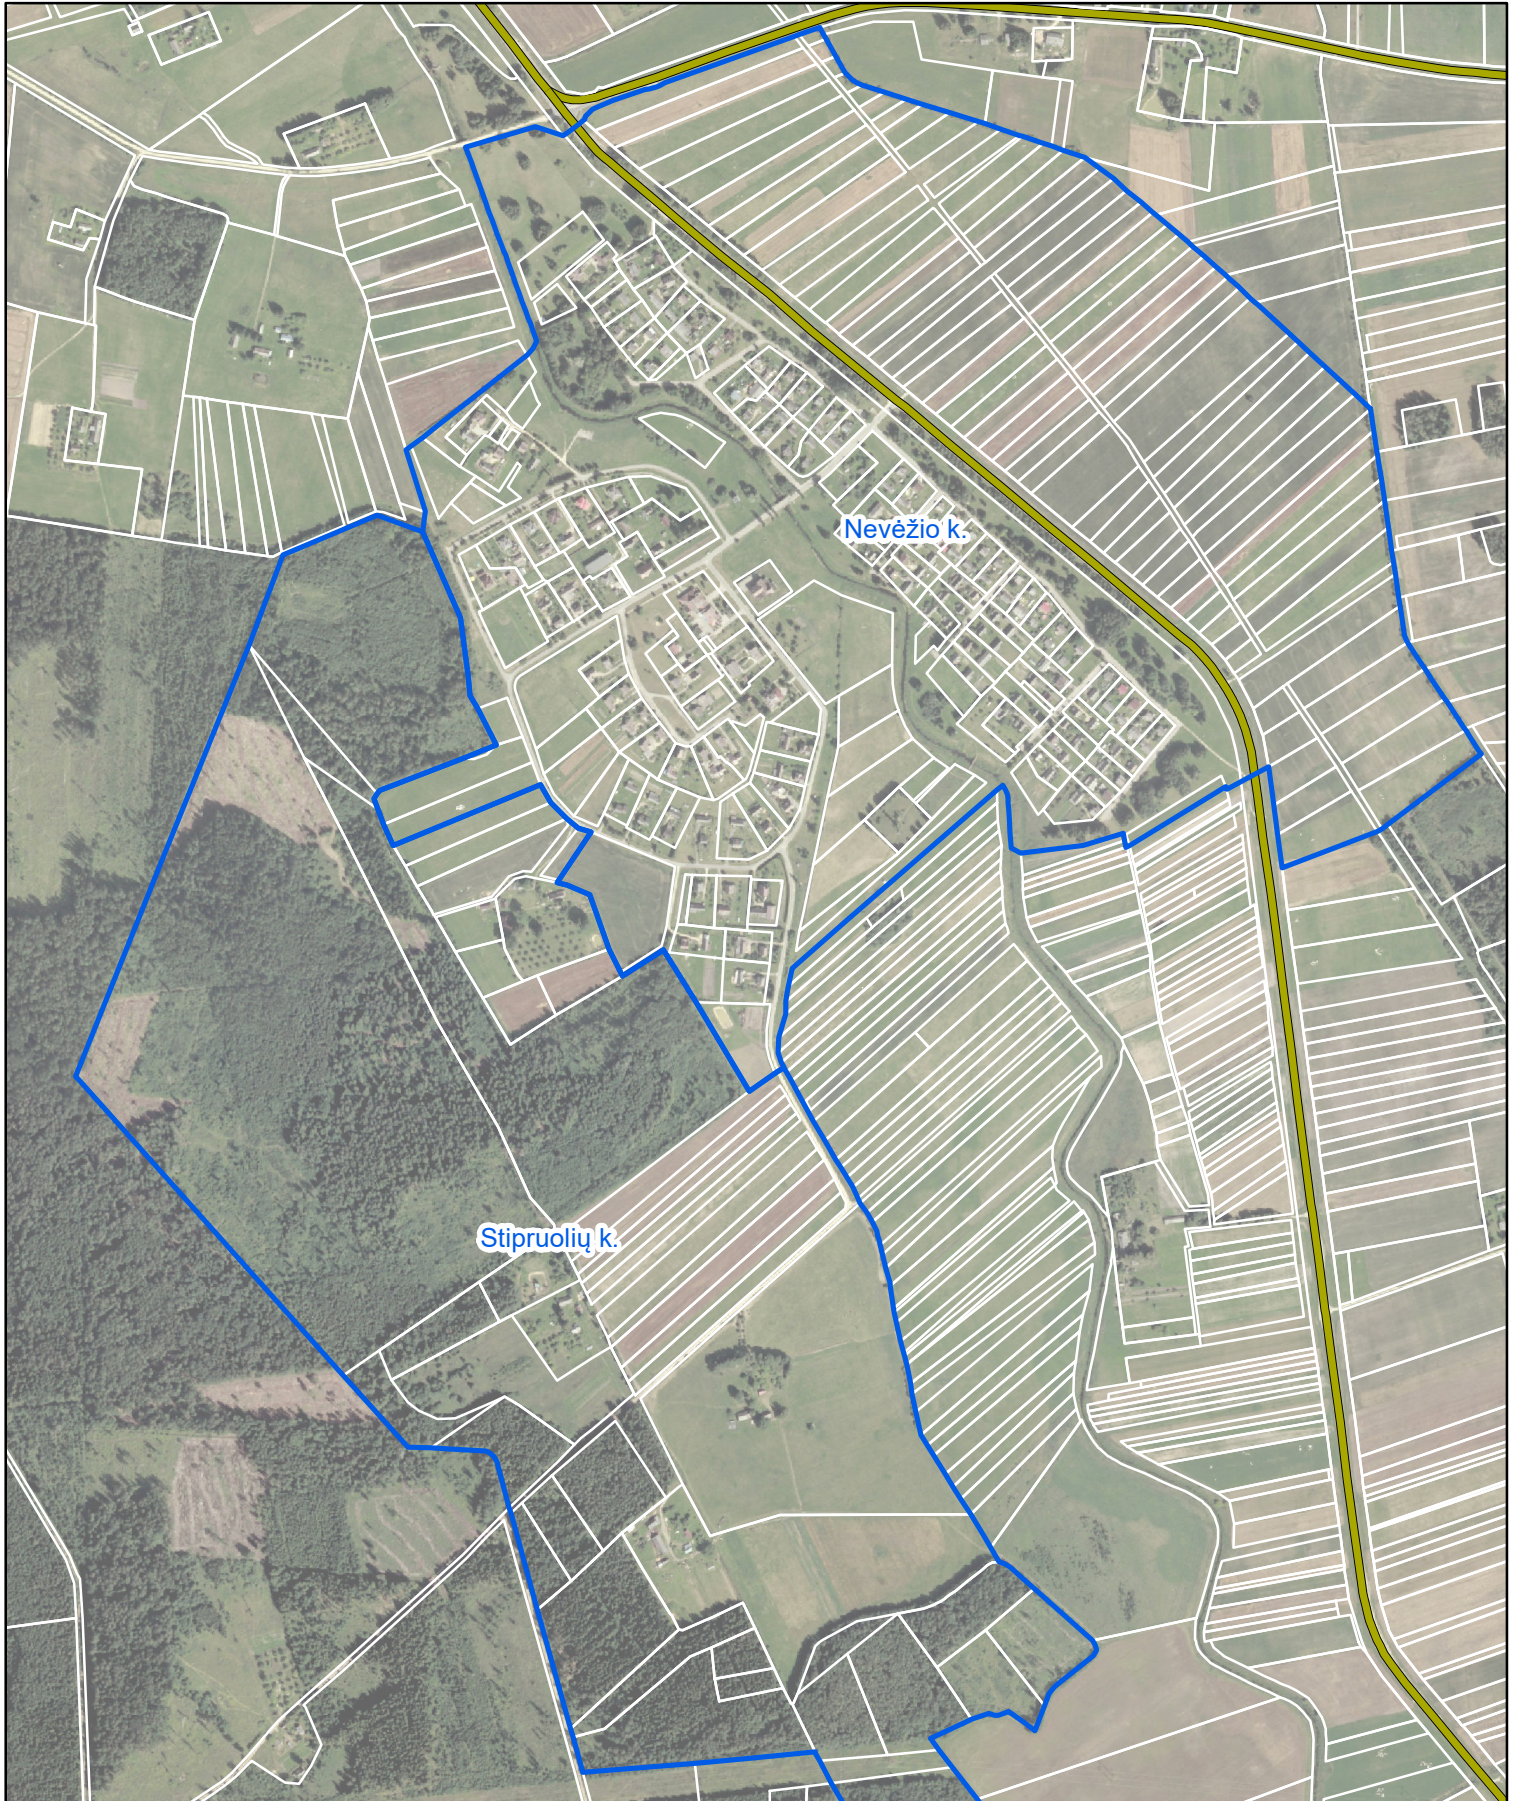

# Panevėžio rajonas

## Nevėžio k. ir Stipruolių k. ribų schema

0 250 500 1 000  
Metrai

Siūlomos įteisinti kaimų ribos

**PANEVĖŽIO RAJONO SAVIVALDYBĖ**

Įmonės kodas 188774594  
Vasario 16-osios g. 27, LT-35185 Panevėžys  
Tel. (8 45) 58 29 46, faks. (8 45) 58 29 75  
el. p. savivaldybe@panrs.lt  
www.panrs.lt