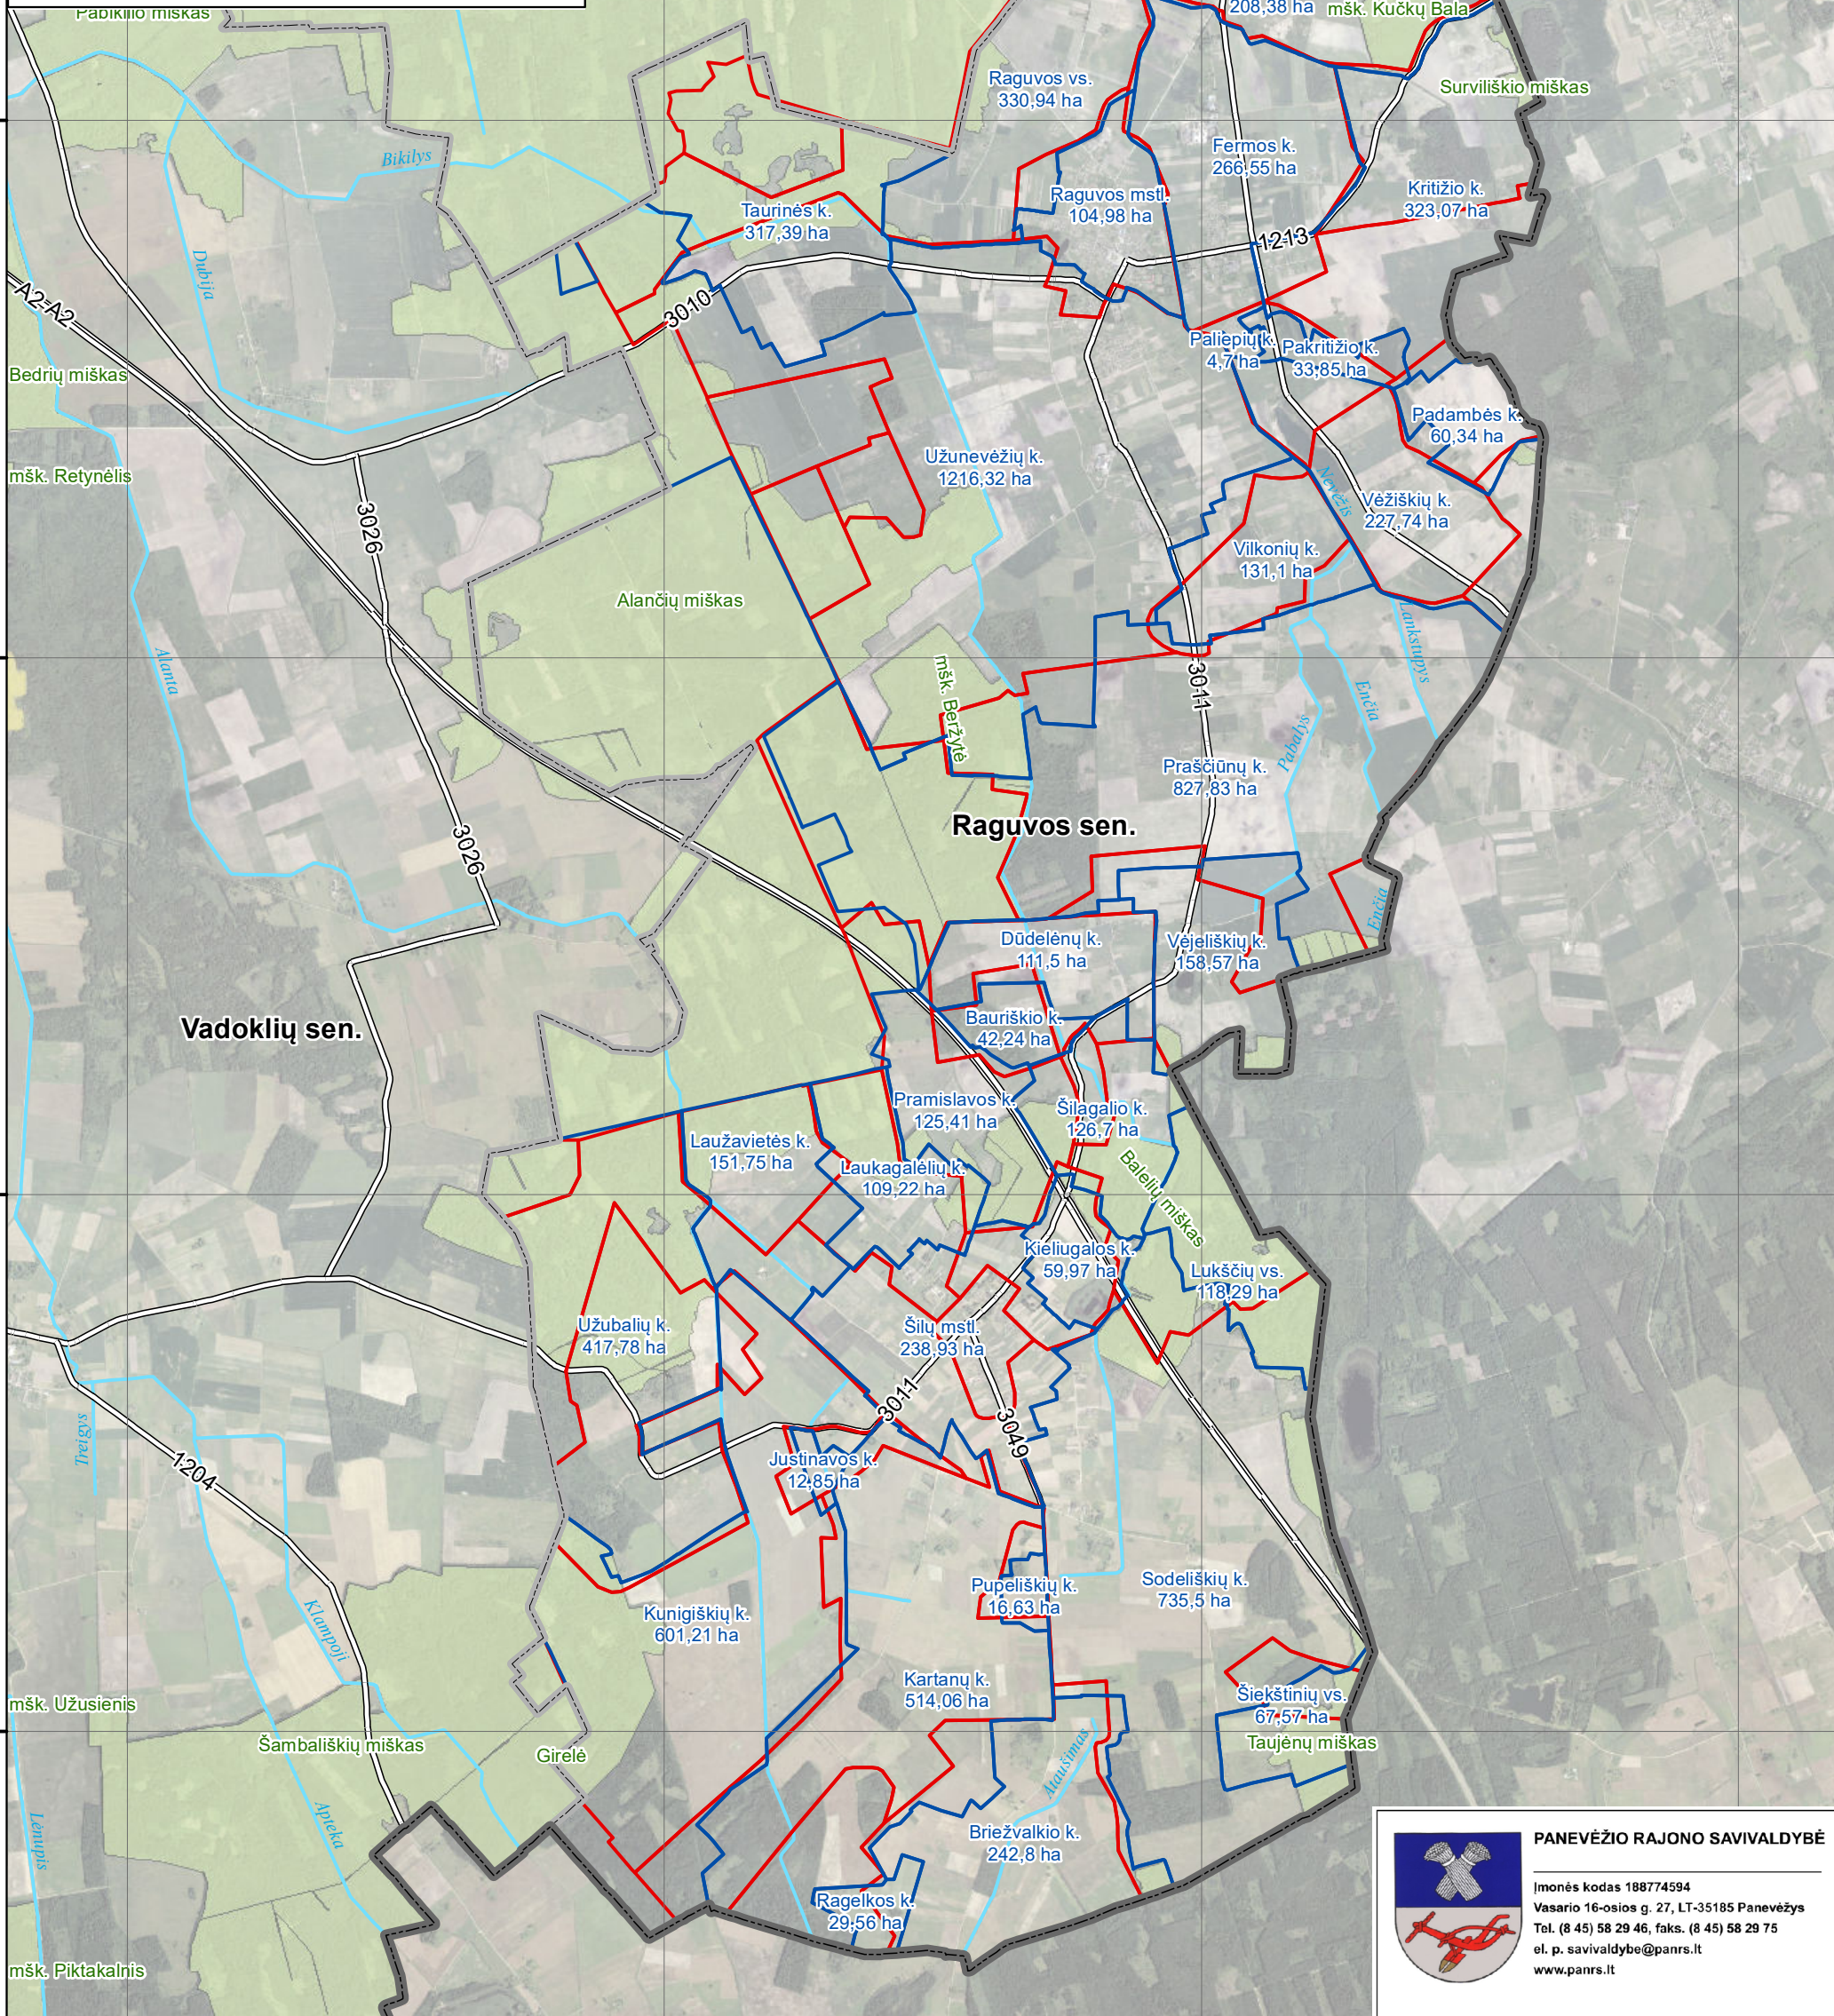

532000.000000

536000.000000

540000.000000

544000.000000

PANEVĖŽIO RAJONO SAVIVALDYBĖS GYVENAMŪJŲ VIETŪVIŲ TERITORIJŲ RIBŲ NUSTATYMO PLANAS. RAGUVOS SENIŪNIJA.

Panevėžio rajono savivaldybės tarybos
2019 m. spalio 31 d. sprendimo Nr. T-
2 priedas

1:50 000

3 lapas iš 3

Sutartiniai ženklai

-  Savivaldybė
-  Seniūnijos
-  Siūlomos gyvenamųjų vietovių ribos
-  Esamos gyvenamųjų vietovių ribos
-  Upės
-  Keliai
-  Geležinkelis
-  Miškai

PANEVĖŽIO RAJONO SAVIVALDYBĖ

6164000.000000

6160000.000000

6156000.000000

6152000.000000

6148000.000000

6164000.000000

6160000.000000

6156000.000000