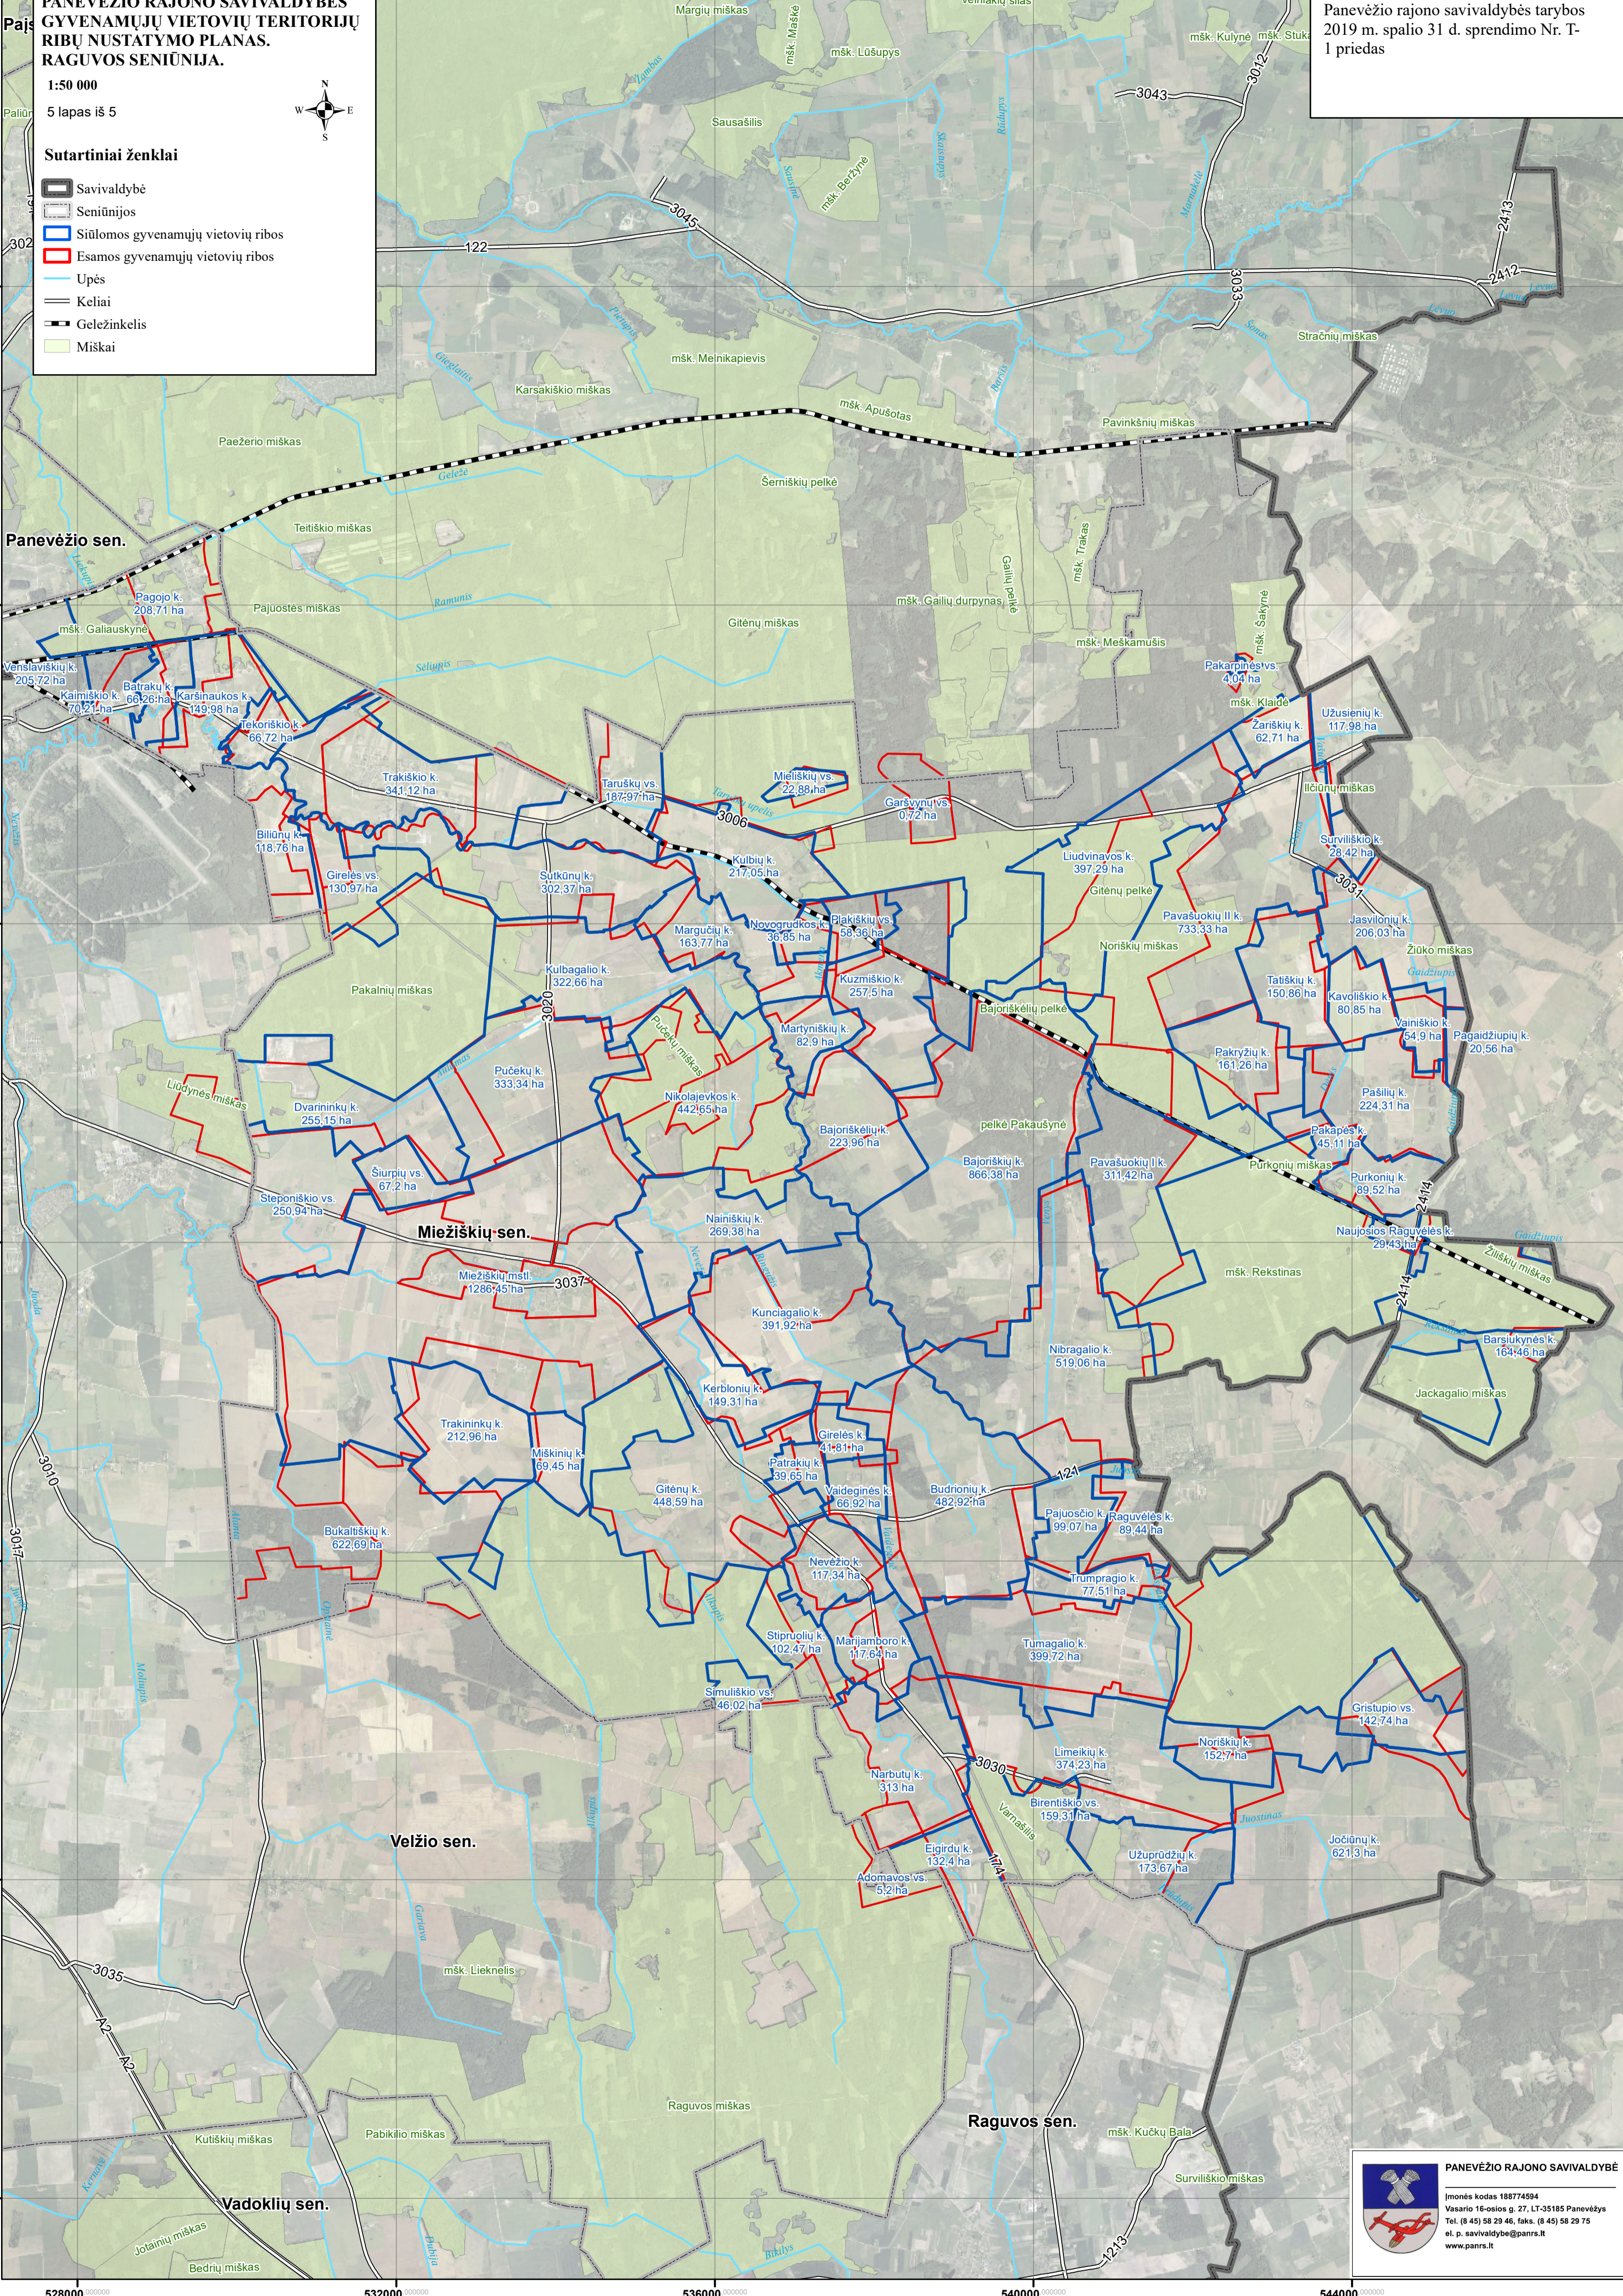

**PANEVĖŽIO RAJONO SAVIVALDYBĖS
GYVENAMŪJŲ VIETOVIŲ TERITORIJŲ
RIBŲ NUSTATYMO PLANAS.
RAGUVOS SENIŪNIJA.**

1:50 000
5 lapas iš 5

Sutartiniai ženklai

- Savivaldybė
- Seniūnijos
- Siūlomos gyvenamųjų vietovių ribos
- Esamos gyvenamųjų vietovių ribos
- Upės
- Keliai
- Geležinkelis
- Miškai

Panevėžio rajono savivaldybės tarybos
2019 m. spalio 31 d. sprendimo Nr. T-1
priedas

PANEVĖŽIO RAJONO SAVIVALDYBĖ
Imonės kodas 18874594
Vasario 16-osios g. 27, LT-35185 Panevėžys
Tel. (8 45) 58 29 46, faks. (8 45) 58 29 75
el. p. savivaldybe@panrs.lt
www.panrs.lt