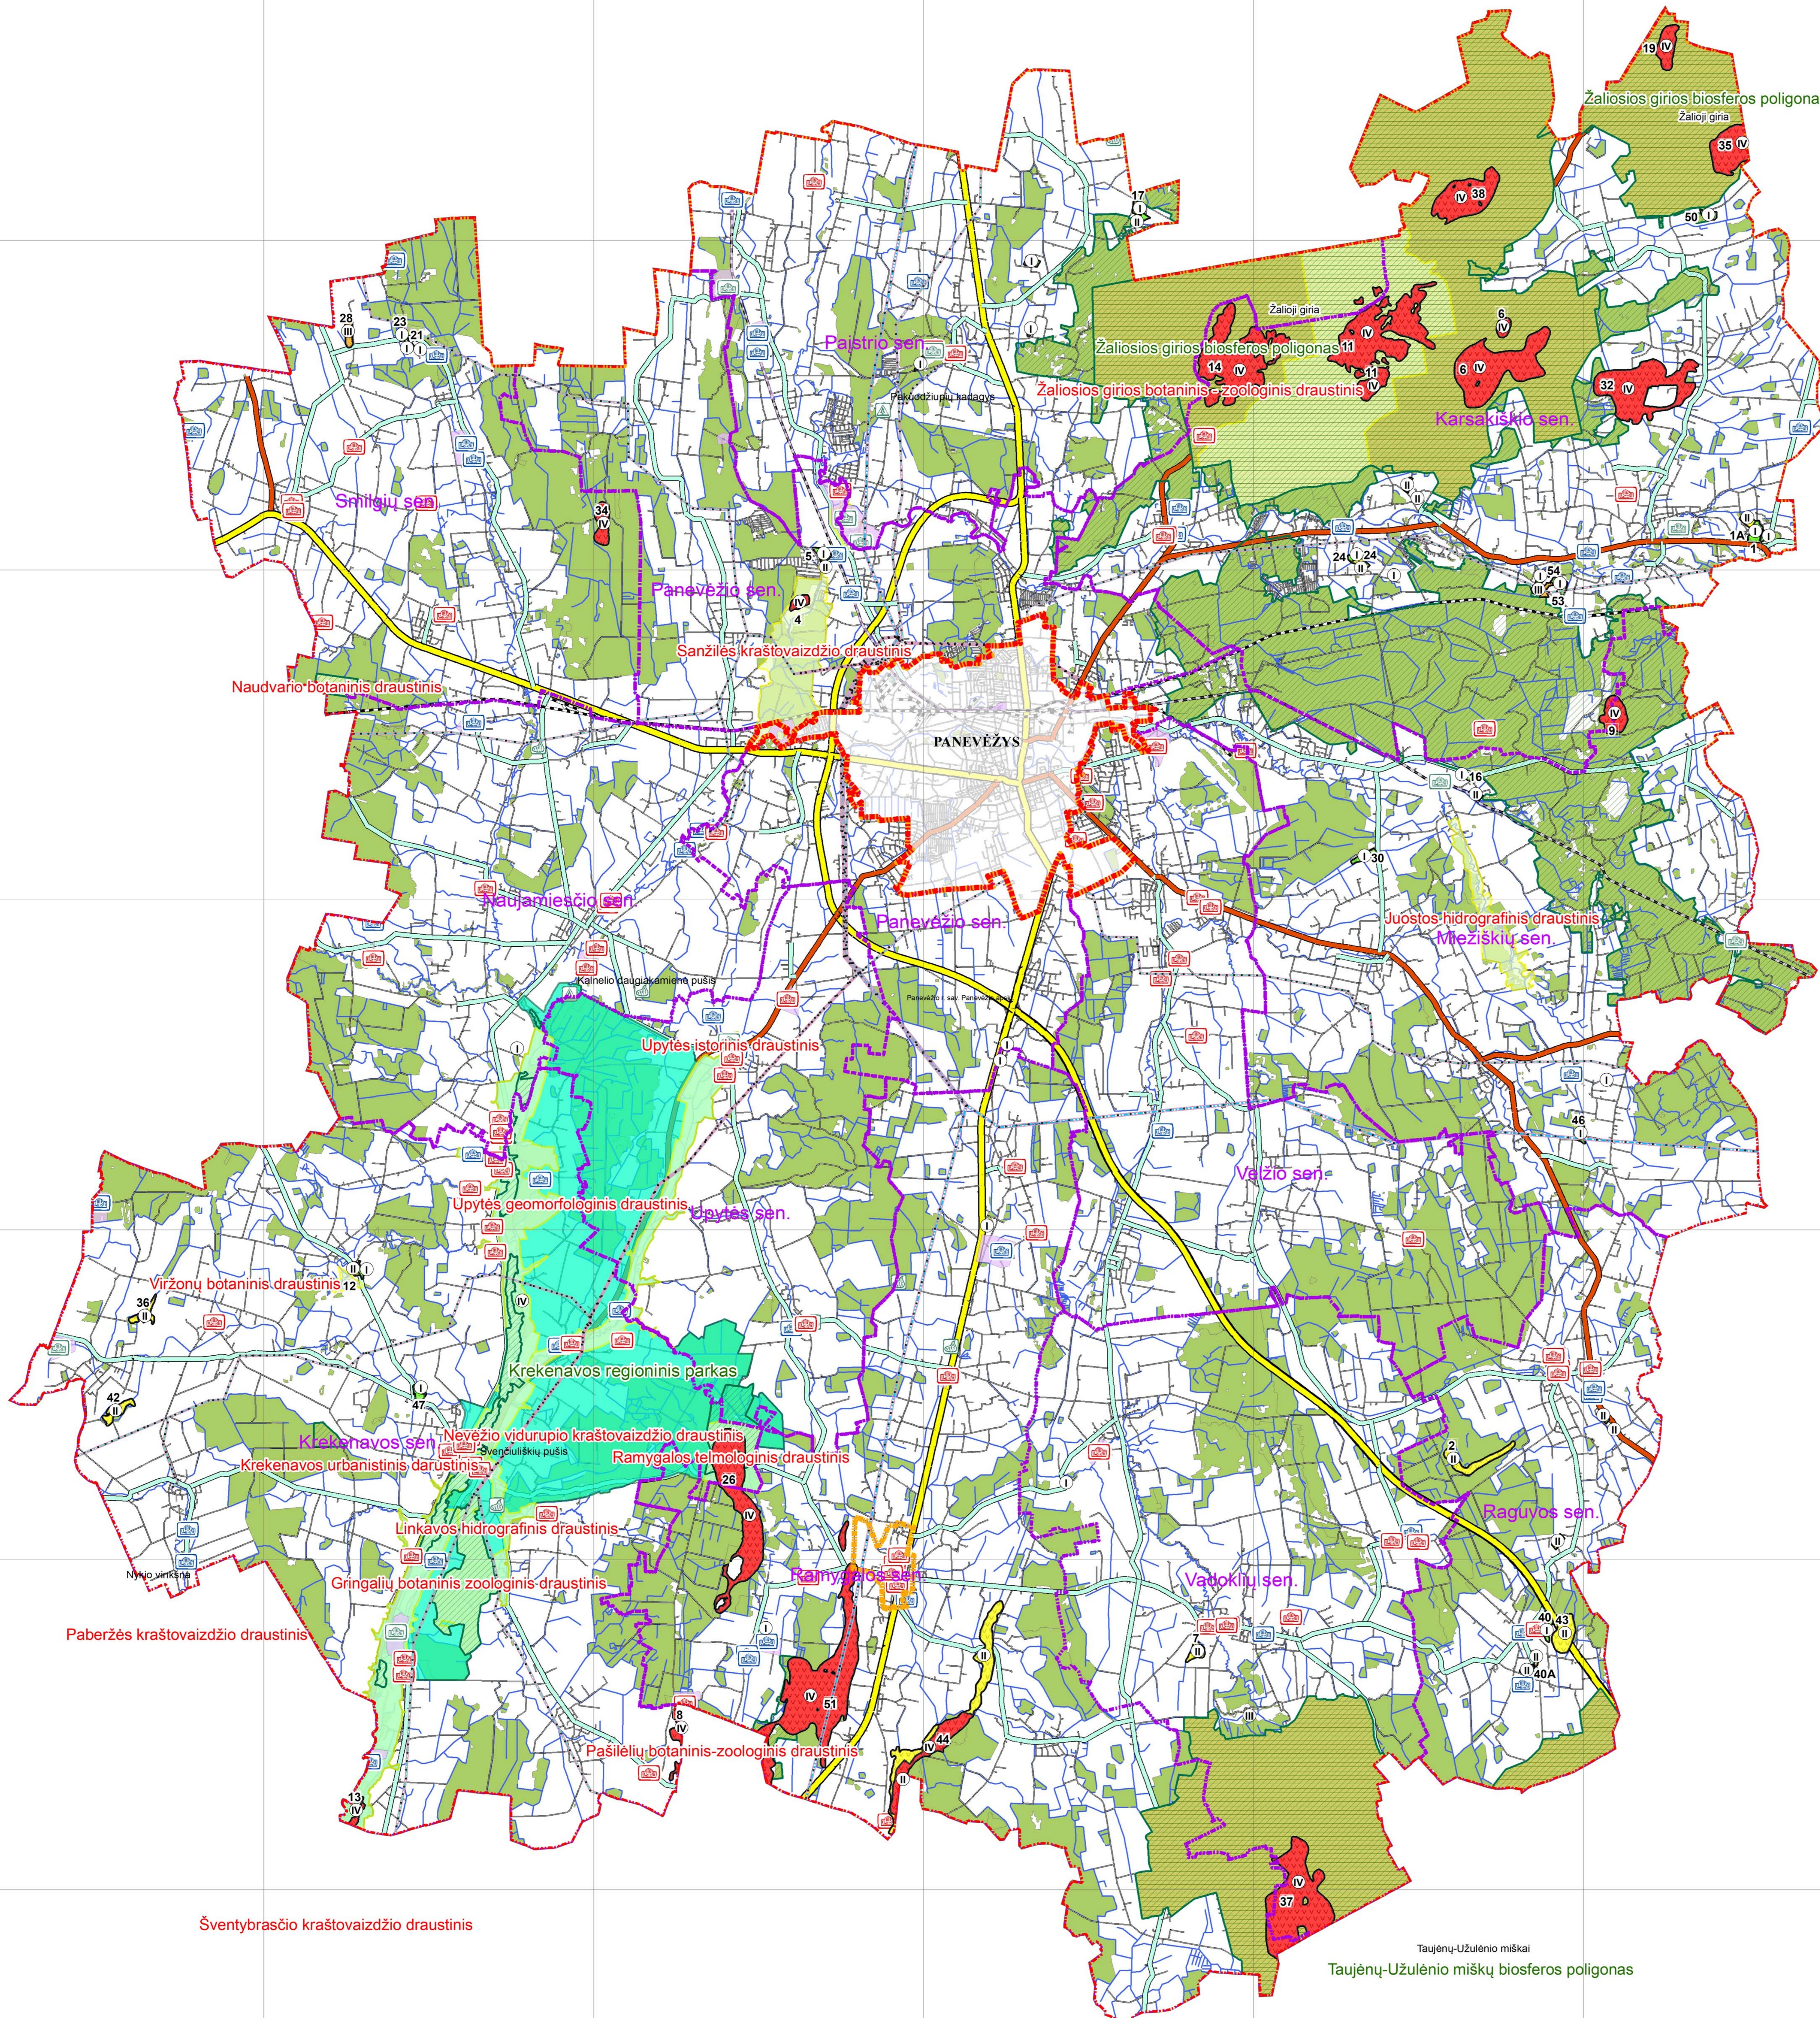

NAUDINGUJŲ IŠTEKLIŲ TERITORIJŲ IŠDĖSTYMO PANEVĖŽIO RAJONE SPECIALUSIS PLANAS

SPRENDINIAI

PANEVĖŽIO RAJONAS, M 1:75 000

SUTARTINIAI ŽENKLAI

Ribos

- Planuojamos teritorijos riba
- Miesto riba
- Seniūnijos riba
- Gyvenamosios vietovės riba

Susisiekimo infrastruktūra

- Magistralinis kelias
- Krašto kelias
- Rajoninis kelias
- Kiti keliai ir gatvės
- Geležinkelis

Naudingųjų iškasenų telkiniai

- Durpės
- Sapropelis
- Smėlis
- Smėlis ir žvyras
- Žvyras
- I prioriteto naudingųjų iškasenų telkinys
- II prioriteto naudingųjų iškasenų telkinys
- III prioriteto naudingųjų iškasenų telkinys
- IV prioriteto naudingųjų iškasenų telkinys
- 5 Naudingųjų iškasenų numeris plane

Saugomos teritorijos

- Buveinių apsaugai svarbi teritorija (Natura 2000)
- Paukščių apsaugai svarbi teritorija (Natura 2000)
- Draustinis
- Regioninis parkas
- Biosferos poligonas
- Kultūros paveldo objekto apsaugos zona

Nekilnojamas kultūros paveldas

- Objektas paskelbtas kultūros paminklu
- Objektas registruotas Kultūros vertybių registre
- Objektas paskelbtas saugomu valstybės

Kiti sutartiniai žymėjimai

- Upė, upelis, kanalas
- Vandens telkinys
- Paėškė
- Urbanizuotos teritorijos
- Miškingos teritorijos
- 110 kV įtampos elektros oro linija ir apsaugos zona
- 330 kV įtampos elektros oro linija ir apsaugos zona

NAUDINGUJŲ IŠTEKLIŲ TELKINIŲ EKSPLOATAVIMO PRIORITETŲ LENTELĖ

PATIKRINTA:
2015.02.02. TP-130 (18 A)
IŠDAVA: TEIGIAMA

SUDERINTA
LITURDAS
2015.01.23
rašta Nr. 50-157

2016 m. sausio 20 d.
PANEVĖŽIO RAJONO SAVIVALDYBĖS ADMINISTRACIJOS
PANEVĖŽIO RAJONO SAUGOMŲ TERITORIJŲ IŠDĖSTYMO SPECIALUSIS PLANAS

Atstovai: 1650	PAN PROJEKTAS	NAUDINGŲJŲ IŠKASENŲ TERITORIJŲ IŠDĖSTYMO PANEVĖŽIO RAJONE SPECIALUSIS PLANAS
10100	PV E. Klimavičiūtė	2014 10
10100	Architektė E. Klimavičiūtė	2014 10
	Architektė E. Klimavičiūtė	2014 10
	Inžinierė K. Stasiulionė	2014 10
Etapas SP	Panevėžio rajono savivaldybės administracijos direktorius, j. k. 188774594	Lapų: 1