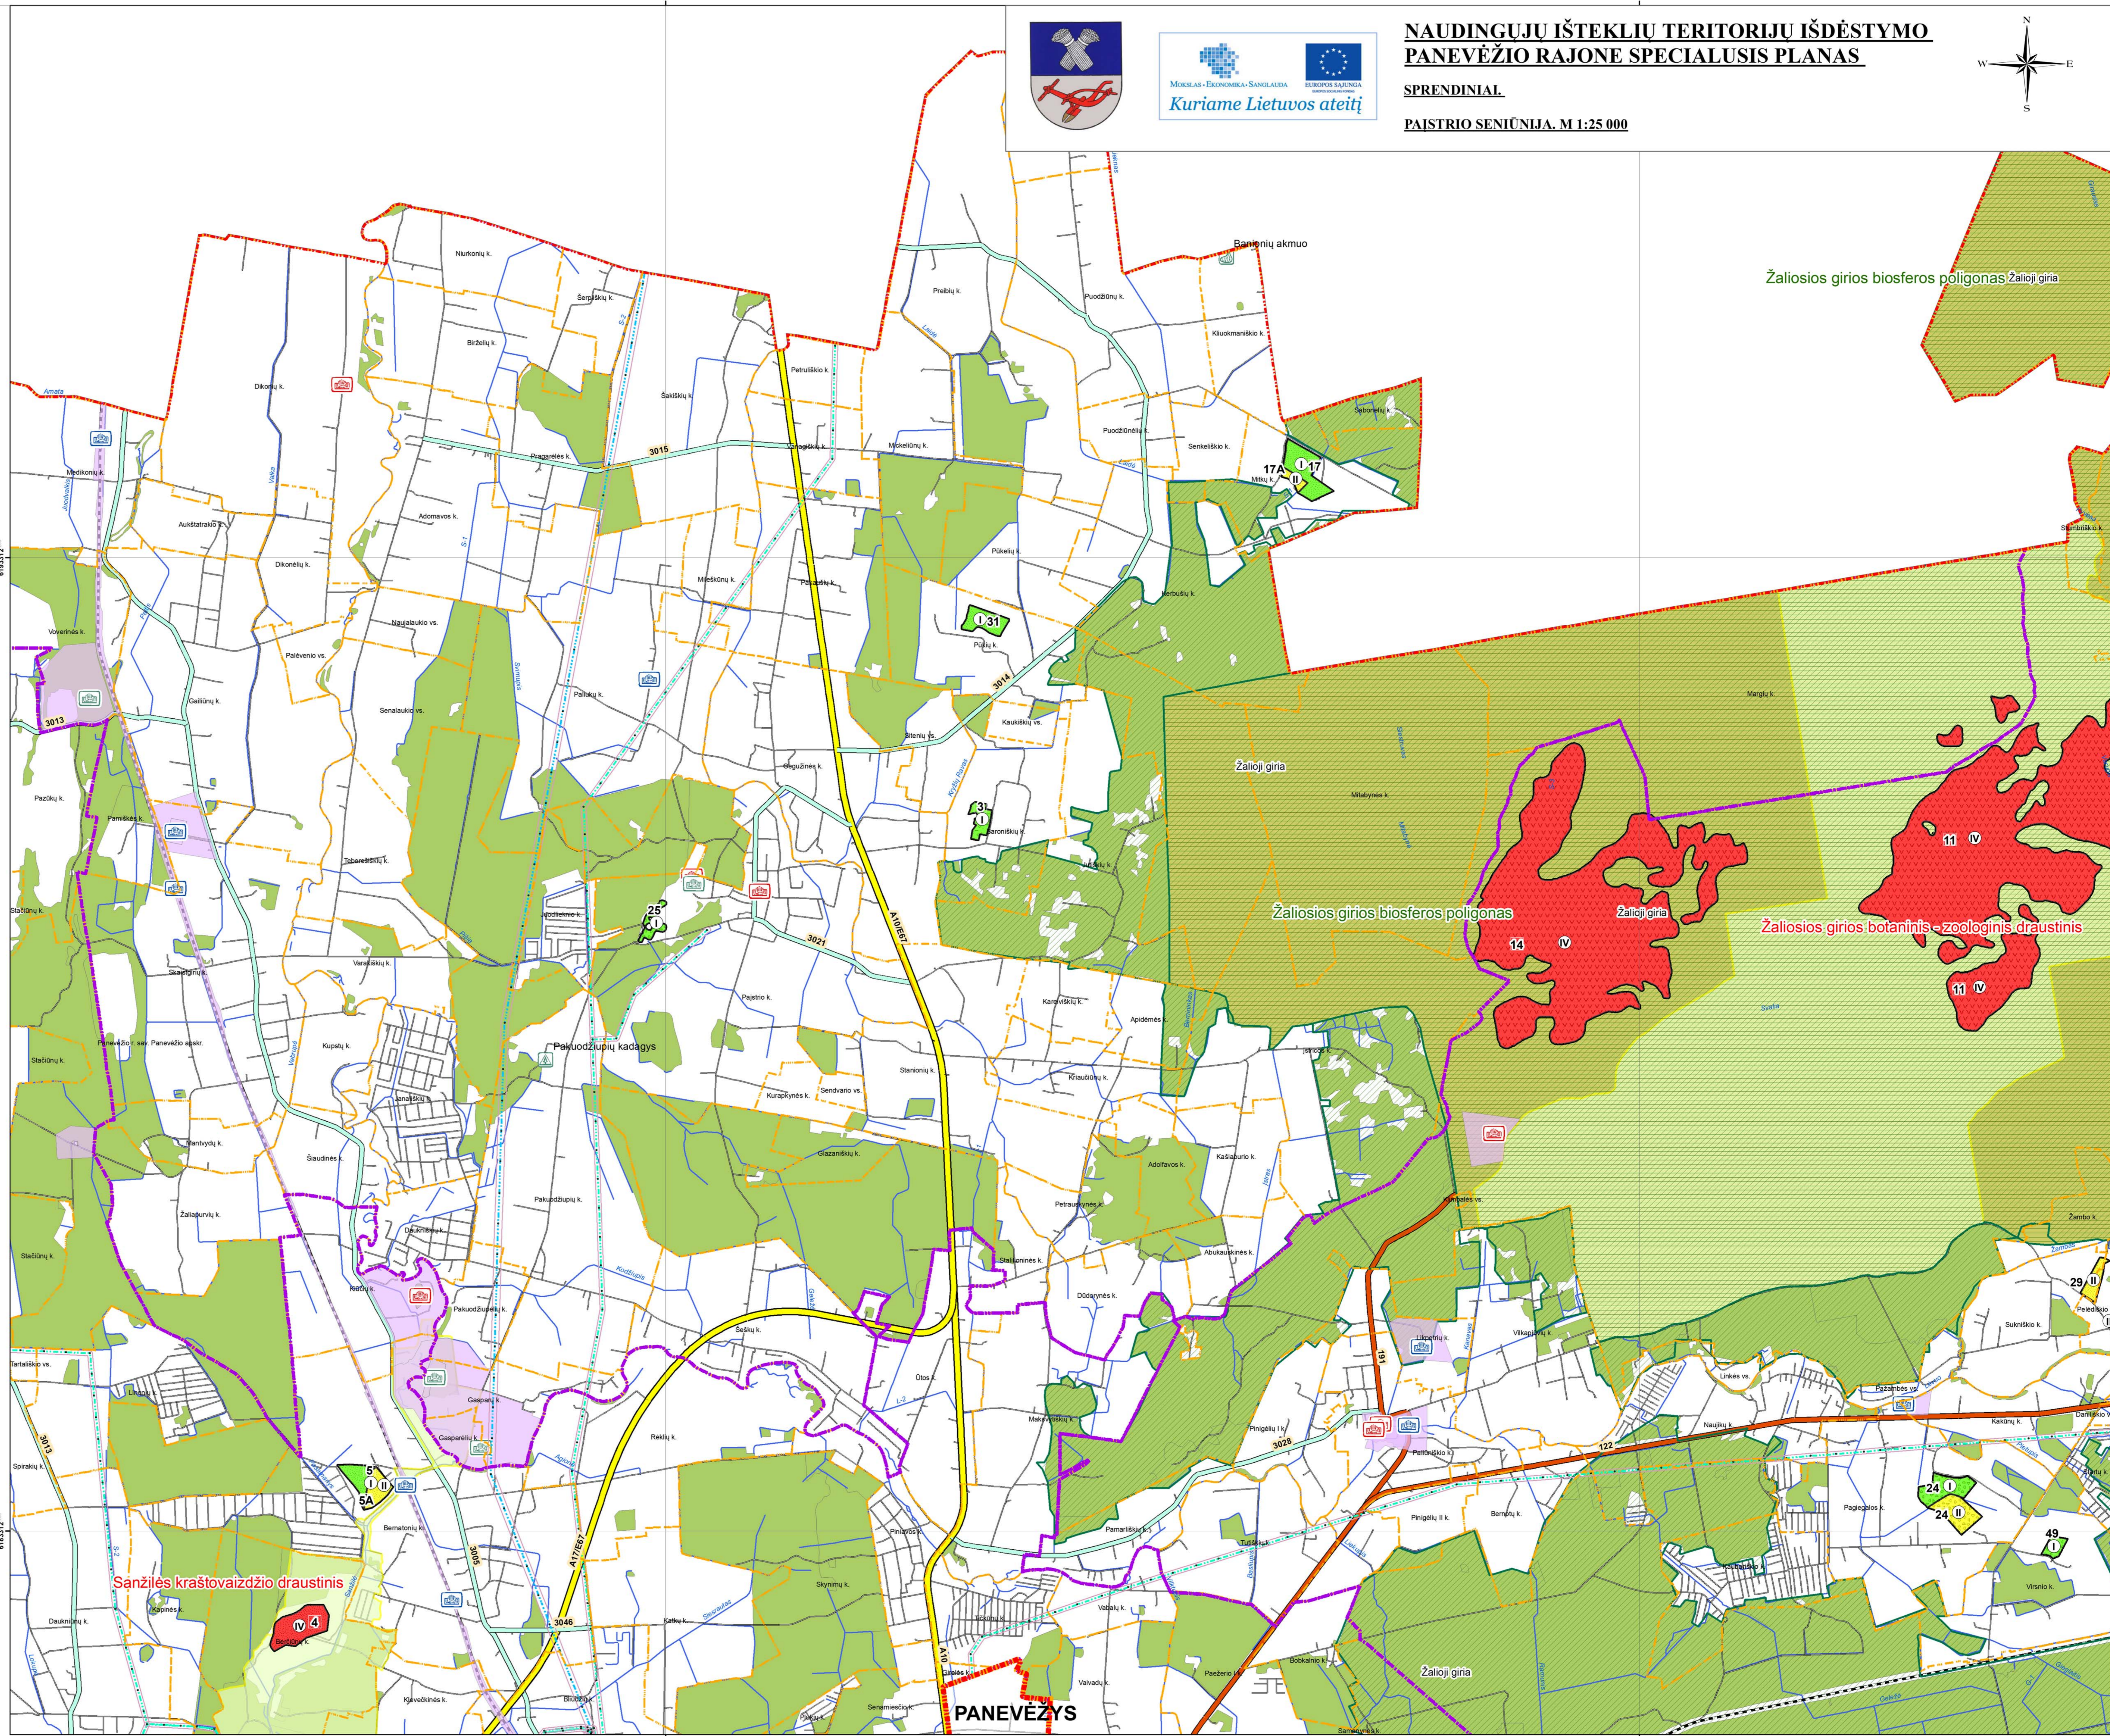

Naudingųjų iškasenų telkiniai

- Durpės
- Sapropelis
- Smėlis
- Smėlis ir žvyras
- Zvyras
- I prioriteto naudingųjų iškasenų telkinys
- II prioriteto naudingųjų iškasenų telkinys
- III prioriteto naudingųjų iškasenų telkinys
- IV prioriteto naudingųjų iškasenų telkinys
- Naudingųjų iškasenų numeris plane

- Ribos
- Planuojamos teritorijos riba
- Miesto riba
- Seniūnijos riba
- Gyvenamosios vietovės riba

- Saugomos teritorijos
- Buveinių apsaugai svarbi teritorija (Natura 2000)
- Paukščių apsaugai svarbi teritorija (Natura 2000)
- Draustinis
- Regioninis parkas
- Biosferos poligonas
- Kultūros paveldo objekto apsaugos zona

- Susisiekimo infrastruktūra
- Magistralinis kelias
- Krašto kelias
- Rajoninis kelias
- Kiti keliai ir gatvės
- Geležinkelis

- Nekilnojamas kultūros paveldas
- Objektas paskelbtas kultūros paminklu
- Objektas registruotas Kultūros vertybių registre
- Objektas paskelbtas saugomu valstybės
- Objekto apsaugos zona

- Kiti sutartiniai žymėjimai
- Upė, upelis, kanalas
- Vandens telkinys
- Peikė
- Urbanizuotos teritorijos
- Miškingos teritorijos
- 110 kV įtampos elektros oro linija ir apsaugos zona
- 330 kV įtampos elektros oro linija ir apsaugos zona

SUTARTINIAI ŽENKLAI

PATIKRINTA:
2015.02.02. (T.C. 1508.4)
Išvada: TEIGIAMA

DUOMENŲ ŠALTINIAI:
GD10170 Nacionalinis žemės tarnyba prie ŽŪM, 2014;
VI Registrų centro duomenų bazė, 2013;
LR Saugomųjų teritorijų valstybinis kadastras © Valstybinis saugomųjų teritorijų tarnyba prie Aplinkos ministerijos, 2013;
Kultūros vertybių registras © Kultūros paveldo departamentas prie Kultūros ministerijos, 2007-2010.

Alcatoro Nr.: 1650	PANPROJEKTAS	NAUDINGUJŲ IŠKASENU TERITORIJŲ IŠDĖSTYMO PANEVĖŽIO RAJONE SPECIALUSIS PLANAS
AI00	IV E. Klimavičienė	2014.10
AI00	Architektė E. Klimavičienė	2014.10
	Architektė D. Leleikaitė	2014.10
	Inžinierė K. Susulionė	2014.10
Etapas SP	Planavimo organo vadovas Panevėžio rajono savivaldybės administracijos direktorius, į. k. 188774594	SPRENDINIAI PAISTRO SENIŪNĖJA M-1:25 000
		Laida 0
		Lapų 1