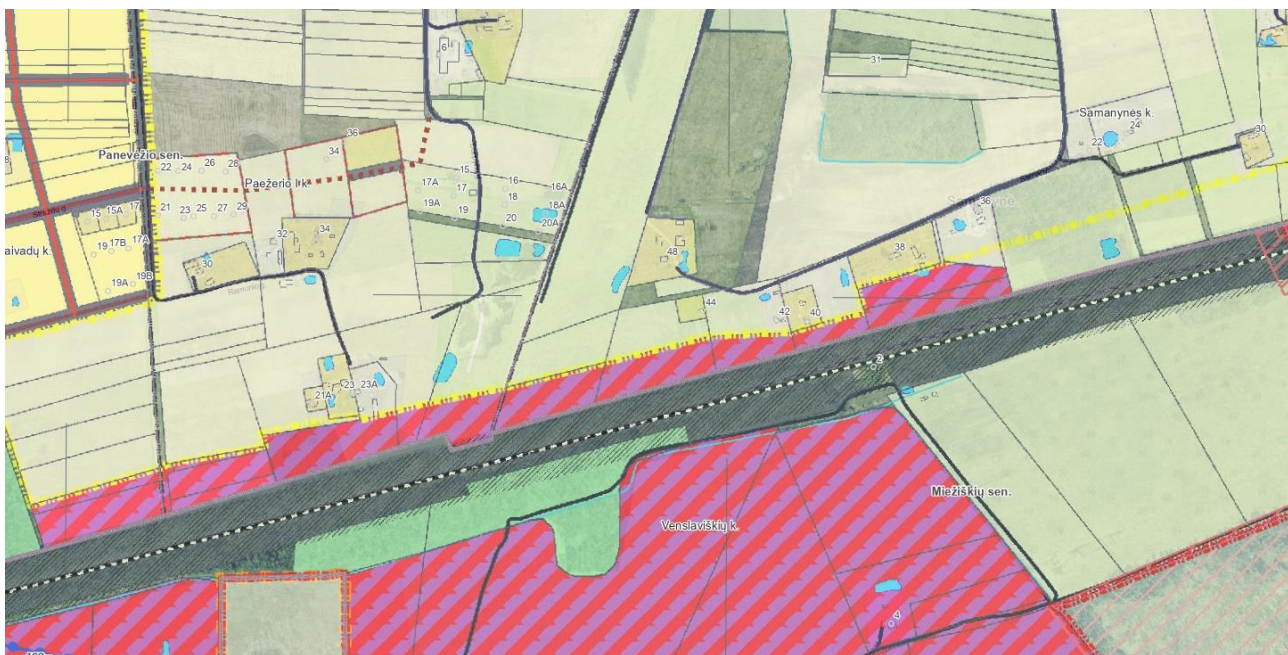

Ištrauka iš Nekilnojamojo turto registro kadastro žemėlapis

Ištrauka iš Panevėžio priemiestinių gyvenamųjų teritorijų intensyvios plėtros specialiojo plano, patvirtinto Panevėžio rajono savivaldybės tarybos 2014 m. gegužės 8 d. sprendimu Nr. T-104

Žemėnauda (planuojama)

-  Gyvenamosios teritorijos žemės sklypas
-  Komerinės paskirties objektų teritorijos žemės sklypas
-  Pramonės ir sandėliavimo objektų teritorijos žemės sklypas
-  Pramonės ir sandėliavimo objektų teritorijos žemės sklypas/Komerinės paskirties objektų teritorijos žemės sklypas
-  Atskirųjų želdynų teritorijos žemės sklypas
-  Koncervacinės paskirties žemės sklypas
-  Žemės sklypas susisiekimo ir inžinerinių tinklų koridoriams