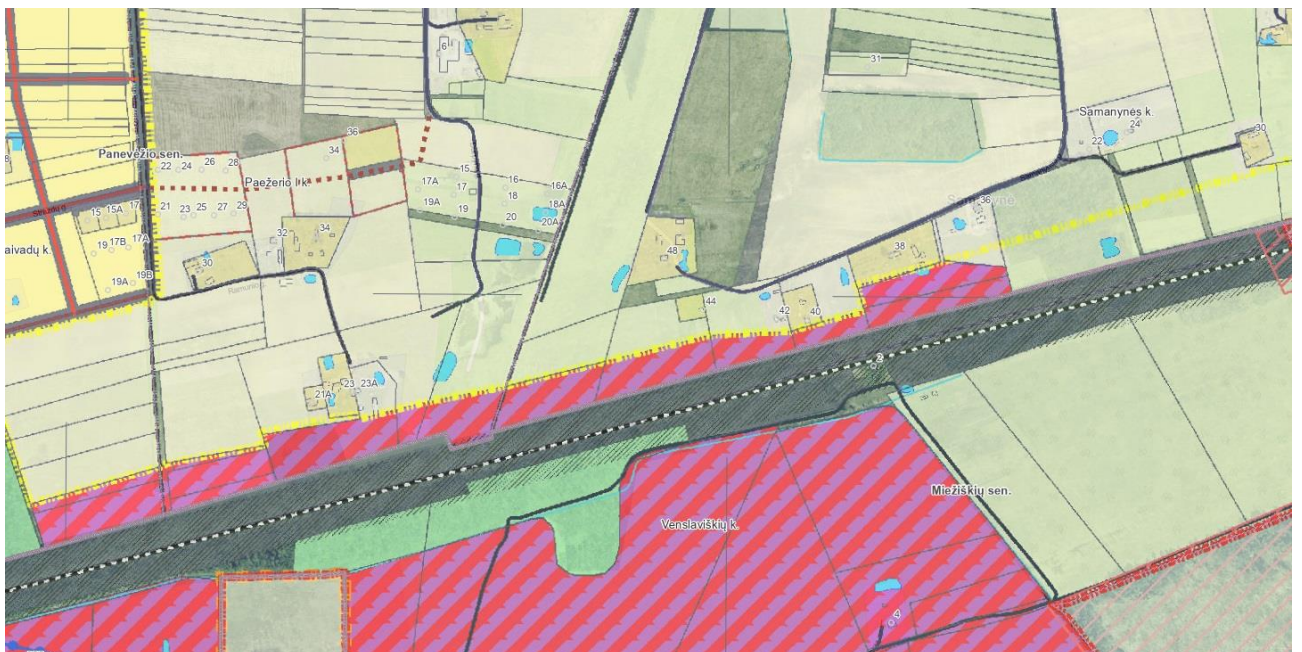

Ištrauka iš Nekilnojamojo turto registro kadastro žemėlapio

Ištrauka iš Panevėžio priemiestinių gyvenamųjų teritorijų intensyvios plėtros specialiojo plano, patvirtinto Panevėžio rajono savivaldybės tarybos 2014 m. gegužės 8 d. sprendimu Nr. T-104

Žemėnauda (planuojama)

-  Gyvenamosios teritorijos žemės sklypas
-  Komerčinės paskirties objektų teritorijos žemės sklypas
-  Pramonės ir sandėliavimo objektų teritorijos žemės sklypas
-  Pramonės ir sandėliavimo objektų teritorijos žemės sklypas/Komerčinės paskirties objektų teritorijos žemės sklypas
-  Atskirųjų želdynų teritorijos žemės sklypas
-  Koncervacinės paskirties žemės sklypas
-  Žemės sklypas susisiekimo ir inžinerinių tinklų koridoriams