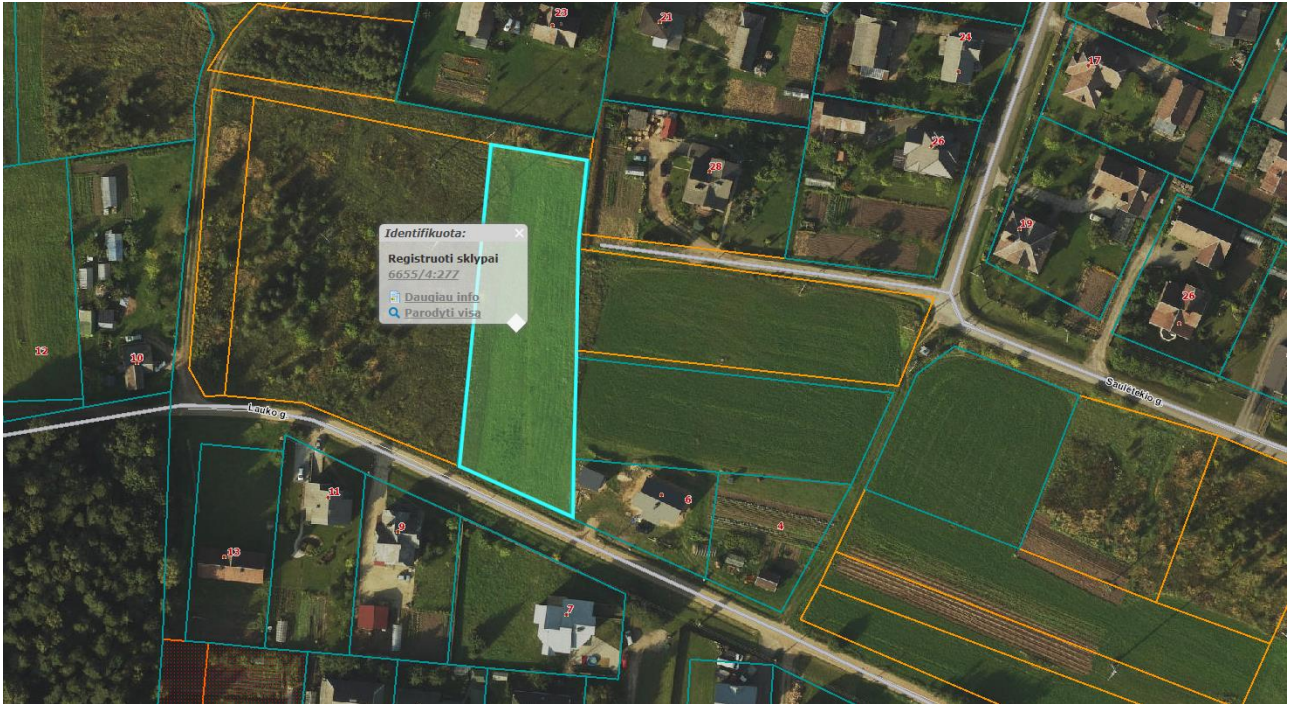

Ištrauka iš Nekilnojamojo turto registro kadastro žemėlapis

Ištrauka iš Panevėžio priemiestinių gyvenamųjų teritorijų intensyvios plėtros specialiojo plano, patvirtinto Panevėžio rajono savivaldybės tarybos 2014 m. gegužės 8 d. sprendimu Nr. T-104

Žemėnauda (planuojama)

-  Gyvenamosios teritorijos žemės sklypas
-  Komercinės paskirties objektų teritorijos žemės sklypas
-  Pramonės ir sandėliavimo objektų teritorijos žemės sklypas
-  Pramonės ir sandėliavimo objektų teritorijos žemės sklypas/Komercinės paskirties objektų teritorijos žemės sklypas
-  Atskirųjų želdynų teritorijos žemės sklypas
-  Konkercinės paskirties žemės sklypas
-  Žemės sklypas susisiekimo ir inžinerinių tinklų koridoriams