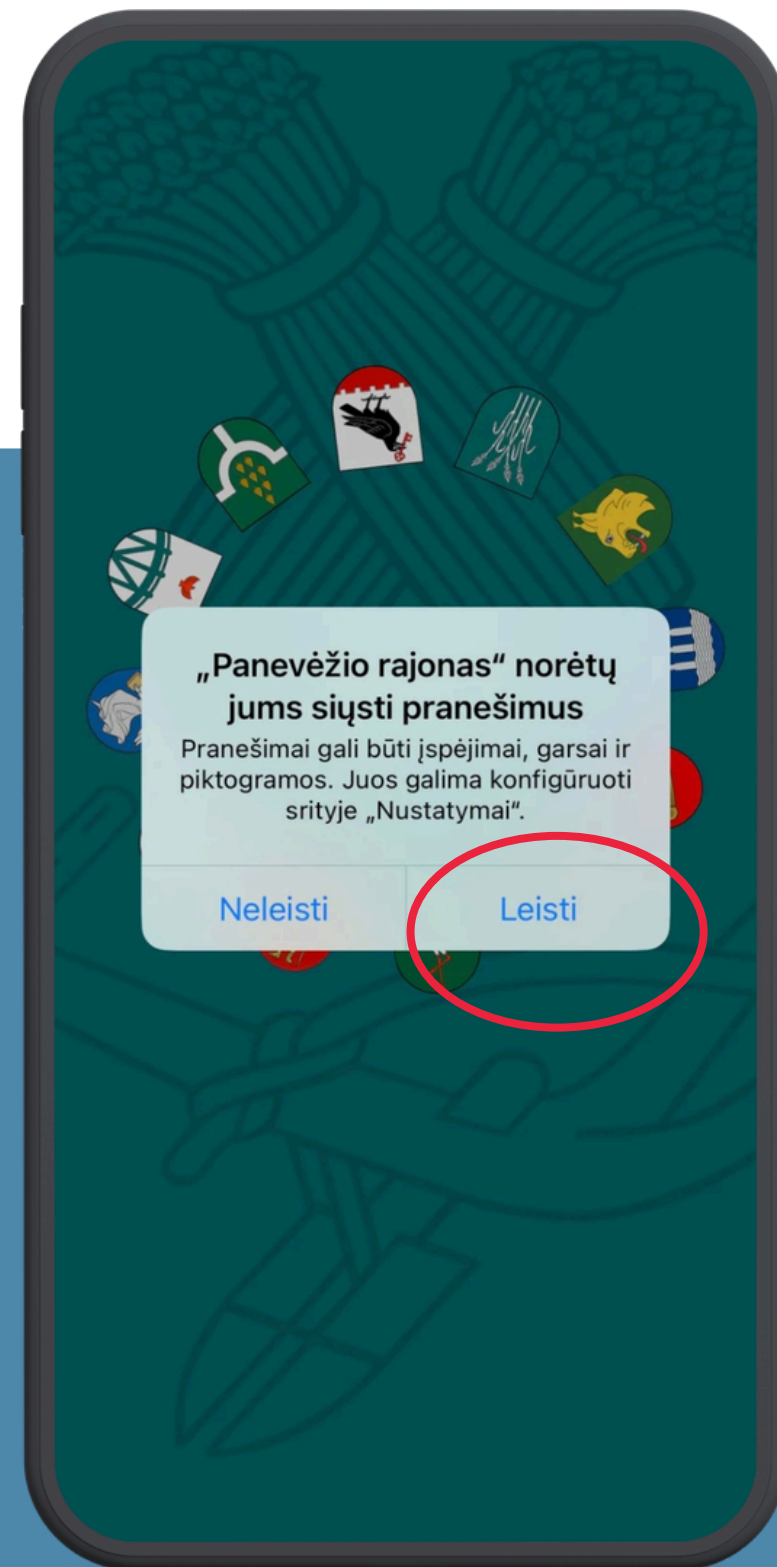

ANDROID

NAUDOJANTIS TELEFONO KAMERA,
NUSKANUOKITE QR KODĄ ARBA PASPAUSKITE ČIA

IPHONE

ANDROID

IPHONE

ANDROID

IPHONE

Kviečiame bendruomenes būti aktyvias:
pranešimus apie savo renginius ir aktualijas
siųskite el. paštu savivaldybe@panrs.lt
Jūsų informacija taps matoma visiems
programėlės naudotojams.