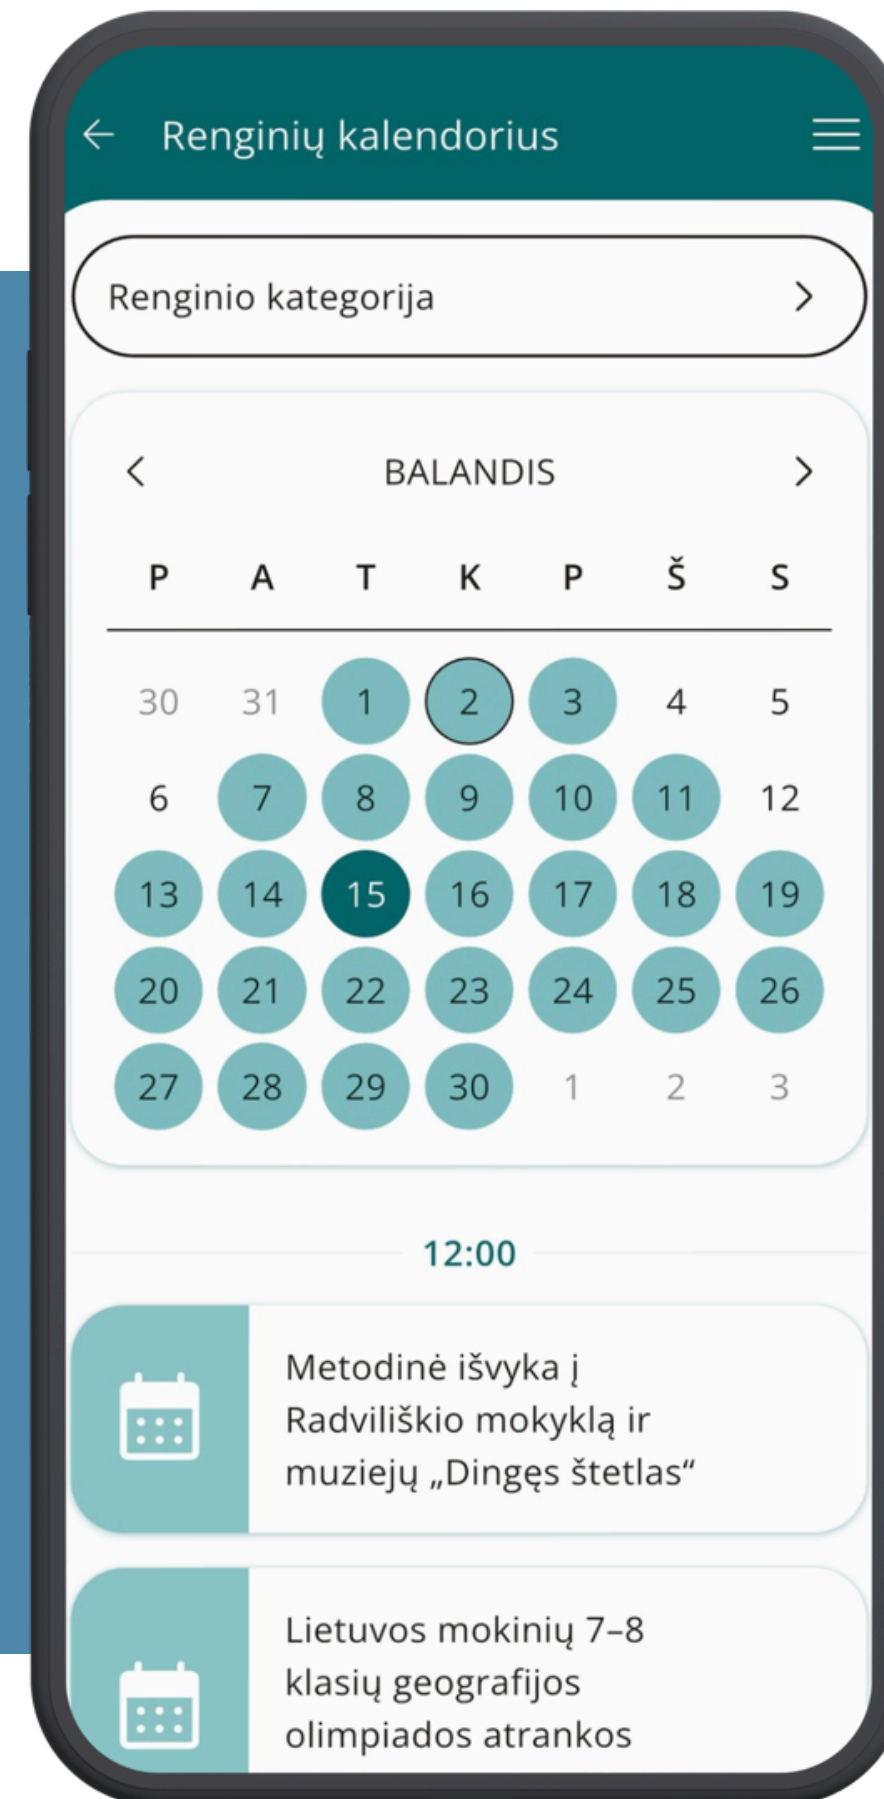

GALIMYBĖ PATALPINTI BENDRUOMENIŲ RENGINIUS

Renginių kalendoriuje gali būti skelbiami seniūnijų ar bendruomenių organizuojami renginiai.

Jei norite, kad renginys būtų matomas programėlėje, renginio informaciją reikia atsiųsti el. paštu savivaldybe@panrs.lt