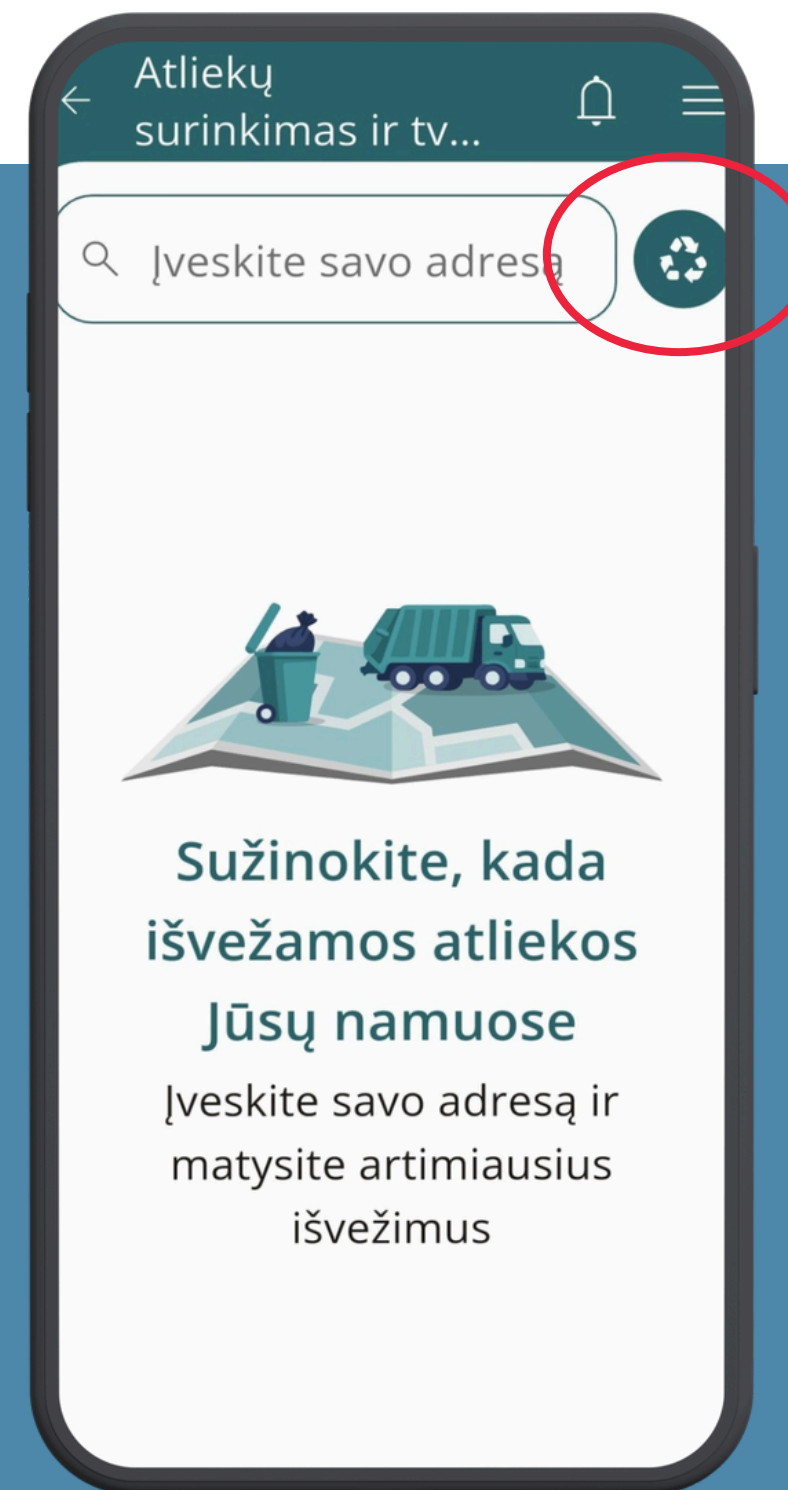

RŪŠIAVIMO ATMINTINĖ

Paspaudus šalia paieškos esančią ikoną, atidaroma rūšiavimo atmintinė, padedanti gyventojams teisingai rūšiuoti atliekas ir išvengti klaidų.

Joje pateikiama informacija apie stiklo ir pakuočių atliekas, nurodant, ką galima ir ko negalima mesti į konkrečius konteinerius.