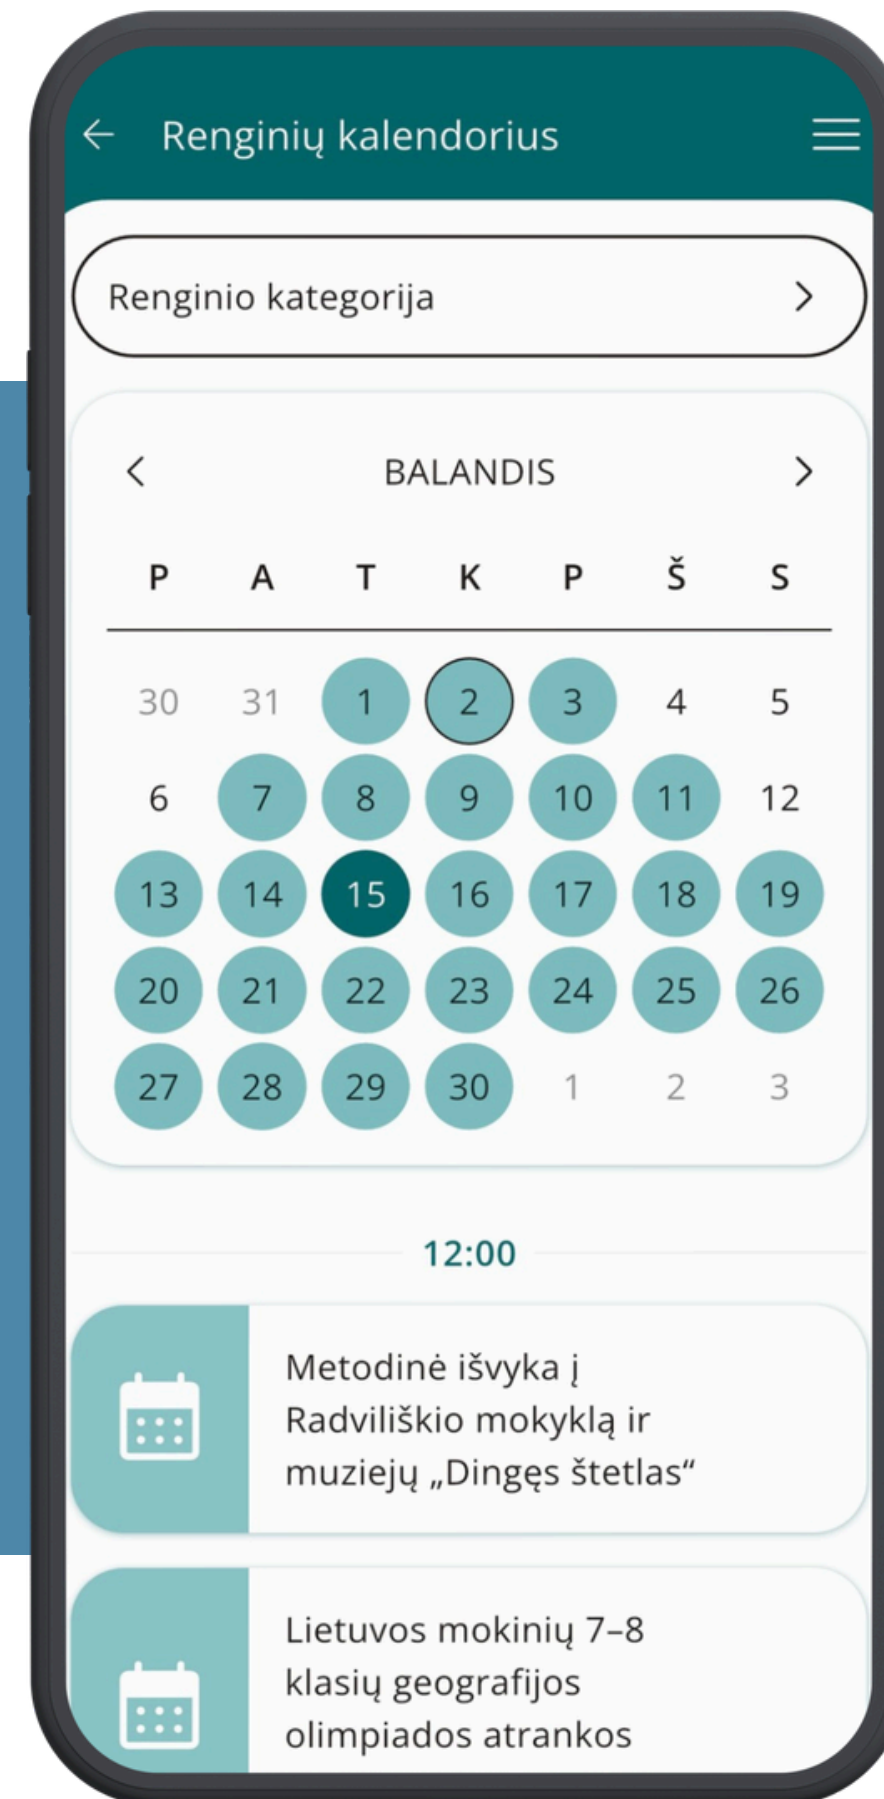

RENGINIŲ KALENDORIUS

Renginių peržiūra pagal datą ir laiką:
gyventojai gali matyti, kokie renginiai vyksta konkrečią dieną, tam tikru metu.