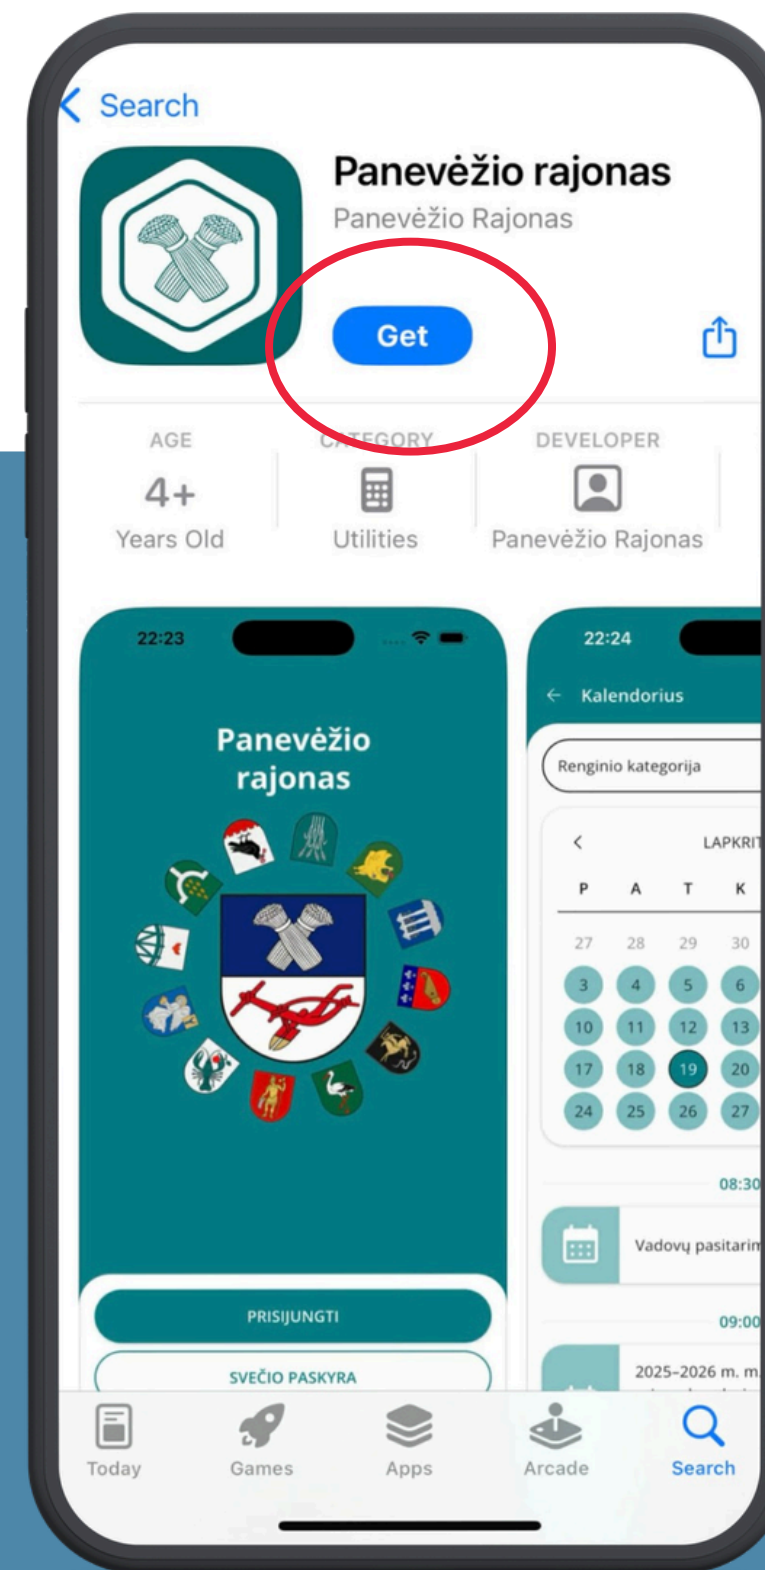

Apklausos būna įvairių tipų – laisvos formos atsakymas, vieno ar kelių variantų pasirinkimas, su pridėtais paveikslėliais.

GYVENTOJO KORTELĖS ATSISIUNTIMAS

NAUDOJANTIS TELEFONO KAMERA,
NUSKANUOKITE QR KODĄ ARBA PASPAUSKITE ČIA

ANDROID

NAUDOJANTIS TELEFONO KAMERA,
NUSKANUOKITE QR KODĄ ARBA PASPAUSKITE ČIA

IPHONE

ANDROID

IPHONE

ANDROID

IPHONE

Kviečiame bendruomenes būti aktyvias:
pranešimus apie savo renginius ir aktualijas
siųskite el. paštu savivaldybe@panrs.lt
Jūsų informacija taps matoma visiems
programėlės naudotojams.