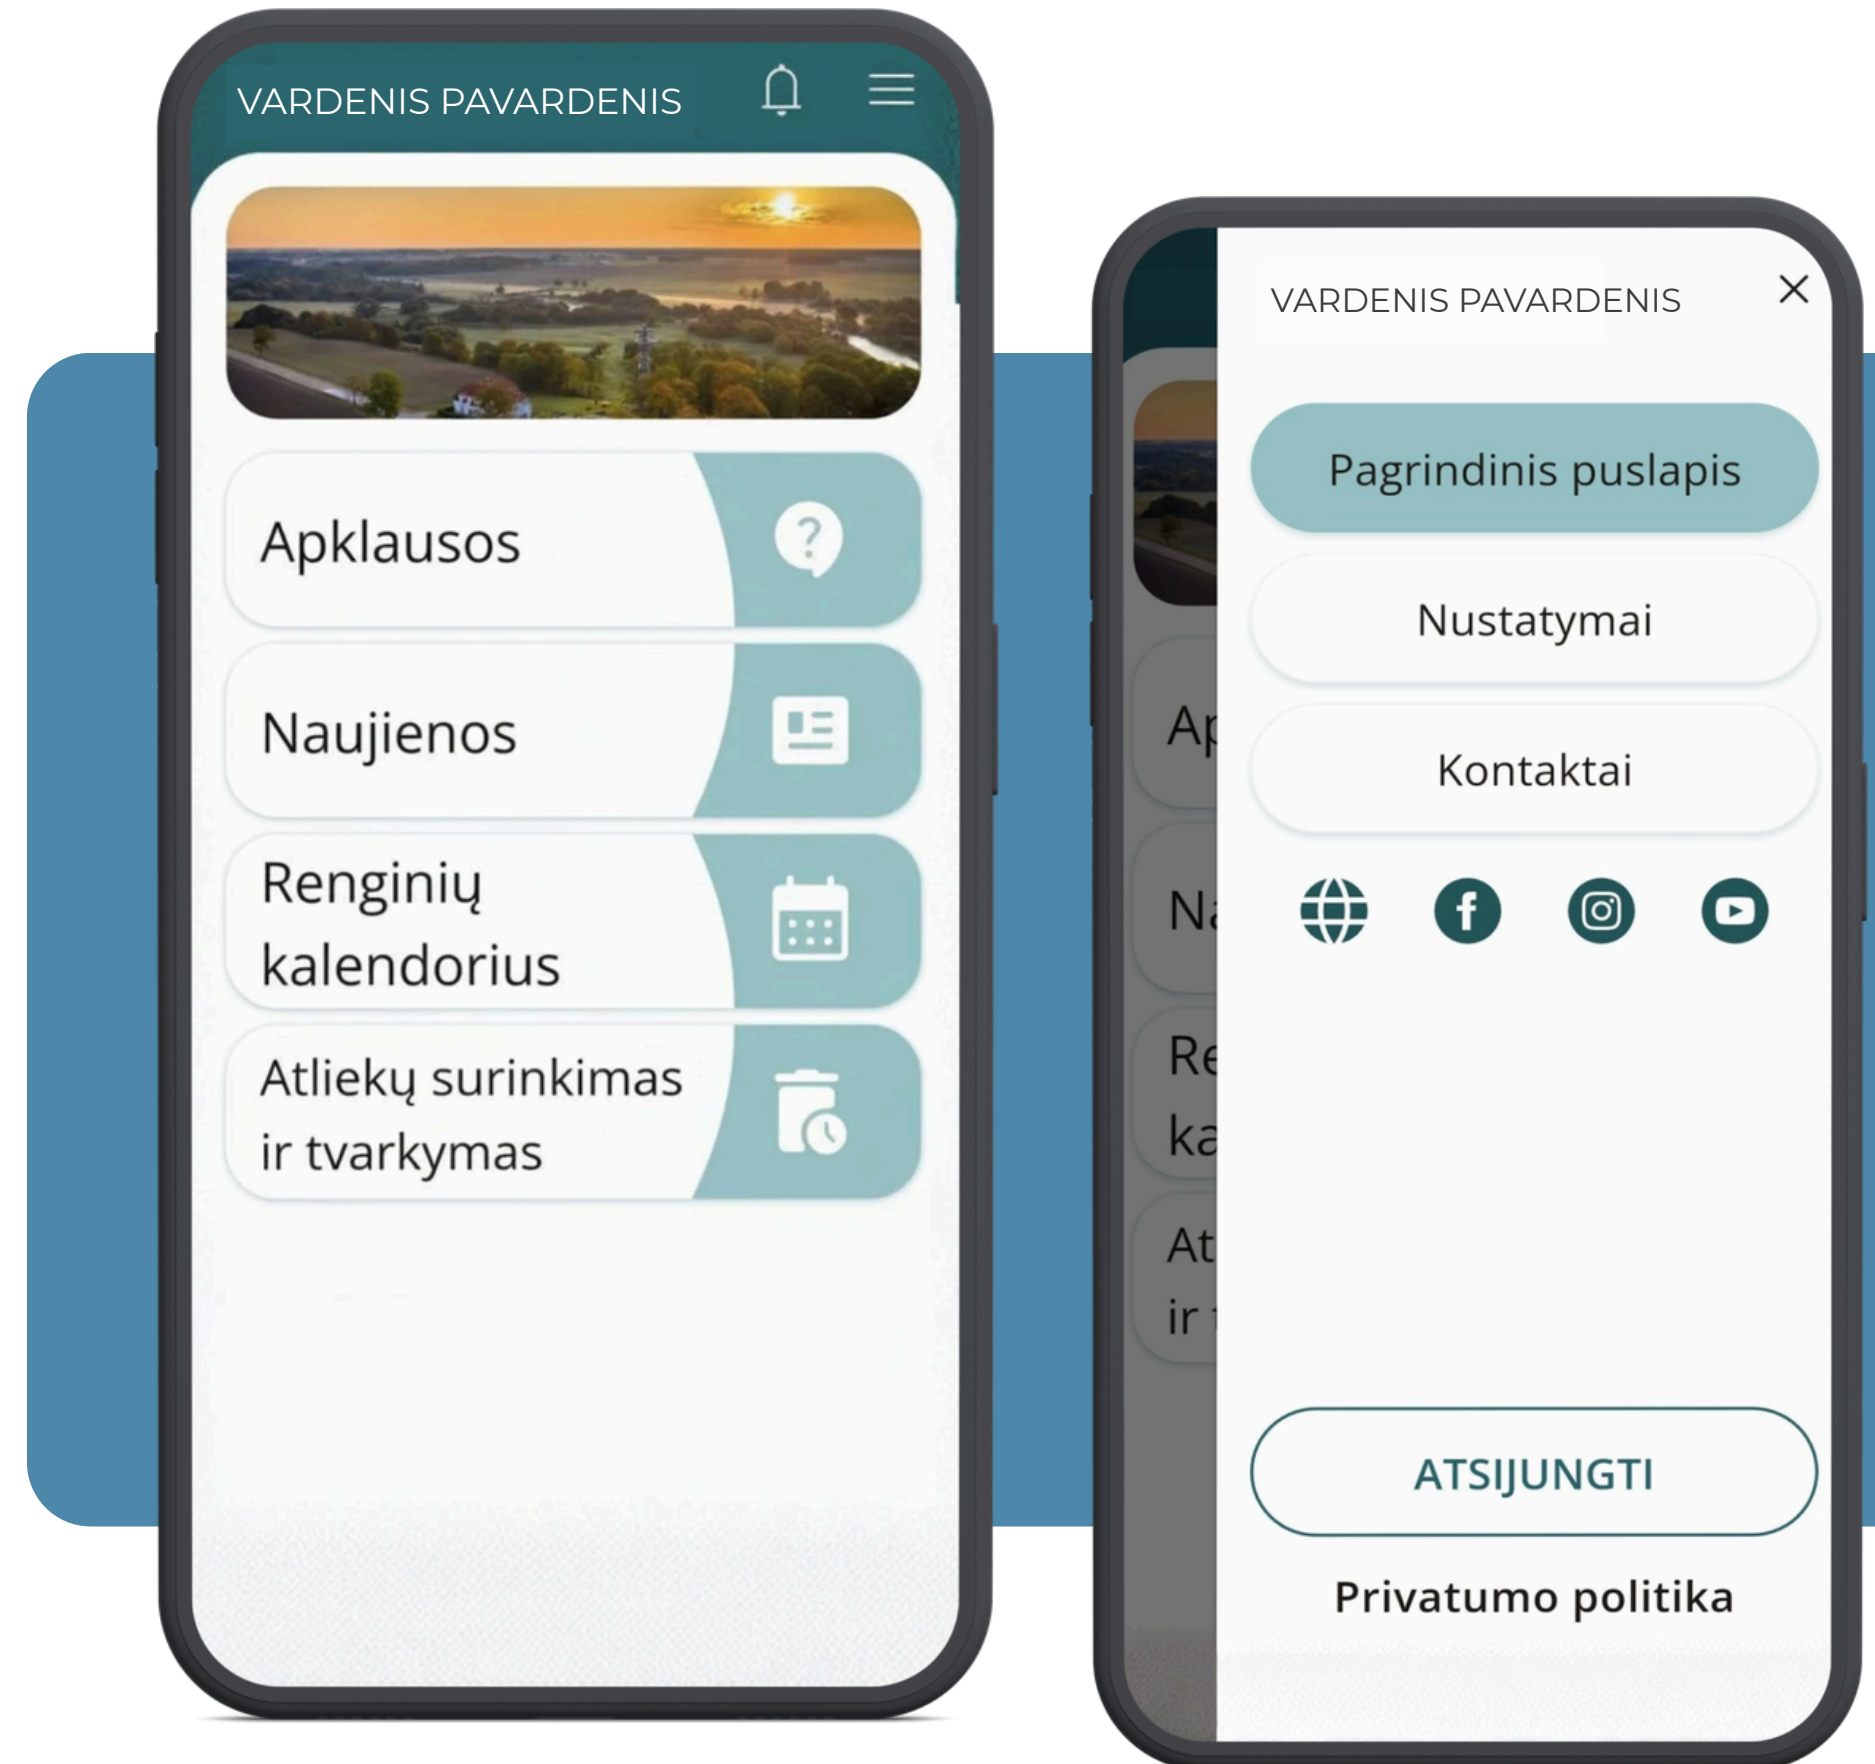

PANEVĖŽIO RAJONO GYVENTOJO KORTELE

Šiuolaikiškas sprendimas, suteikiantis galimybę gyventojams ir svečiams geriau pažinti Panevėžio rajono gyvenimą. Viskas, ko reikia, – vienoje programėlėje.

APLIKACIJOS PRIVALUMAI

Renginių kalendorius

Naujienos

Pranešimai

Apklausos

Atliekų išvežimo tvarkaraščiai

Viešojo transporto tvarkaraščiai
(funkcija bus įdiegta šią vasarą)

PRISIJUNGIMAS NAUDOJANTIS VIISP

Integracija su Elektroninių valdžios vartų Valstybės informacinių išteklių sąveikumo platforma (VIISP) vartotojo identifikavimui.

NAUJIENOS

Galimybė gyventojams patogiai susipažinti su naujausiomis ir aktualiausiomis naujienomis vienoje vietoje.

Paspaudus ant konkrečios naujienos įrašo pateikiama detali jo informacija.

← Naujienos

Panevėžio rajono studentams – galimybė gauti studijų rėmimą
2026-03-31