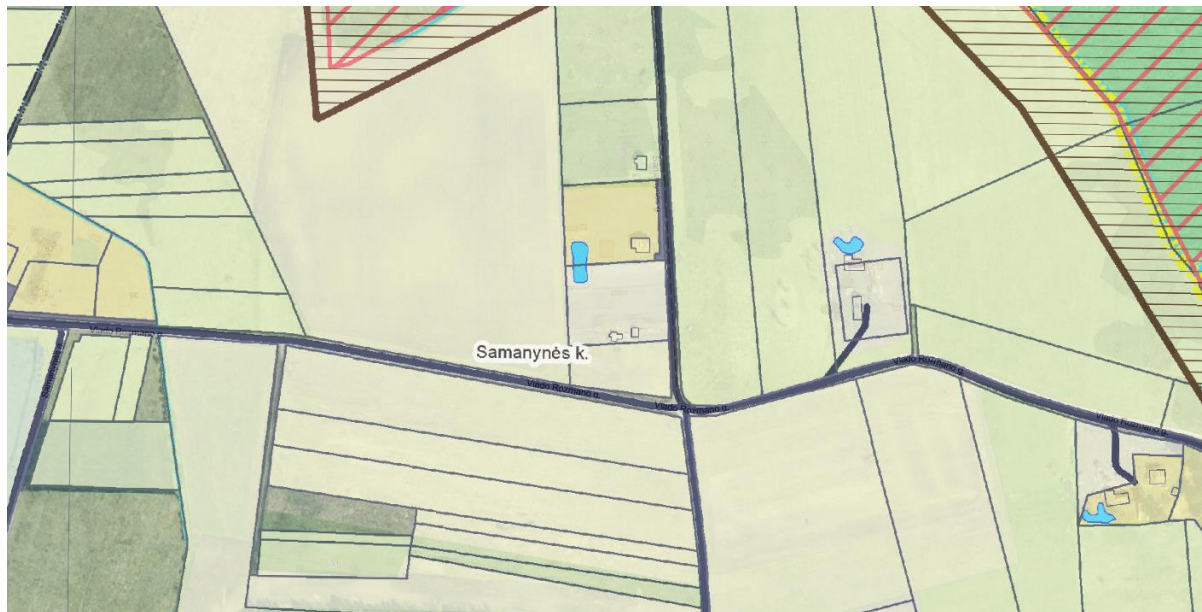

Ištrauka iš Nekilnojamojo turto registro kadastro žemėlapis

Ištrauka iš Panevėžio rajono savivaldybės teritorijos bendrojo plano, patvirtinto Panevėžio rajono savivaldybės tarybos 2008 m. liepos 3 d. sprendimu Nr. T-154.

- | | |
|--|--|
| Statybų plėtros zonos | Elektros oro linijos apsaugos zona |
| Intensyvaus užstatymo >9 a | Vandenvietės apsaugos zonos |
| Vidutinio užstatymo >15 a | Griežto naudojimo |
| Mažo intensyvumo užstatymo >25 a | Sugriežtinto naudojimo |
| Ekstensyvaus užstatymo >40 a | Atriboto naudojimo |
| Negyvenamos statybos | Kapinių apsaugos zona |
| Intensyvi rekreacinė statyba | Krašto apsaugos šlaitų žemės sklypai |
| Rekreacinė statyba | Hidrometeorologijos stotis (apsaugos zona - 200 m pločio žemės juosta aplink aikštelės ribą) |
| Specializuota žemės ūkio veikla - medelynas | Projektuojamas aplinkkelis |
| Projektuojamas rekreacinis miškas | Viešųjų paslaugų plėtojimas |
| Kapinių plėtrai rezervuojama teritorija | |
| Rezervuojamos visuomenės poreikiams viešo naudojimo poilsio teritorija | |

Ištrauka iš Panevėžio priemiestinių gyvenamųjų teritorijų intensyvios plėtros specialiojo plano, patvirtinto Panevėžio rajono savivaldybės tarybos 2014 m. gegužės 8 d. sprendimu Nr. T-104 „Dėl Panevėžio priemiestinių gyvenamųjų teritorijų intensyvios plėtros specialiojo plano tvirtinimo“,