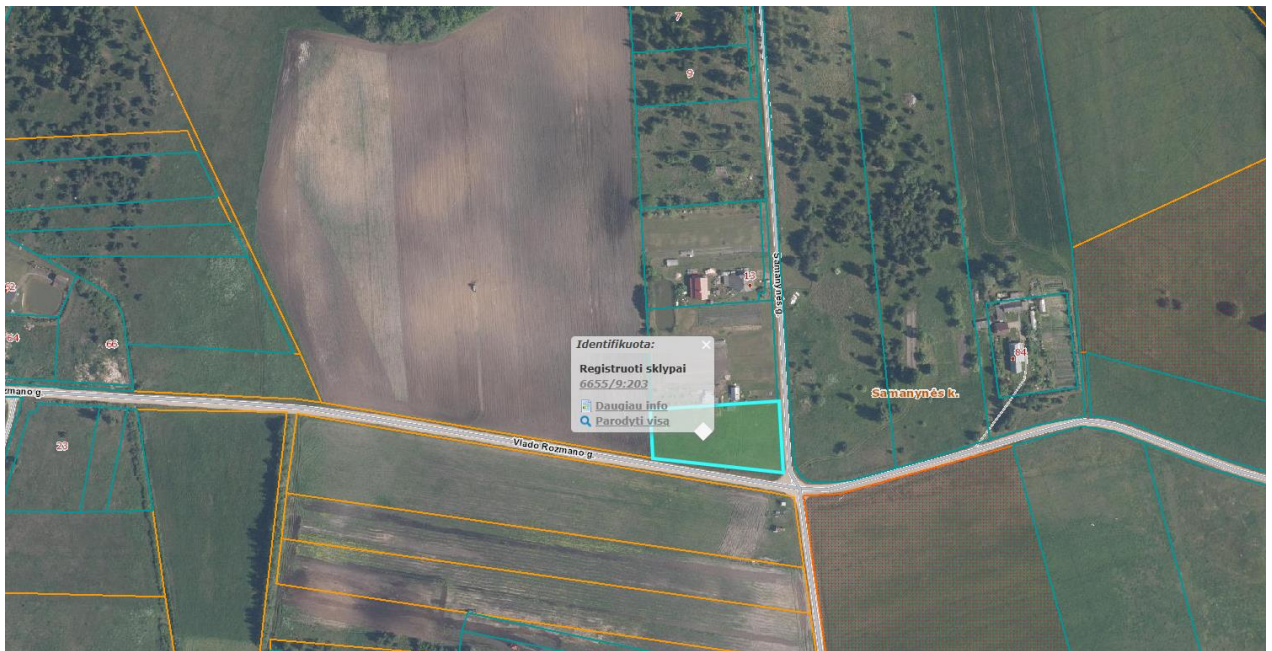

Ištrauka iš Nekilnojamojo turto registro kadastro žemėlapis

Ištrauka iš Panevėžio rajono savivaldybės teritorijos bendrojo plano, patvirtinto Panevėžio rajono savivaldybės tarybos 2008 m. liepos 3 d. sprendimu Nr. T-154.

- | | |
|--|--|
| Statybų plėtros zonos | Elektros oro linijos apsaugos zona |
| Intensyvaus užstatymo >9 a | Vandenvietės apsaugos zonos |
| Vidutinio užstatymo >15 a | Griežto naudojimo |
| Mažo intensyvumo užstatymo >25 a | Sugriežtinto naudojimo |
| Ekstensyvaus užstatymo >40 a | Atriboto naudojimo |
| Negyvenamos statybos | Kapinių apsaugos zona |
| Intensyvi rekreacinė statyba | Krašto apsaugos šlaitų žemės sklypai |
| Rekreacinė statyba | Hidrometeorologijos stotis (apsaugos zona - 200 m pločio žemės juosta aplink aikštelės ribą) |
| Specializuota žemės ūkio veikla - medelynas | Projektuojamas aplinkkelis |
| Projektuojamas rekreacinis miškas | Viešųjų paslaugų plėtojimas |
| Kapinių plėtrai rezervuojama teritorija | |
| Rezervuojamos visuomenės poreikiams viešo naudojimo poilsio teritorija | |

Ištrauka iš Panevėžio priemiestinių gyvenamųjų teritorijų intensyvios plėtros specialiojo plano, patvirtinto Panevėžio rajono savivaldybės tarybos 2014 m. gegužės 8 d. sprendimu Nr. T-104 „Dėl Panevėžio priemiestinių gyvenamųjų teritorijų intensyvios plėtros specialiojo plano tvirtinimo“,