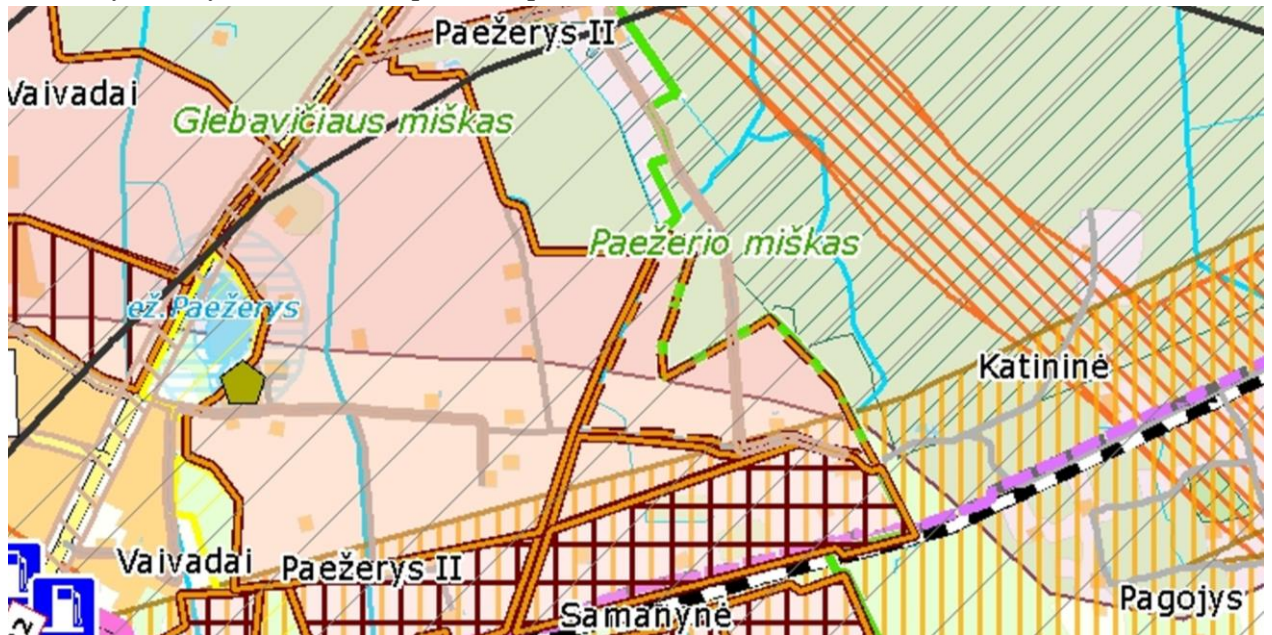

Ištrauka iš Nekilnojamojo turto registro kadastro žemėlapis

Ištrauka iš Panevėžio rajono savivaldybės teritorijos bendrojo plano, patvirtinto Panevėžio rajono savivaldybės tarybos 2008 m. liepos 3 d. sprendimu Nr. T-154.

- | | |
|--|--|
| Statybų plėtros zonos | Elektros oro linijos apsaugos zona |
| Intensyvaus užstatymo >9 a | Vandenvietės apsaugos zonos |
| Vidutinio užstatymo >15 a | Griežto naudojimo |
| Mažo intensyvumo užstatymo >25 a | Sugriežtinto naudojimo |
| Ekstensyvaus užstatymo >40 a | Atriboto naudojimo |
| Negyvenamos statybos | Kapinių apsaugos zona |
| Intensyvi rekreacinė statyba | Krašto apsaugos šlaitų žemės sklypai |
| Rekreacinė statyba | Hidrometeorologijos stotis (apsaugos zona - 200 m pločio žemės juosta aplink aikštelės ribą) |
| Specializuota žemės ūkio veikla - medelynas | Projektuojamas aplinkkelis |
| Projektuojamas rekreacinis miškas | Viešųjų paslaugų plėtojimas |
| Kapinių plėtrai rezervuojama teritorija | |
| Rezervuojamos visuomenės poreikiams viešo naudojimo poilsio teritorija | |