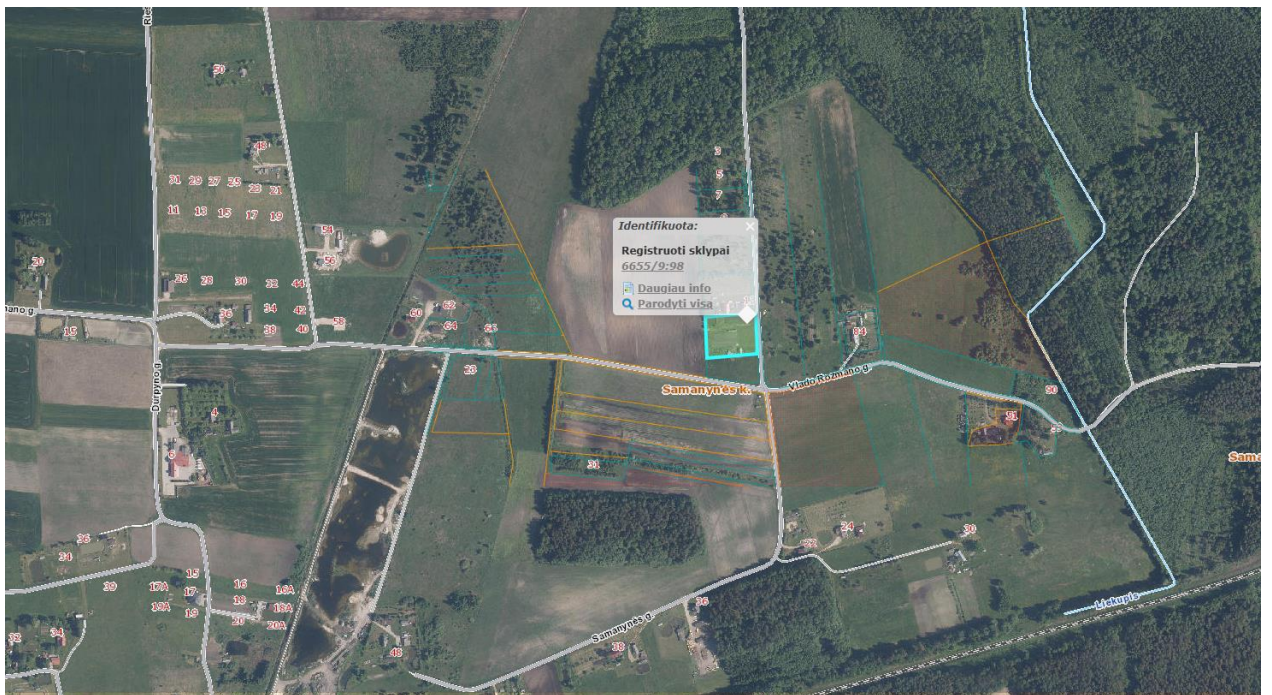

Ištrauka iš Nekilnojamojo turto registro kadastro žemėlapis

Ištrauka iš Panevėžio rajono savivaldybės teritorijos bendrojo plano, patvirtinto Panevėžio rajono savivaldybės tarybos 2008 m. liepos 3 d. sprendimu Nr. T-154.

- | | |
|--|--|
| Statybų plėtros zonos | Elektros oro linijos apsaugos zona |
| Intensyvaus užstatymo >9 a | Vandenvietės apsaugos zonos |
| Vidutinio užstatymo >15 a | Griežto naudojimo |
| Mažo intensyvumo užstatymo >25 a | Sugriežtinto naudojimo |
| Ekstensyvaus užstatymo >40 a | Atriboto naudojimo |
| Negyvenamos statybos | Kapinių apsaugos zona |
| Intensyvi rekreacinė statyba | Krašto apsaugos šlaitų žemės sklypai |
| Rekreacinė statyba | Hidrometeorologijos stotis (apsaugos zona - 200 m pločio žemės juosta aplink aikštelės ribą) |
| Specializuota žemės ūkio veikla - medelynas | Projektuojamas aplinkkelis |
| Projektuojamas rekreacinis miškas | Viešųjų paslaugų plėtojimas |
| Kapinių plėtrai rezervuojama teritorija | |
| Rezervuojamos visuomenės poreikiams viešo naudojimo poilsio teritorija | |