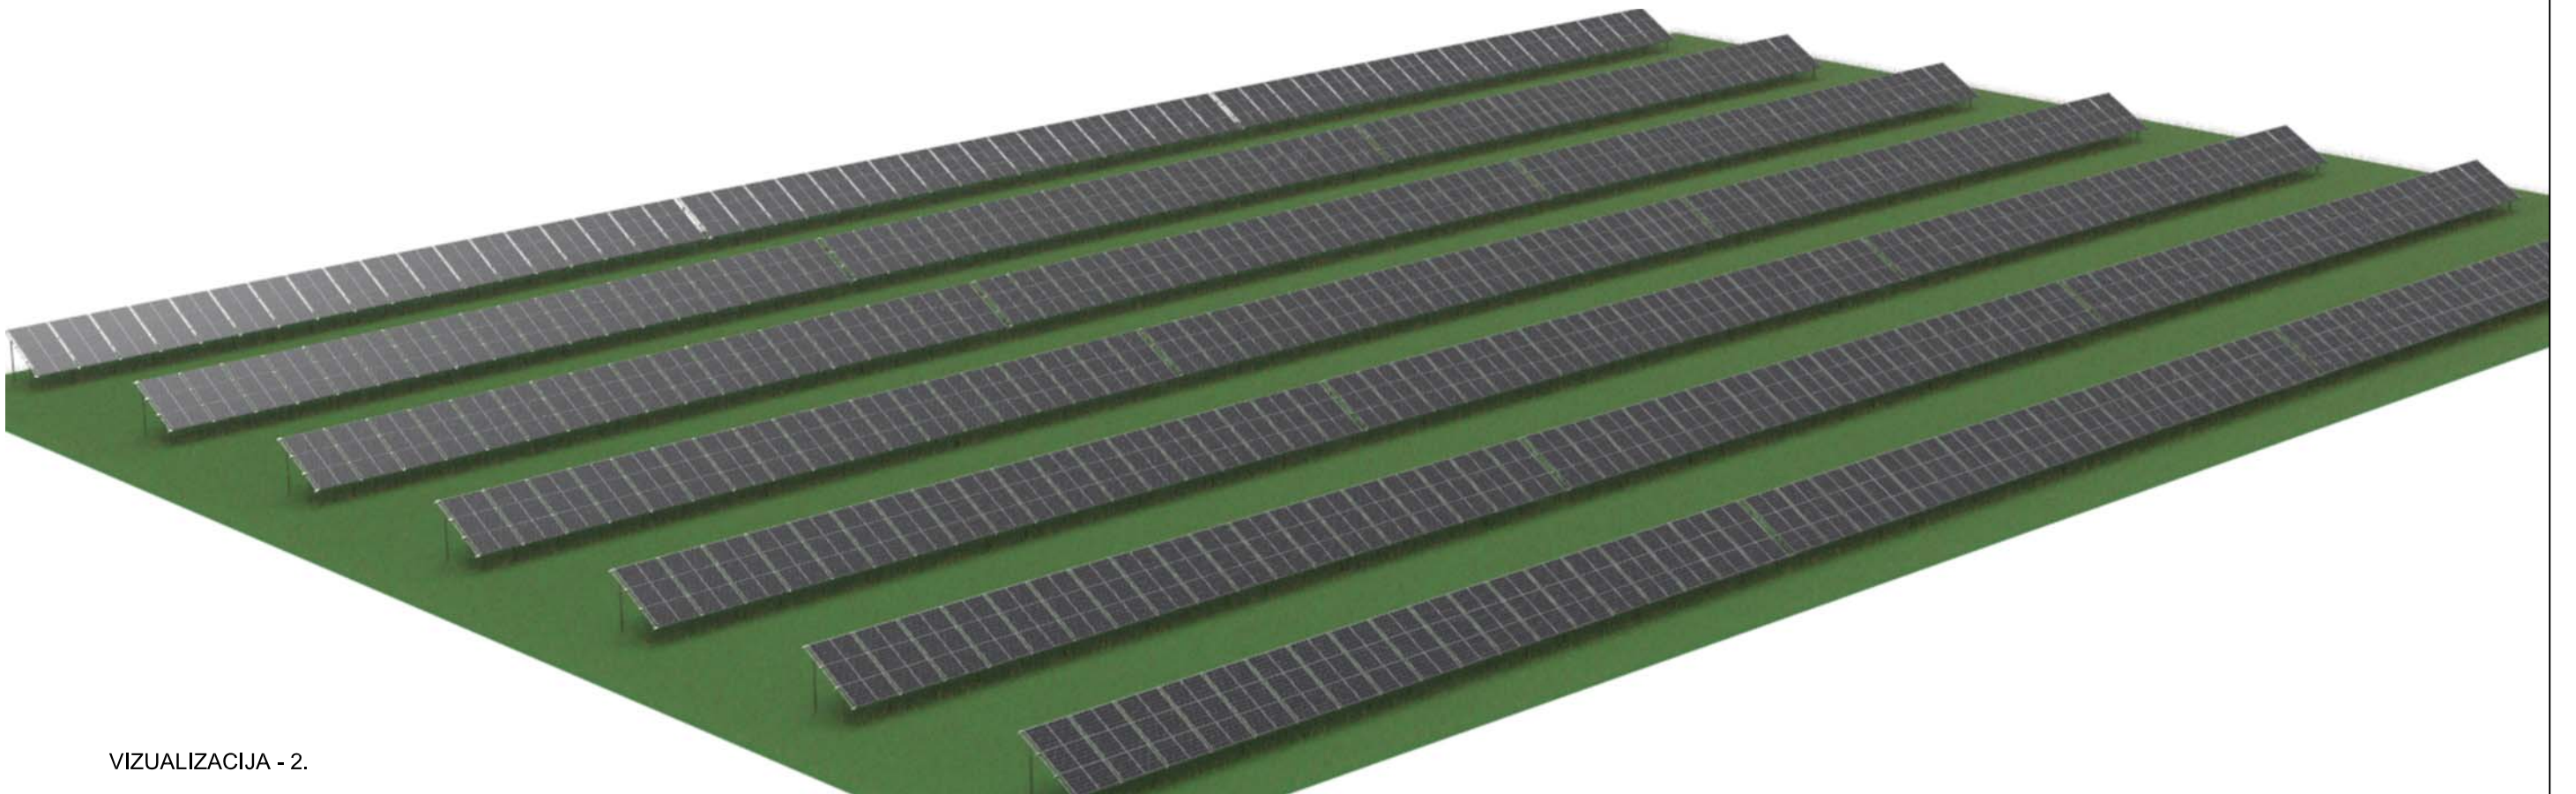

VIZUALIZACIJA - 1.

VIZUALIZACIJA - 2.

VIZUALIZACIJA - 3.

0	2024-05	PROJEKTINIAI PASIŪLYMAI		
LAIDA	IŠLEIDIMO DATA	LAIDOS STATUSAS, KEITIMO PRIEŽASTIS (JEI TOKIA TAIKOMA)		
KVAL. PATV. DOK.NR.	 Elterna, MB Zietelos g. 3, LT-03160 Vilnius El. p. info@elterna.lt www.elterna.lt		STATINIO PROJEKTO PAVADINIMAS: KITOS PASKIRTIES INŽINERINIO STATINIO (SAULĖS ŠVIESOS ENERGIJOS ELEKTRINĖ), PANEVĖŽIO R. SAV., KARSAKIŠKIO SEN., PAGIEGALOS K., STATYBOS PROJEKTAS	
40196	SPV	T. Andriuškevičius	DOKUMENTO PAVADINIMAS:	LAIDA
A 1849	SPDV	T. Savukynas		VIZUALIZACIJOS
LT	UŽSAKOVAS:	UAB "LANGEMĖ"	DOKUMENTO ŽYMUO:	LAPAS
			ELT-20240111-01-TDP-SA.B02	LAPŲ
				1
				1