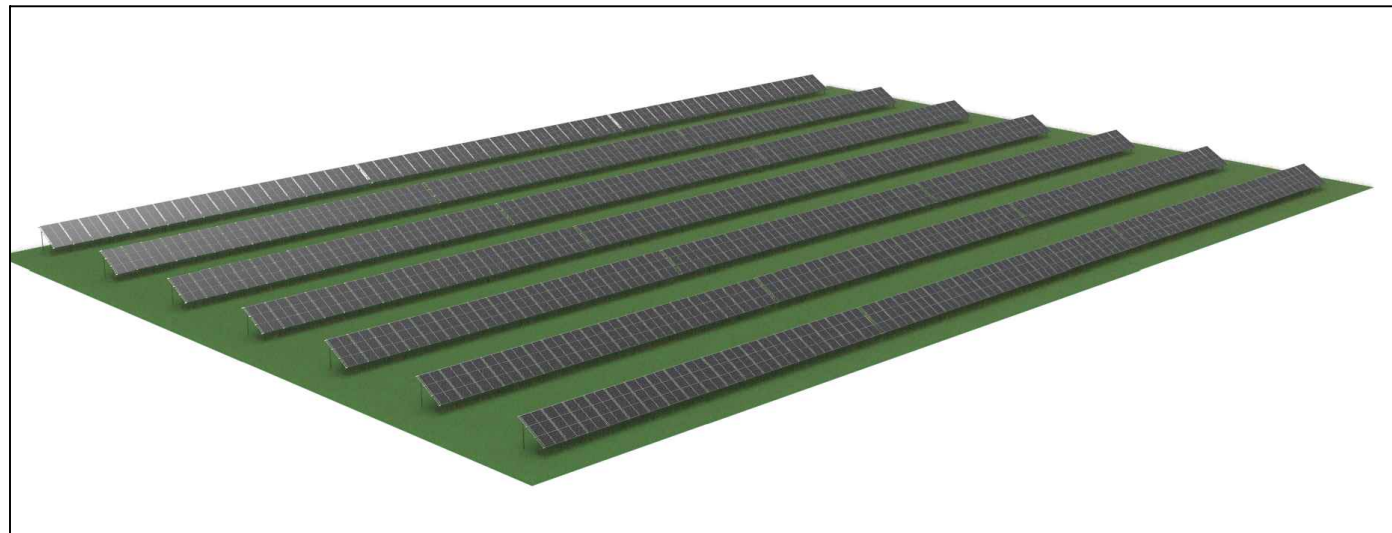

1 VAIZDAS

2 VAIZDAS

3 VAIZDAS

0	2022-11	STATYBAS LEIDŽIANČIAM DOKUMENTUI GAUTI (STATYBAI)			
LAIDA	IŠLEIDIMO DATA	LAIDOS STATUSAS, KEITIMO PRIEŽASTIS (JEI TOKIA TAIKOMA)			
KVAL. PATV. DOK.NR.	 MB „Eiterna“ Laisvės pr. 60-1107, Vilnius Tel. +370 626 32182 El. p. info@elterna.lt		STATINIO PROJEKTO PAVADINIMAS: KITOS PASKIRTIES INŽINERINIO STATINIO, SAULĖS ŠVIESOS ENERGIJOS ELEKTRINĖS, SKLYPŲ KAD. NR. 6604/0011:299, Nr. 6604/0011:297, Nr. 6604/0011:298, PANEVĖŽIO R. SAV., PANEVĖŽIO SEN., VYNUPĖS K., STATYBOS PROJEKTAS		
A 1582	SPV	T. Kartočienė	DOKUMENTO PAVADINIMAS: VIZUALIZACIJA	LAIDA	
A 1609	SPDV	S. Kėblienė		0	
LT	UŽSAKOVAS: UAB „LITFORINA“		DOKUMENTO ŽYMUO: ELT221004/01-XX-PP-B04	LAPAS	LAPŲ
				1	1