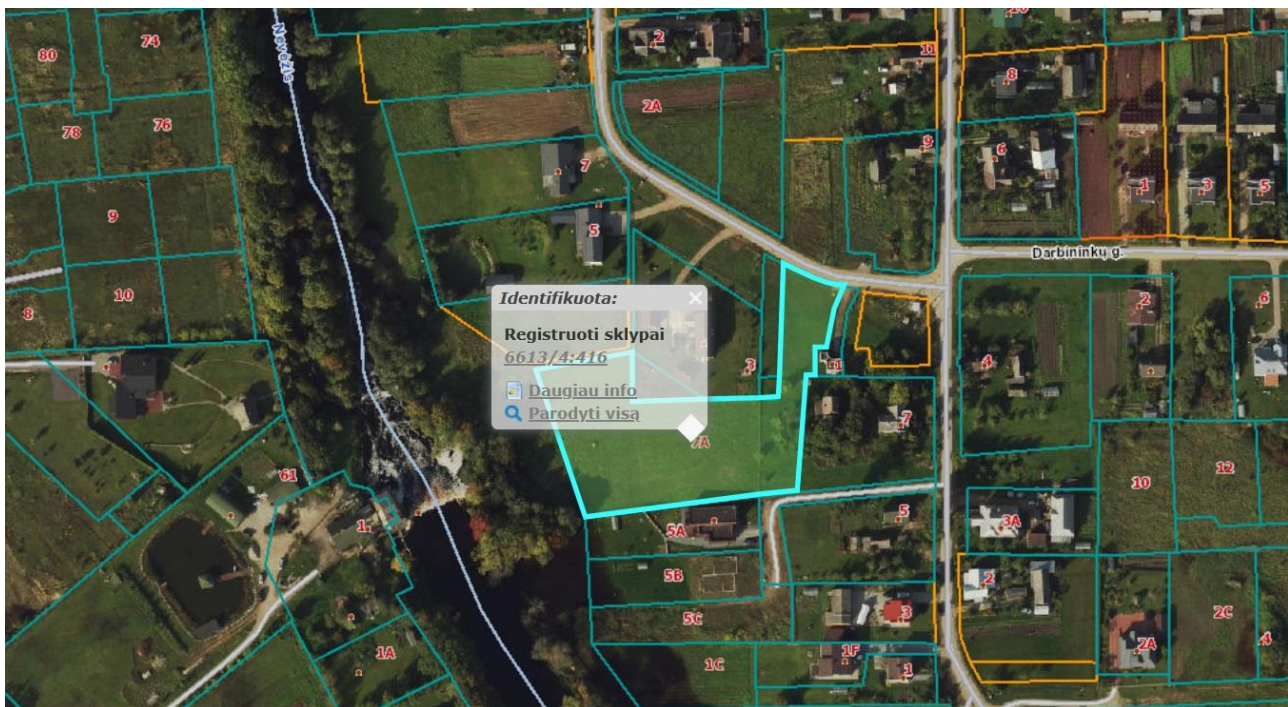

Ištrauka iš Nekilnojamojo turto registro kadastro žemėlapis

Ištrauka iš Panevėžio priemiestinių gyvenamųjų teritorijų intensyvios plėtros specialiojo plano, patvirtinto Panevėžio rajono savivaldybės tarybos 2014 m. gegužės 8 d. sprendimu Nr. T-104

**Žemėnauda (planuojama)**

- Gyvenamosios teritorijos žemės sklypas
- Komerčinės paskirties objektų teritorijos žemės sklypas
- Pramonės ir sandėliavimo objektų teritorijos žemės sklypas
- Pramonės ir sandėliavimo objektų teritorijos žemės sklypas/Komerčinės paskirties objektų teritorijos žemės sklypas
- Atskirųjų želdynų teritorijos žemės sklypas
- Koncervacinės paskirties žemės sklypas
- Žemės sklypas susisiekimo ir inžinerinių tinklų koridoriams