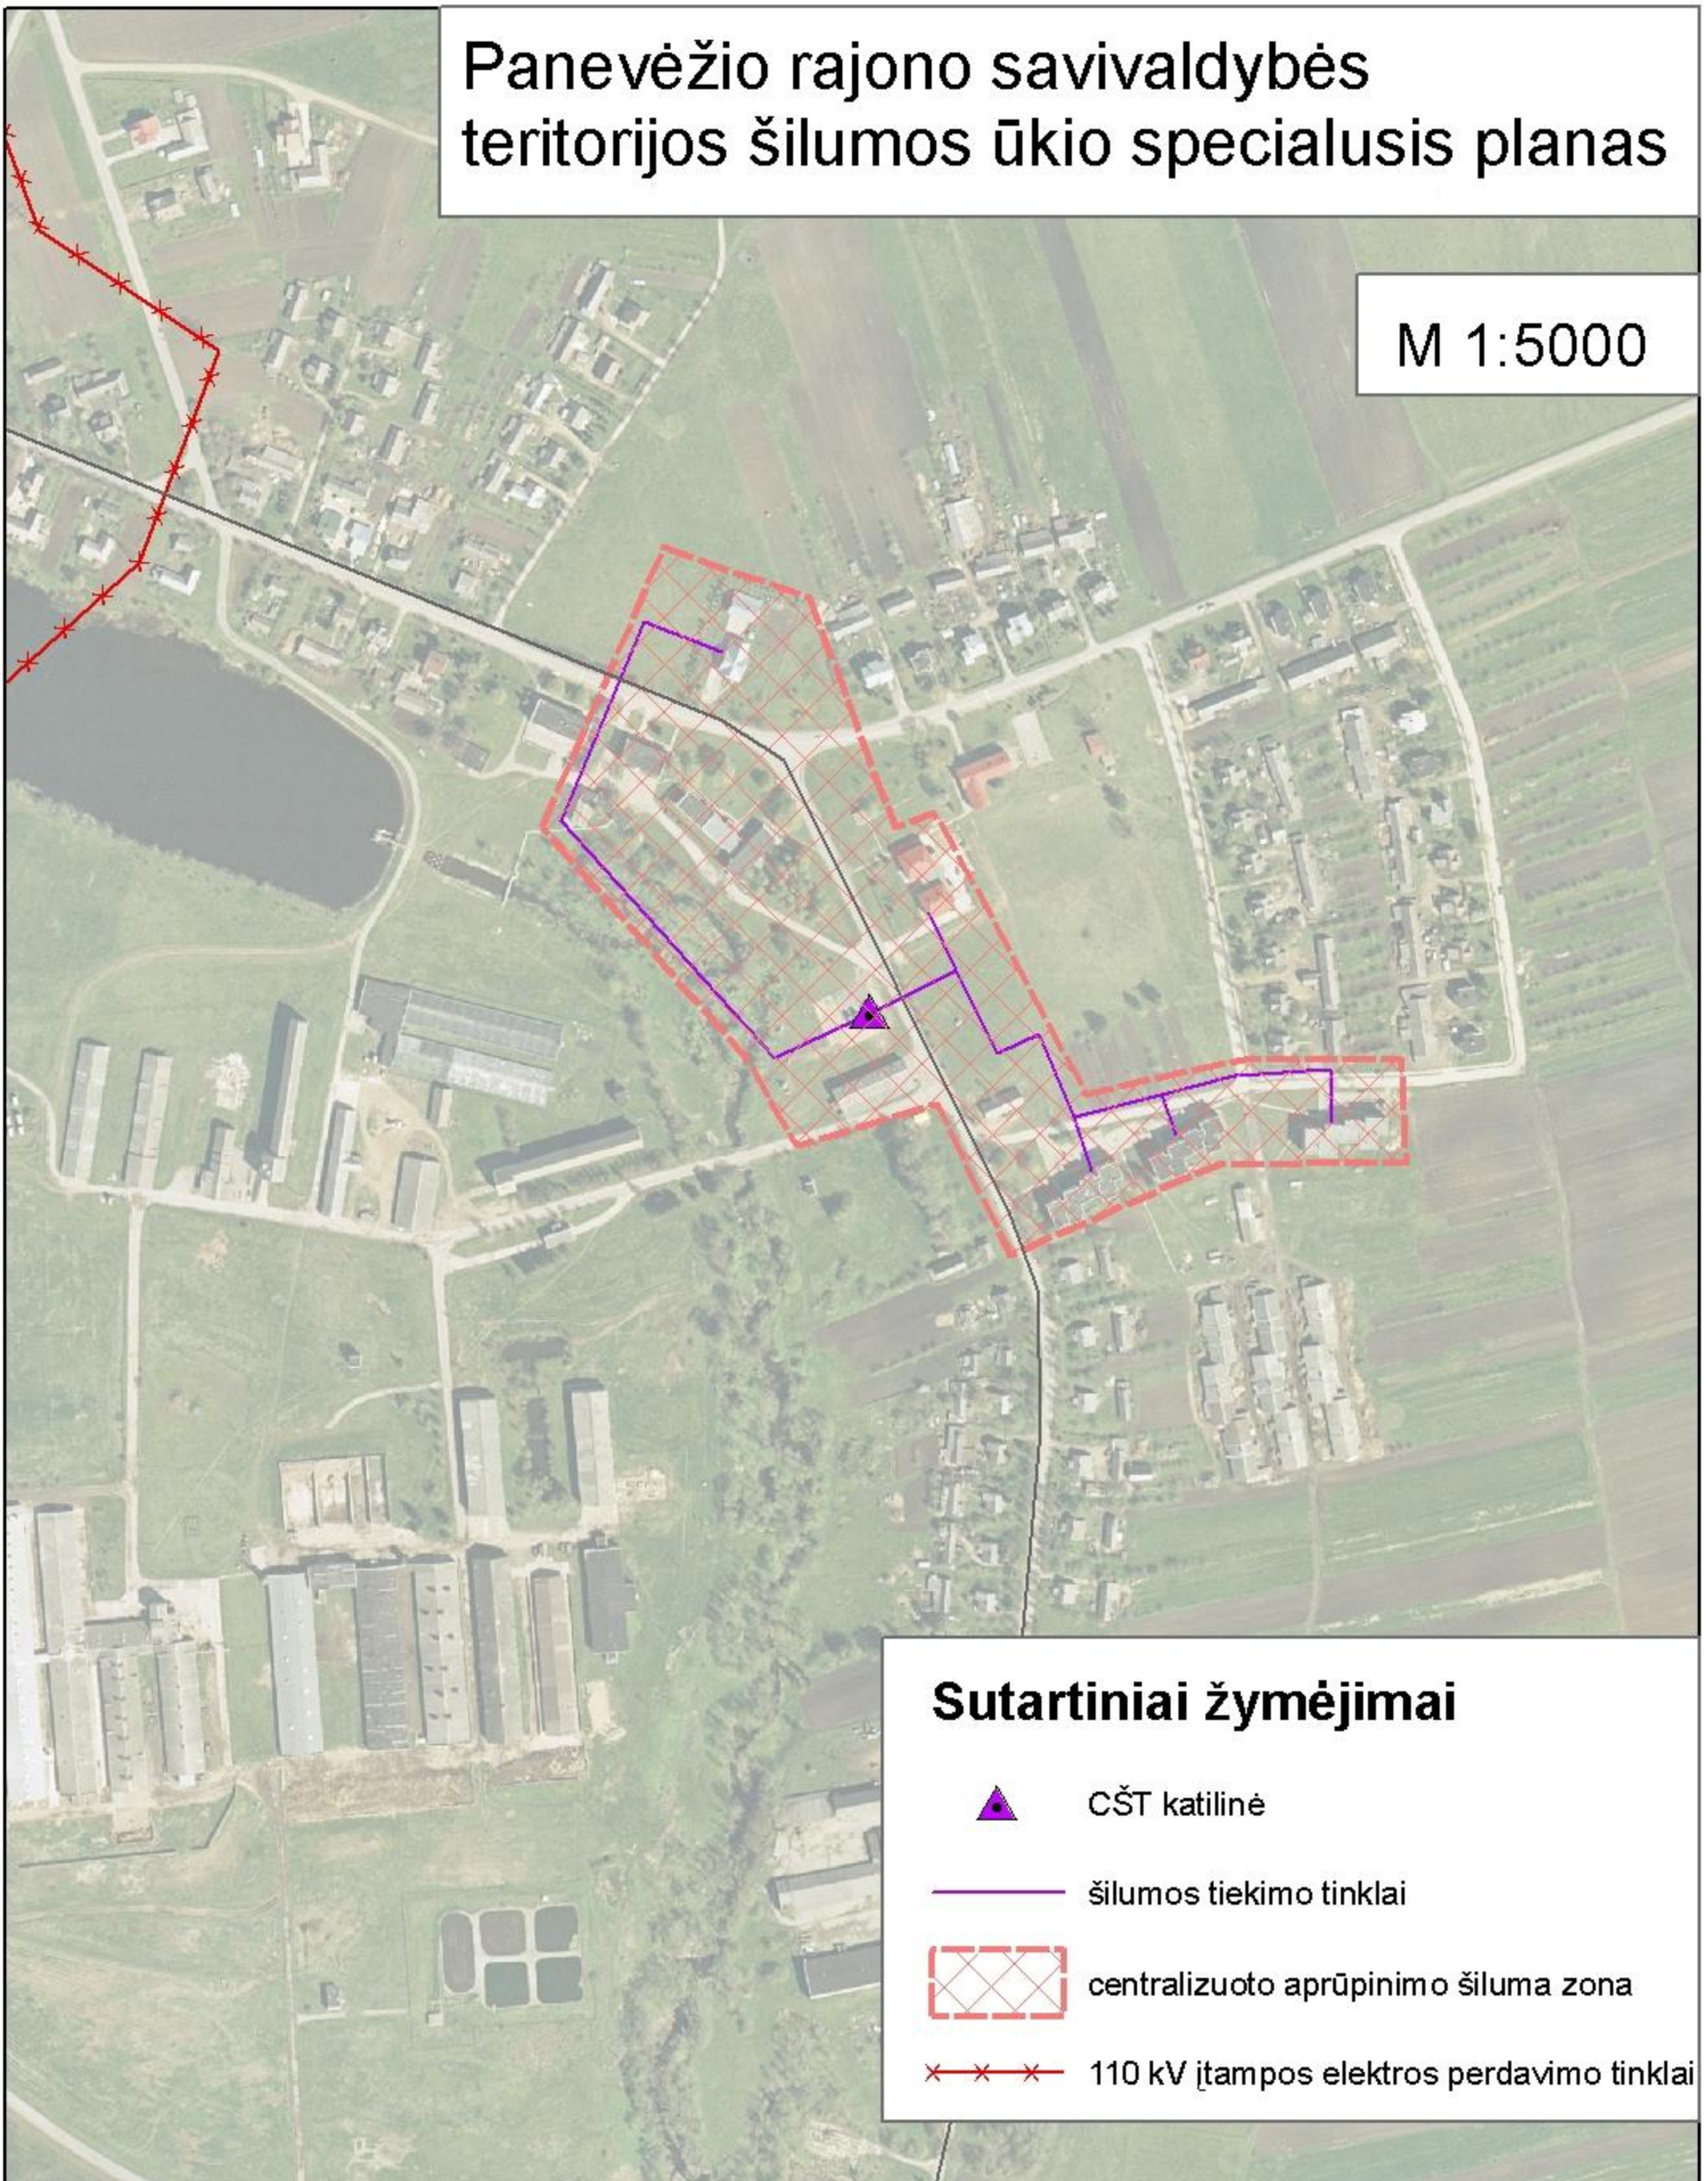

# Panevėžio rajono savivaldybės teritorijos šilumos ūkio specialusis planas

M 1:5000

Brėžinys:  
Žibartonių k.

Panevėžio rajono savivaldybės administracija

SPRENDINIAI

Lapas	Lapų
1	1