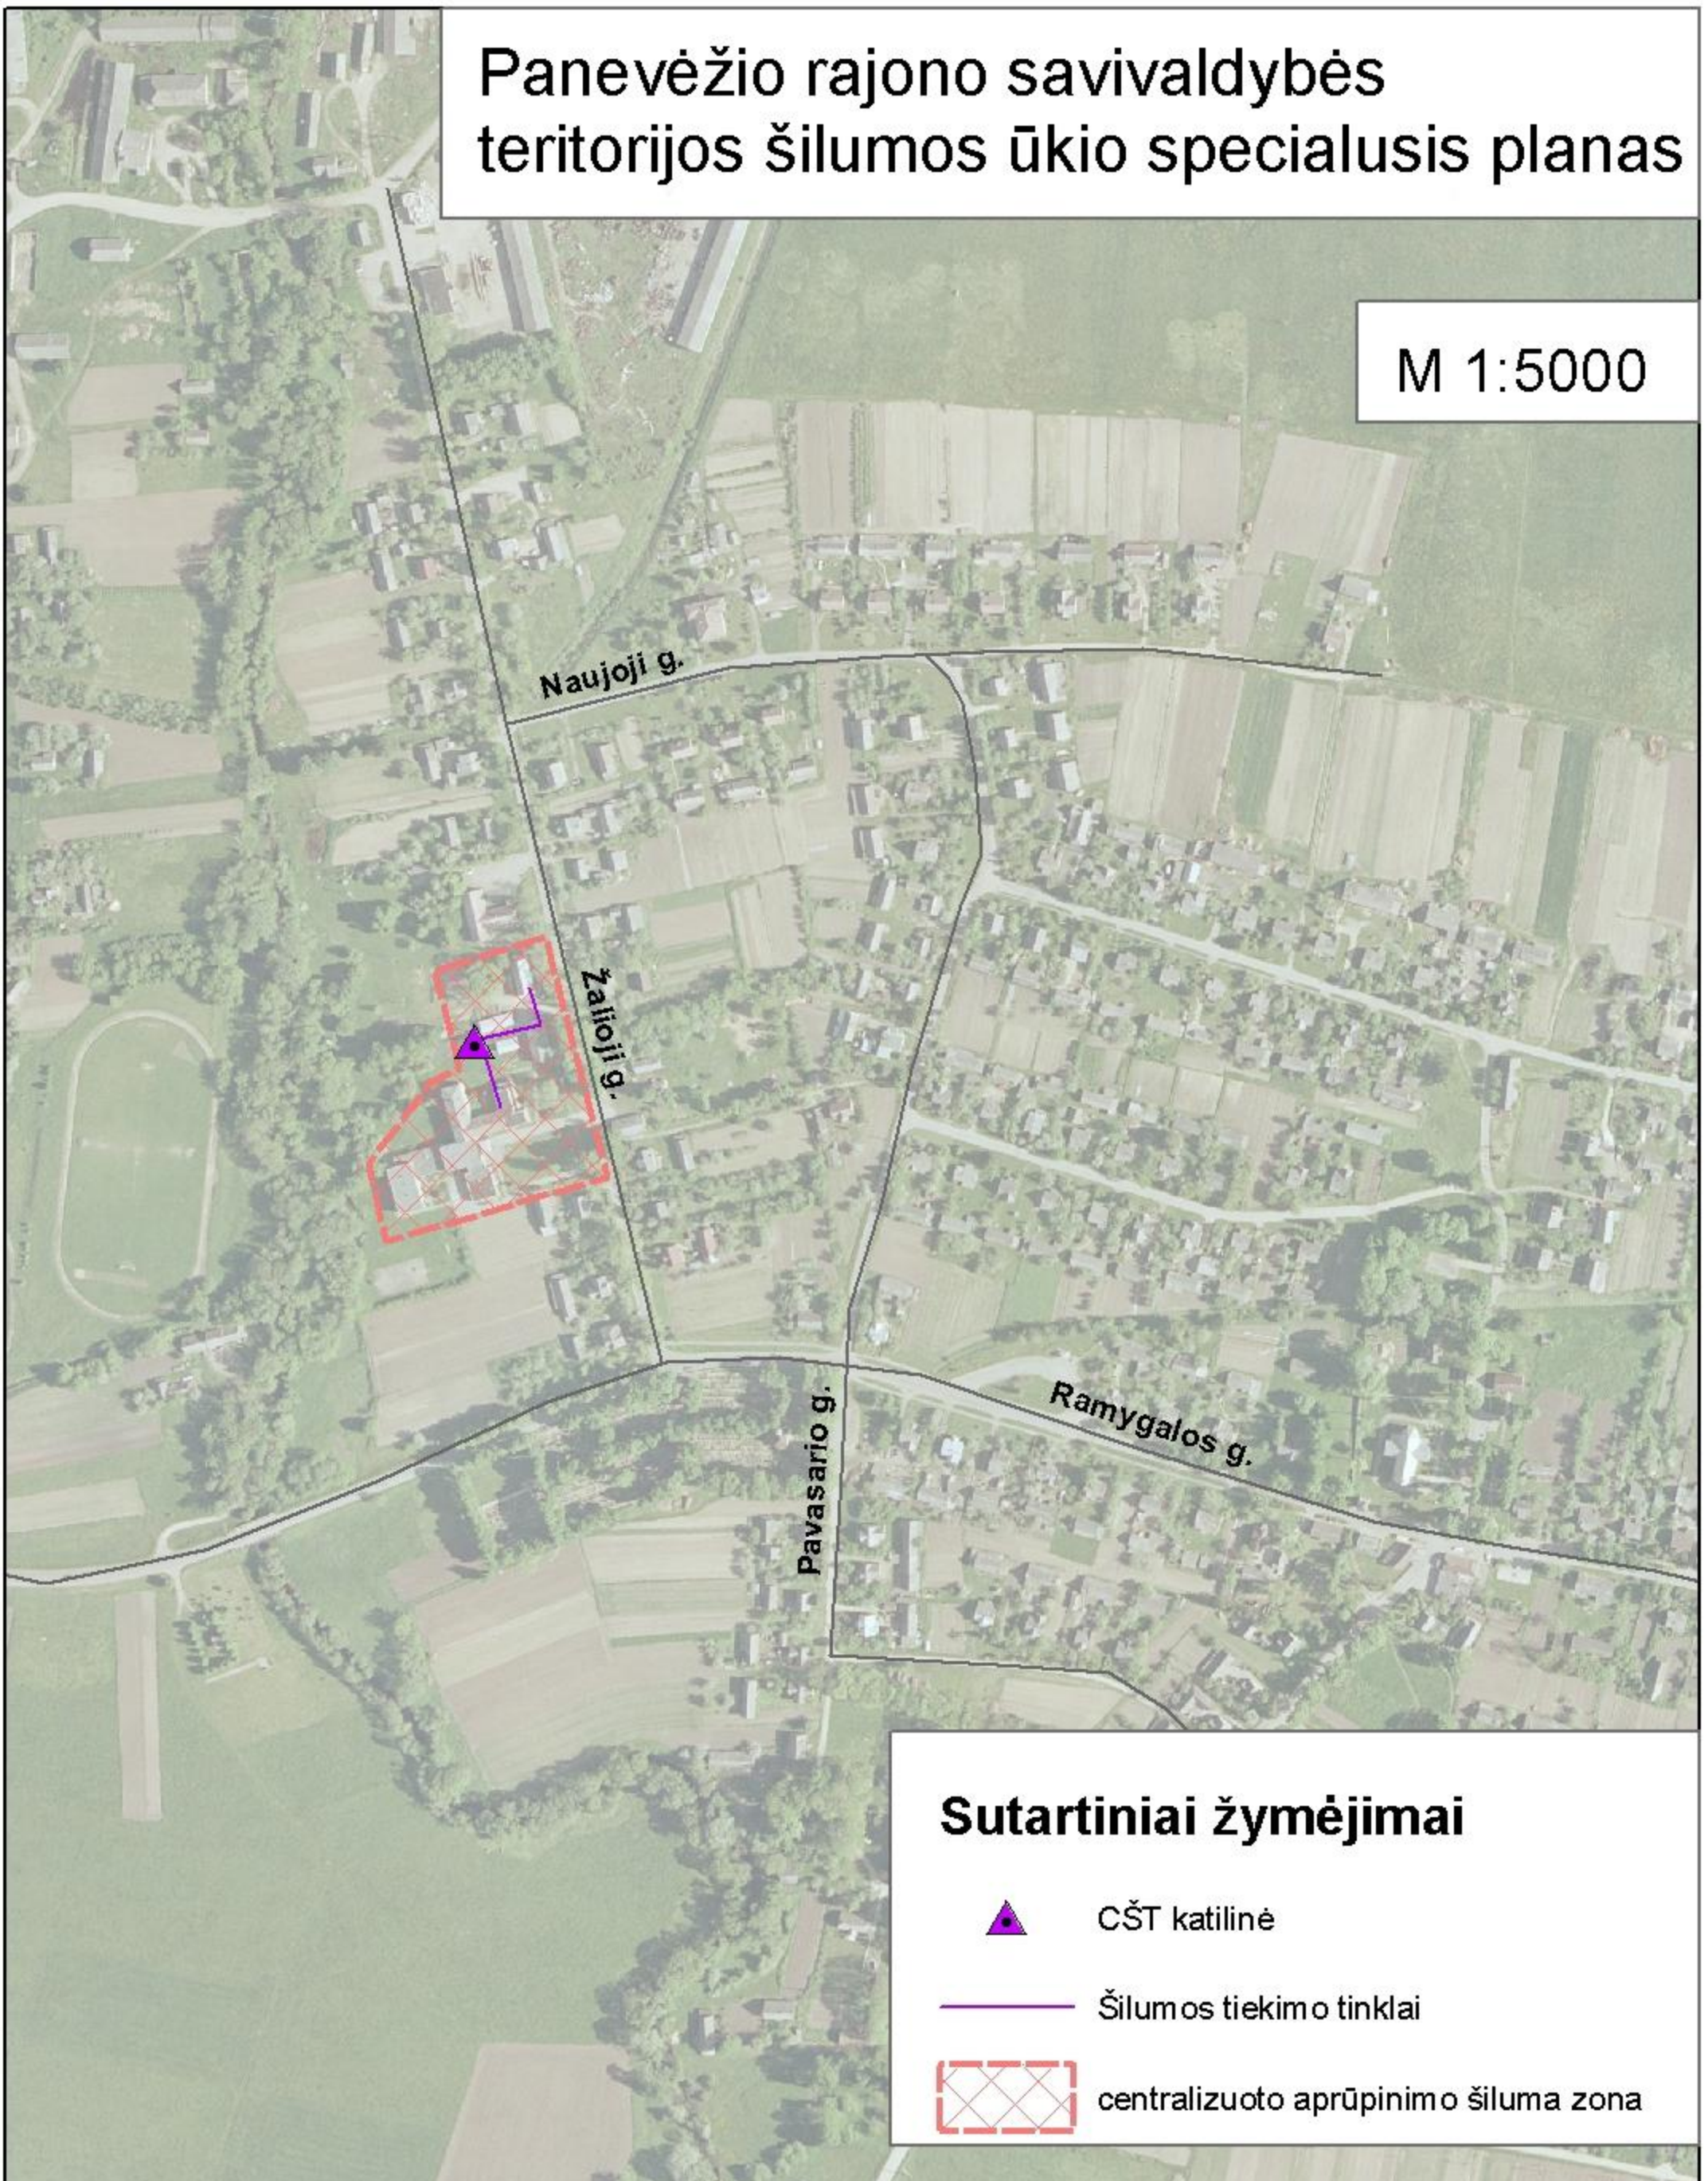

Panevėžio rajono savivaldybės teritorijos šilumos ūkio specialusis planas

M 1:5000

Sutartiniai žymėjimai

-  CŠT katilinė
-  Šilumos tiekimo tinklai
-  centralizuoto aprūpinimo šiluma zona

COWI

UAB "COWI Lietuva", Lukiškių g. 3,
LT-01108 Vilnius, tel. 852107610

Brėžinys:
Vadoklių mstl.

Panevėžio rajono savivaldybės administracija

SPRENDINIAI

| Lapas | Lapų |
|-------|------|
| 1 | 1 |