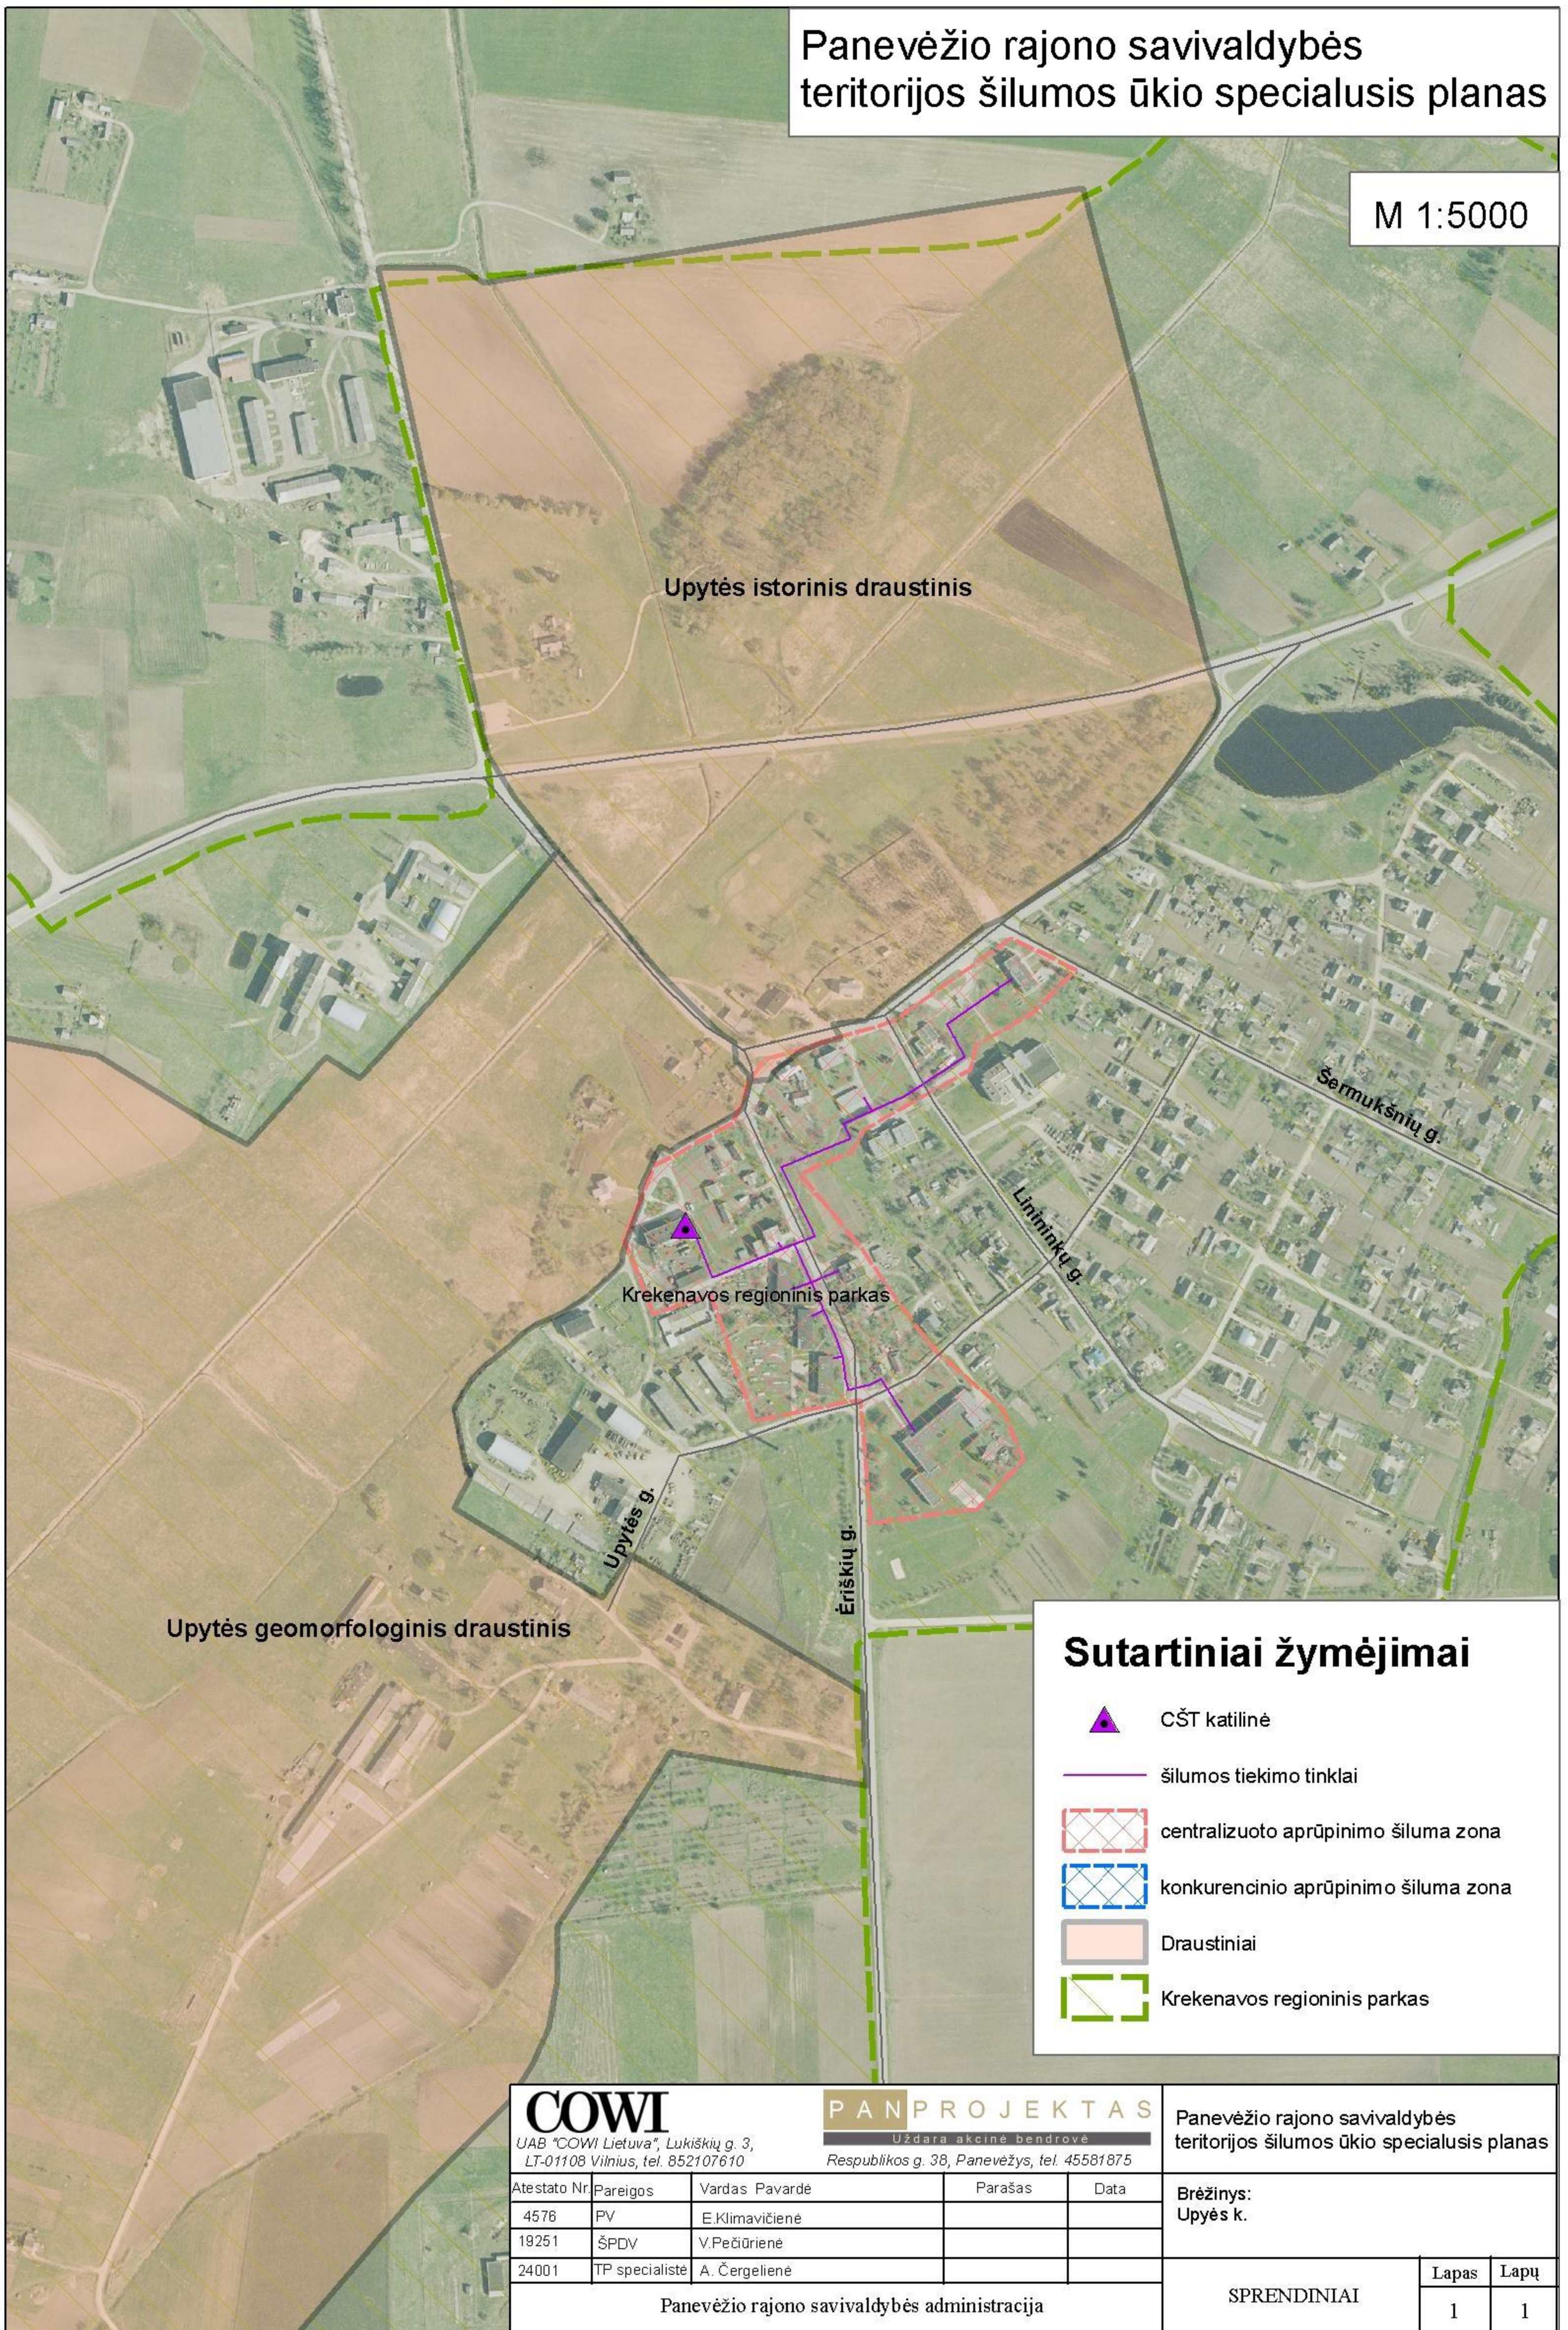

Panevėžio rajono savivaldybės teritorijos šilumos ūkio specialusis planas

M 1:5000

Sutartiniai žymėjimai

-  CŠT katilinė
-  šilumos tiekimo tinklai
-  centralizuoto aprūpinimo šiluma zona
-  konkurencinio aprūpinimo šiluma zona
-  Draustiniai
-  Krekenavos regioninis parkas