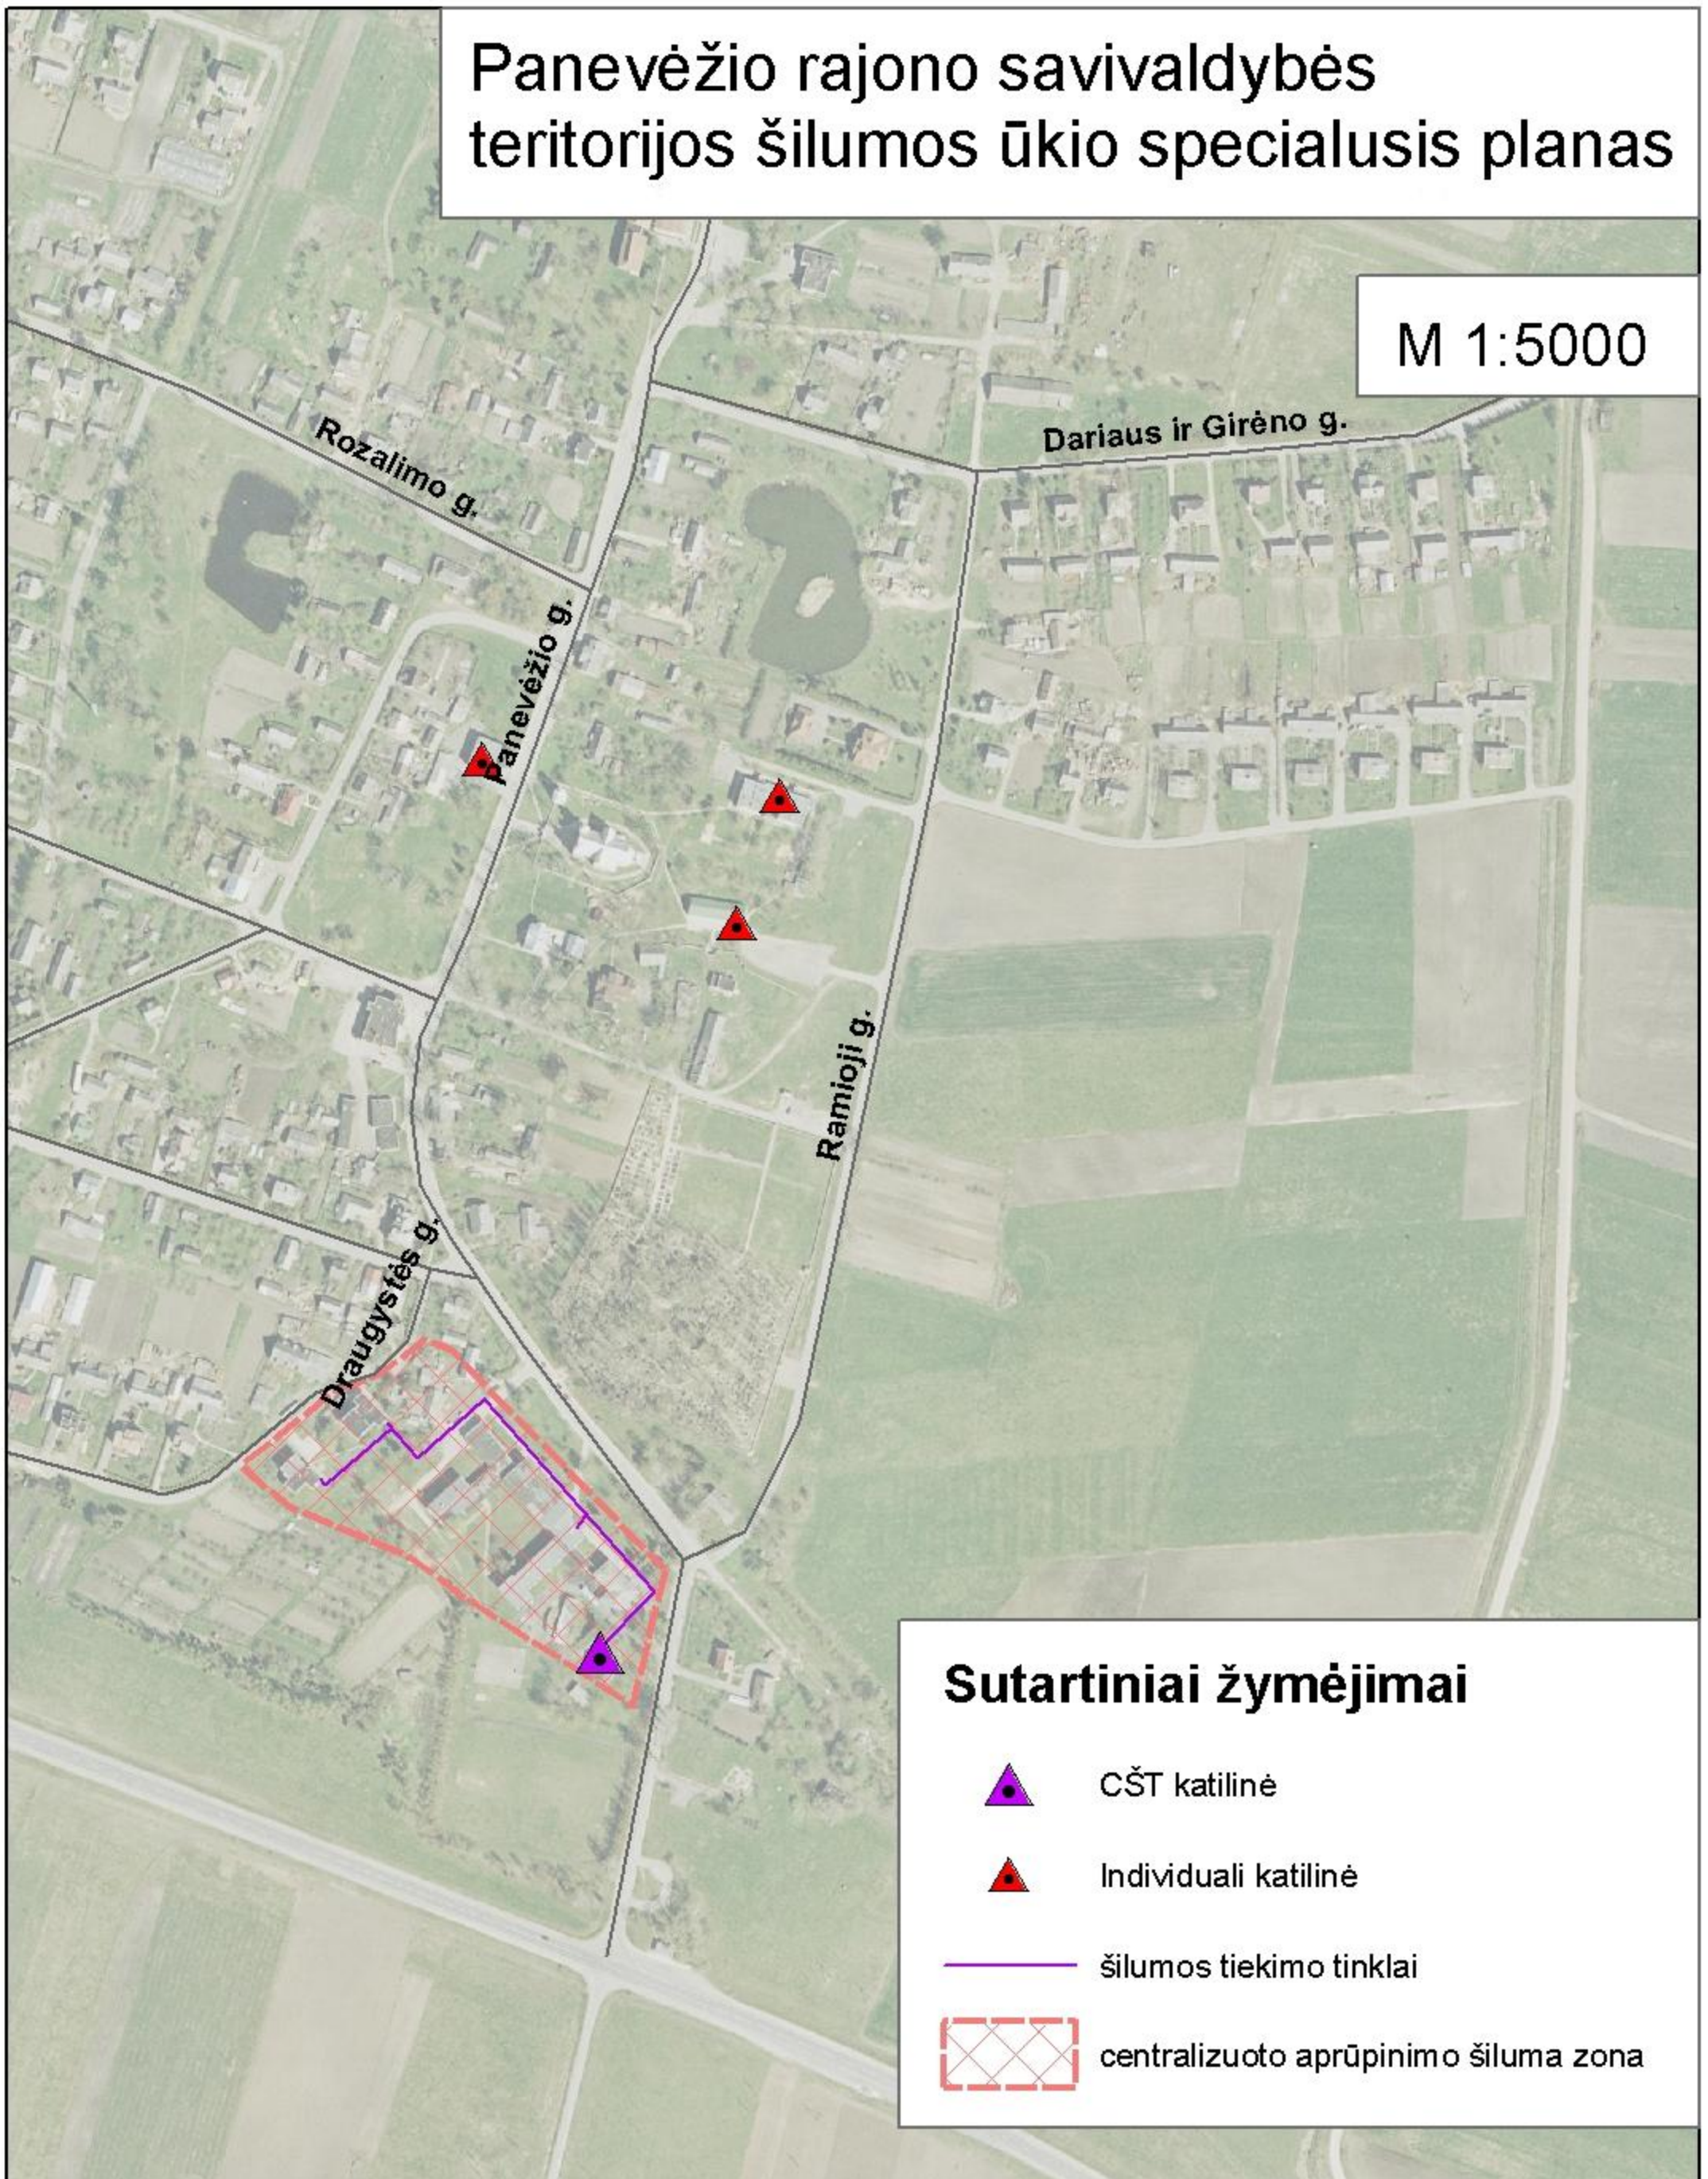

# Panevėžio rajono savivaldybės teritorijos šilumos ūkio specialusis planas

M 1:5000