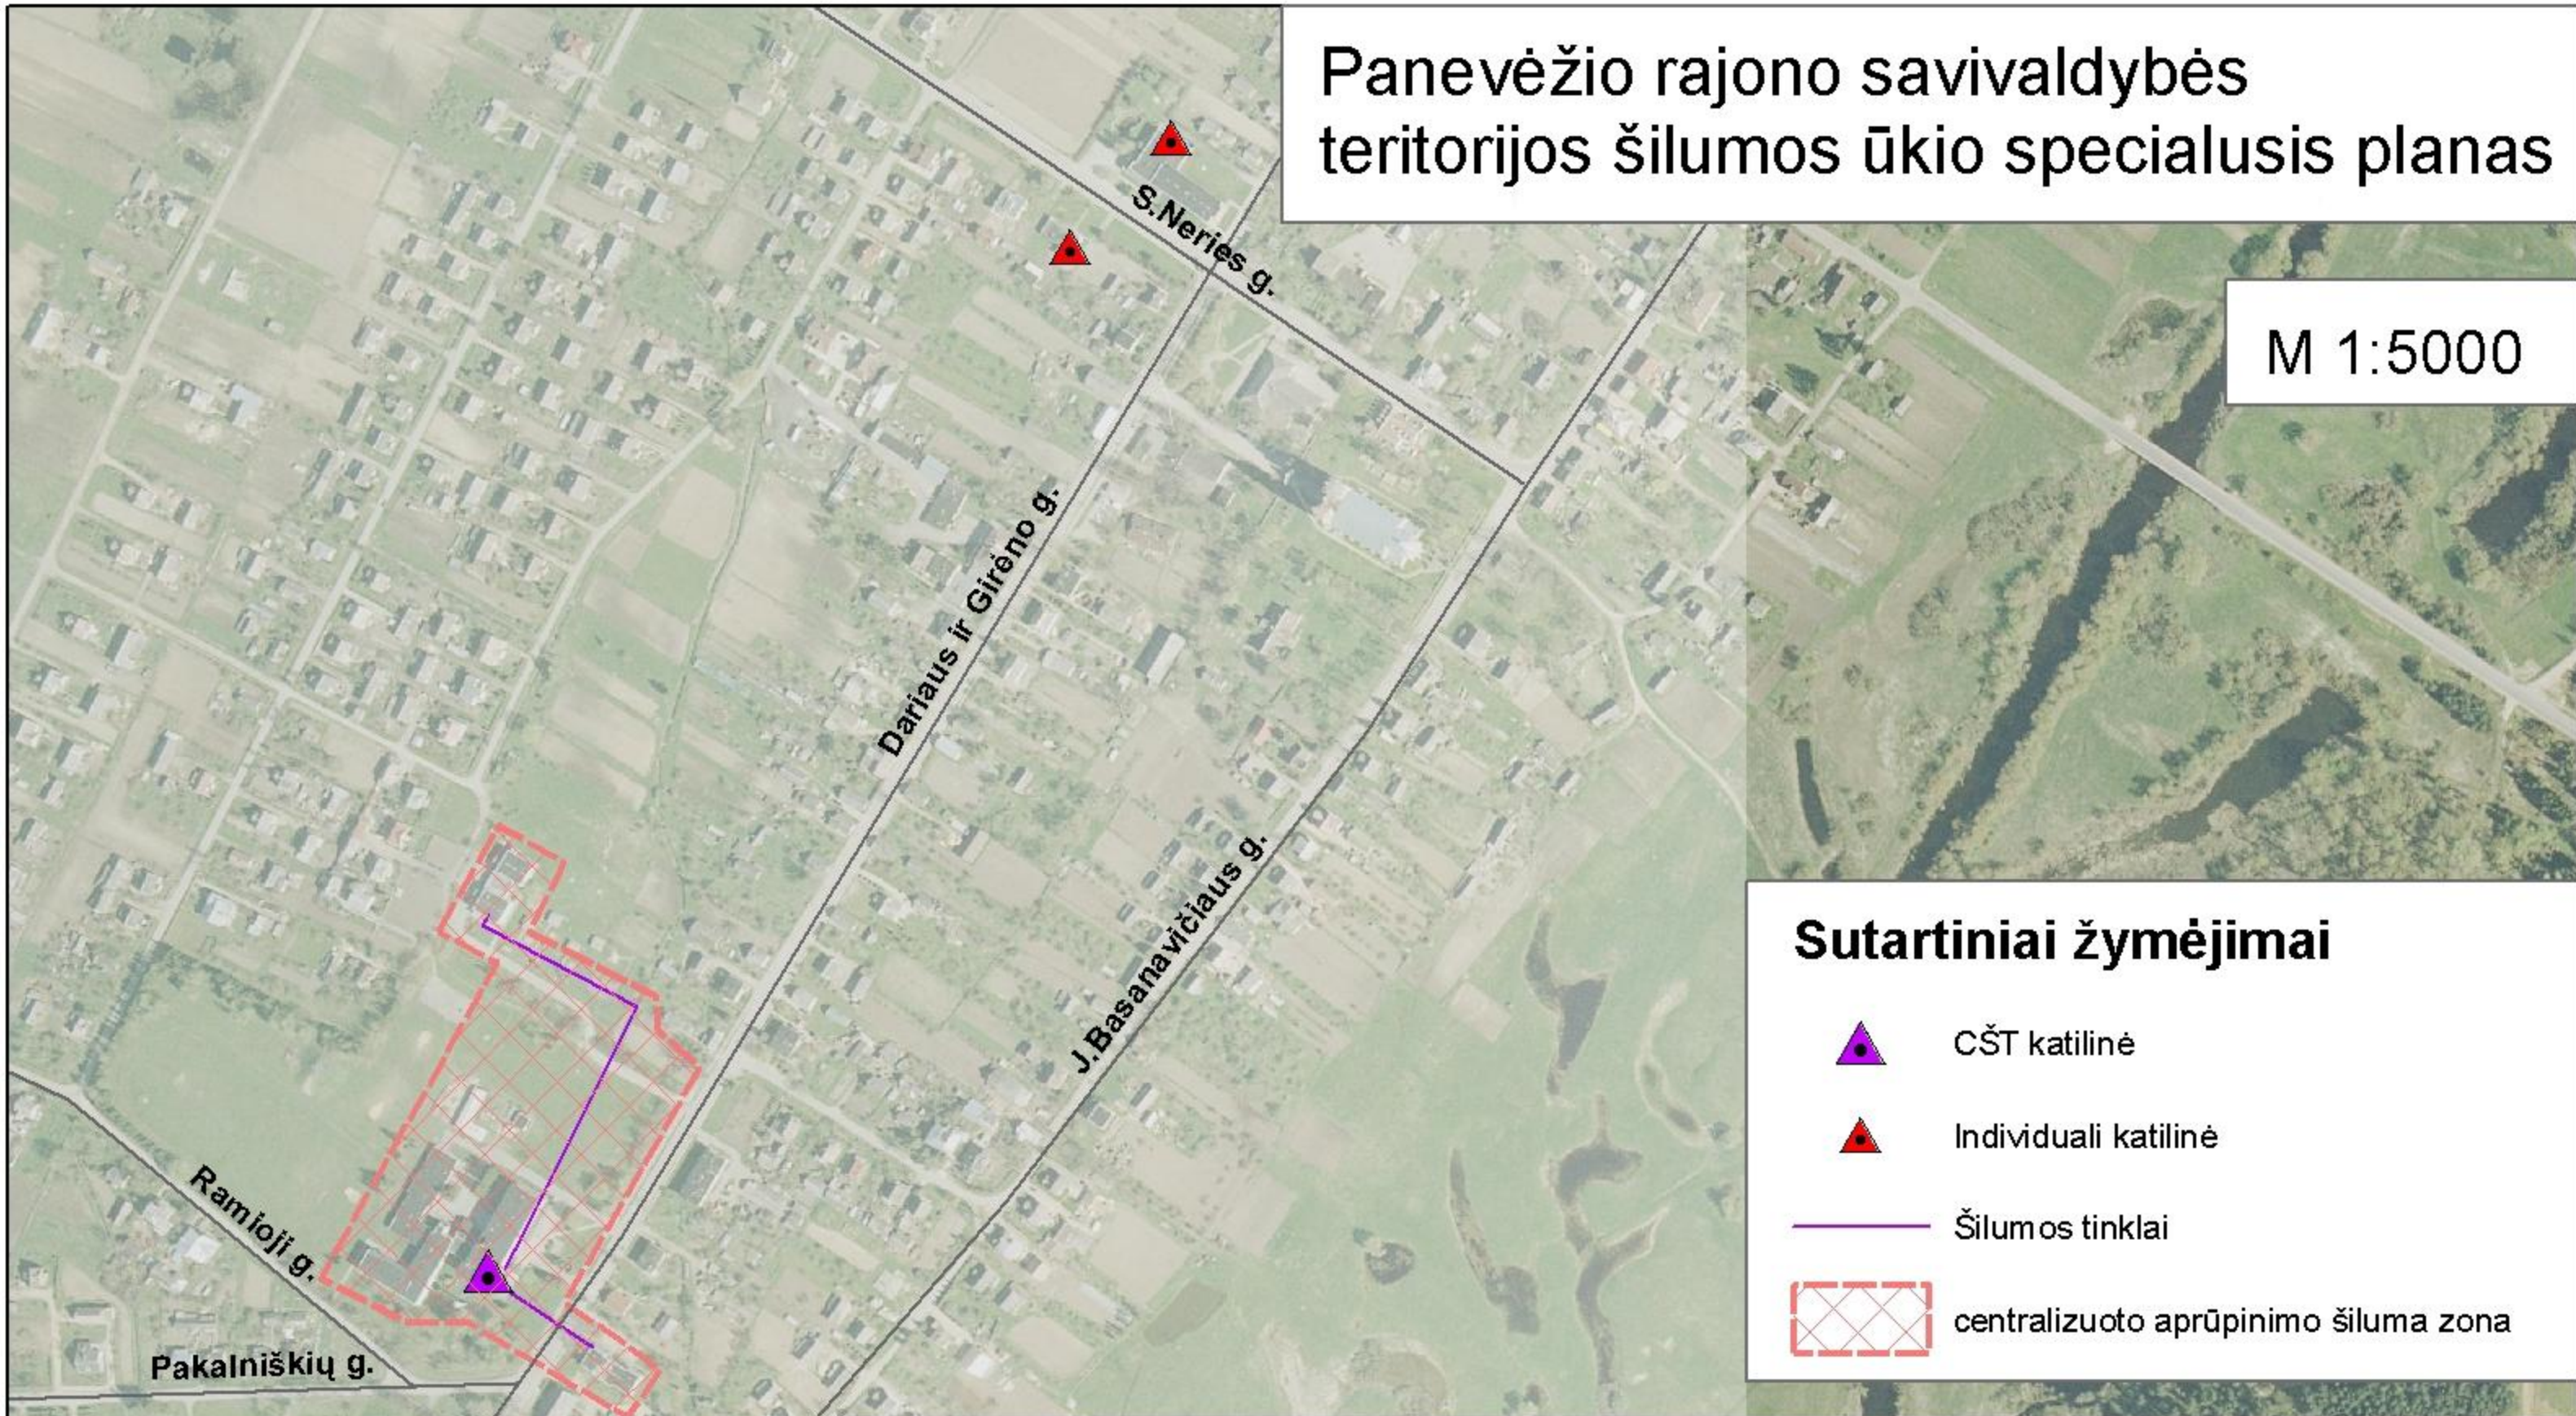

Panevėžio rajono savivaldybės teritorijos šilumos ūkio specialusis planas

M 1:5000

Sutartiniai žymėjimai

-  CŠT katilinė
-  Individuali katilinė
-  Šilumos tinklai
-  centralizuoto aprūpinimo šiluma zona