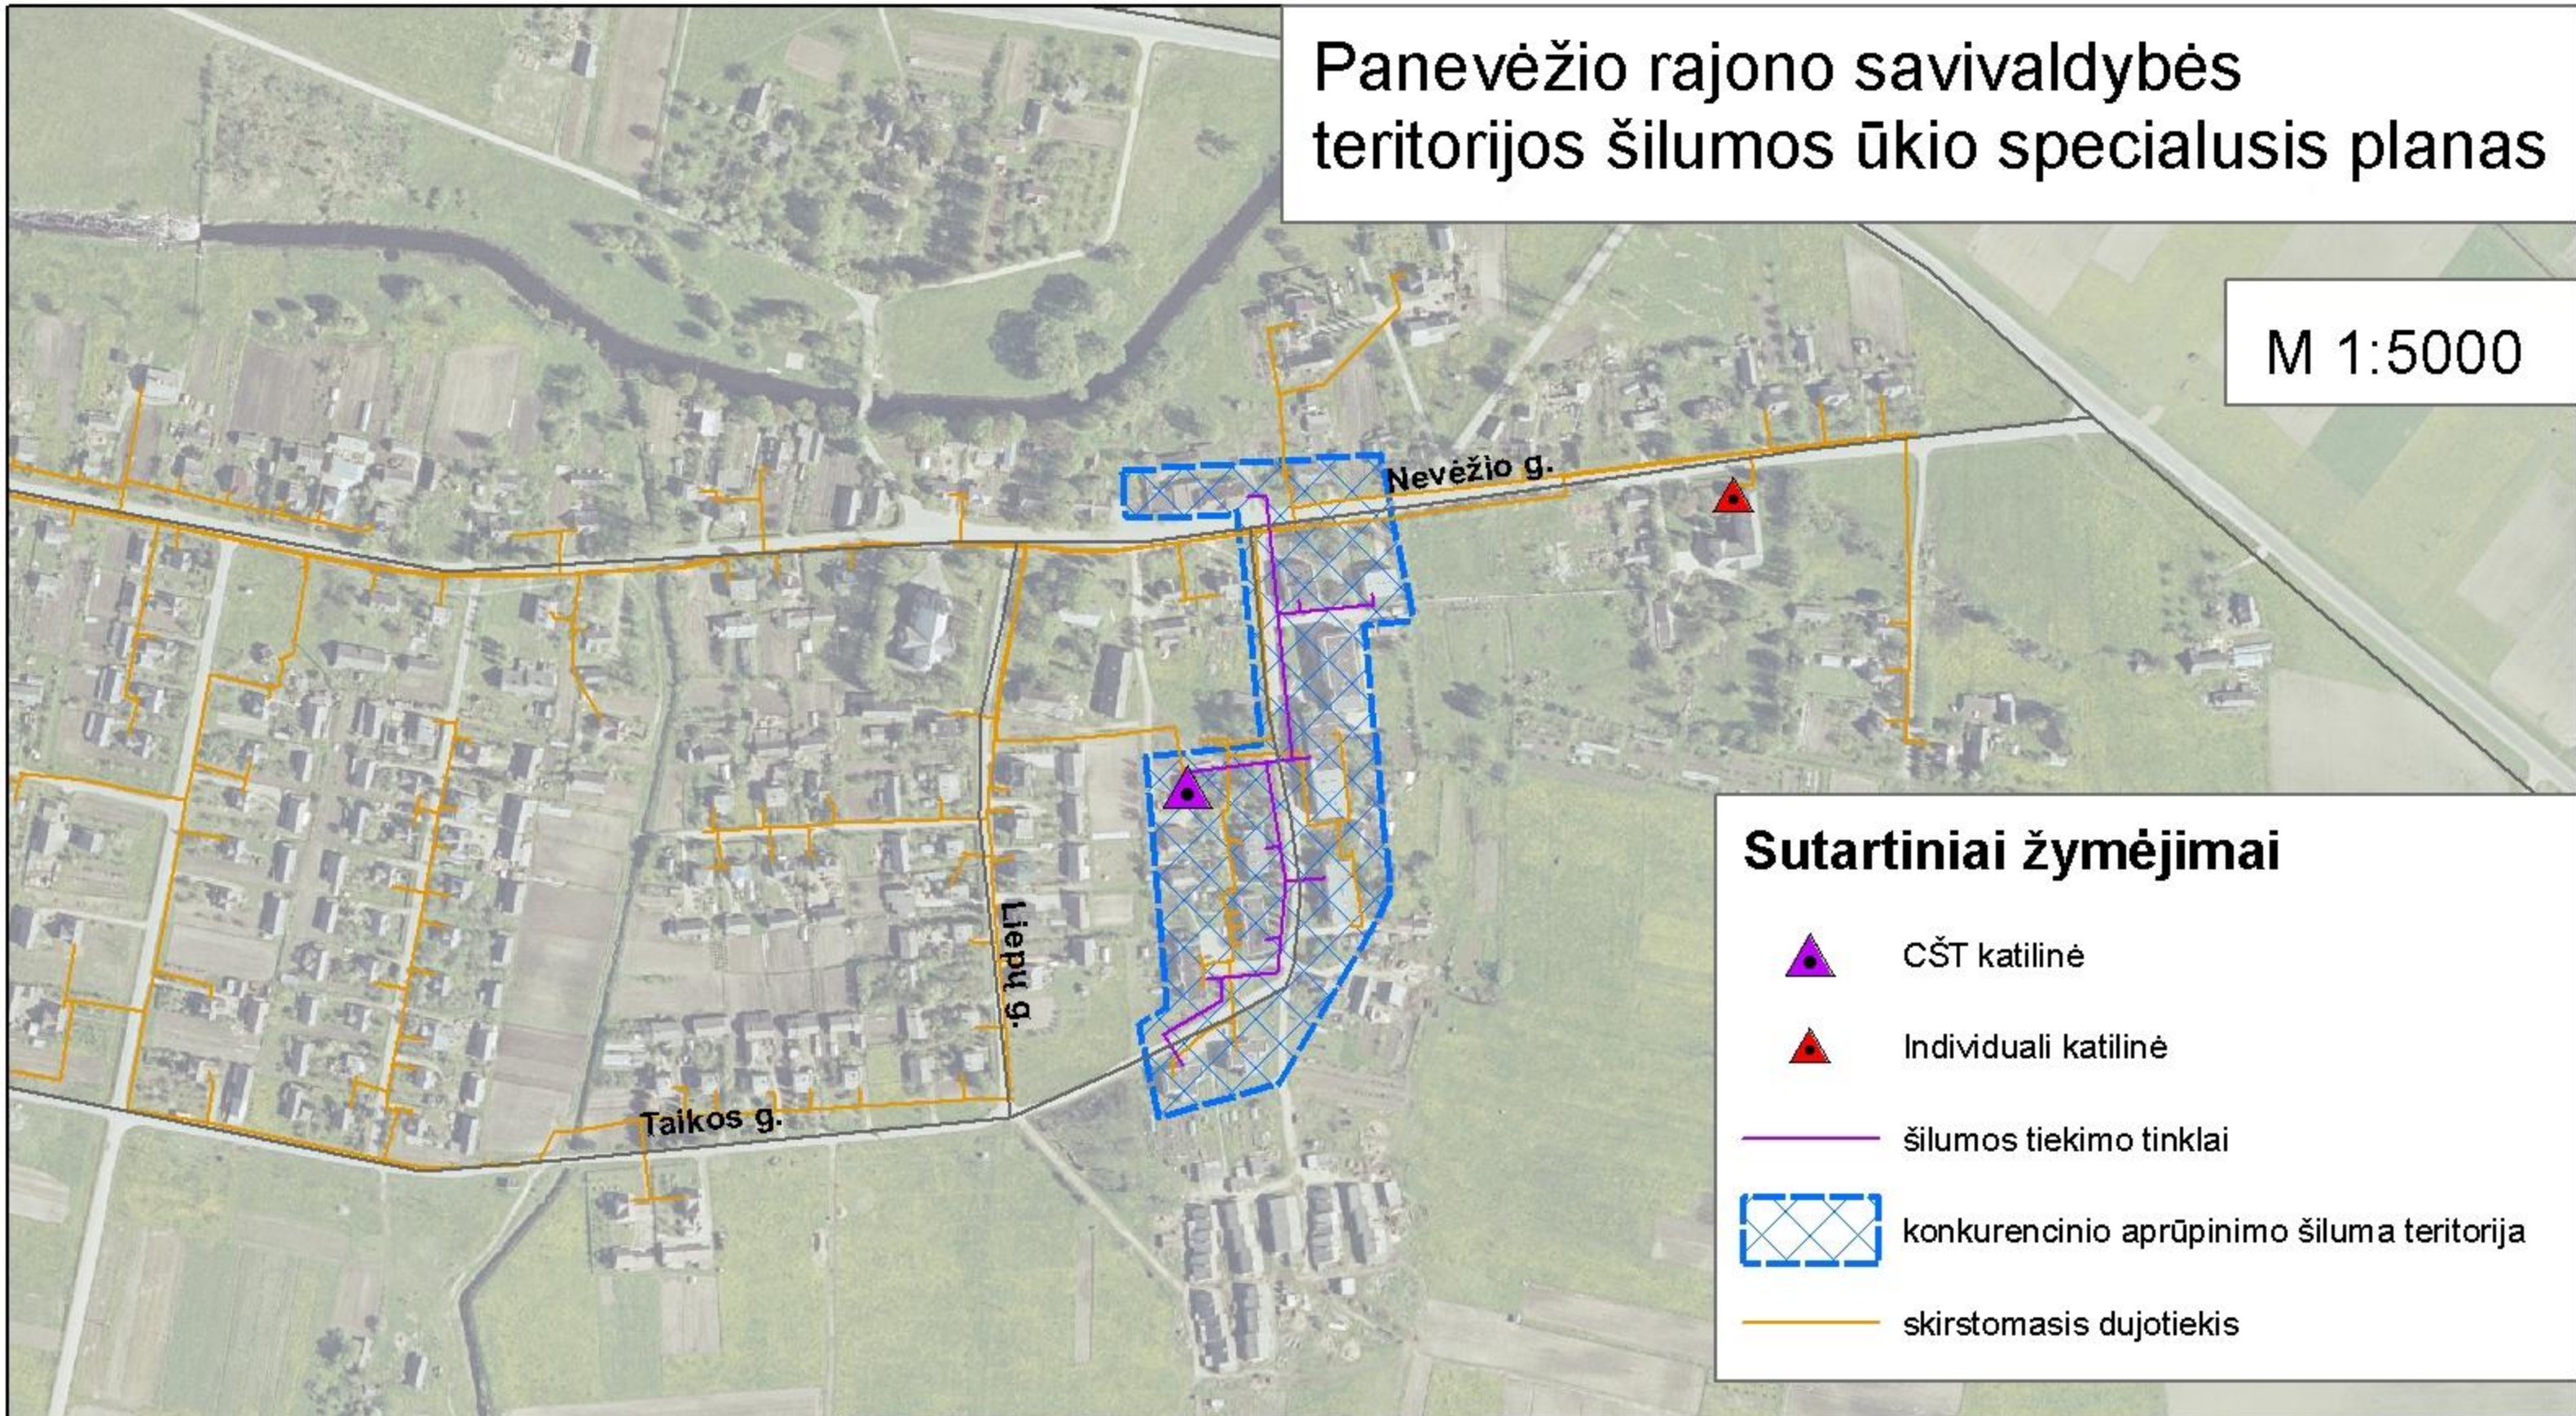

# Panevėžio rajono savivaldybės teritorijos šilumos ūkio specialusis planas

M 1:5000

### Sutartiniai žymėjimai

-  CŠT katilinė
-  Individuali katilinė
-  šilumos tiekimo tinklai
-  konkurencinio aprūpinimo šiluma teritorija
-  skirstomasis dujotiekis

<b>COWI</b> UAB "COWI Lietuva", Lukiškių g. 3, LT-01108 Vilnius, tel. 852107610		<b>PANPROJEKTAS</b> Uždara akcinė bendrovė Respublikos g. 38, Panevėžys, tel. 45581875		Panevėžio rajono savivaldybės teritorijos šilumos ūkio specialusis planas					
Atestato Nr.	Pareigos	Vardas Pavardė	Parašas	Data	Brėžinys: Miežiškių mstl.				
4576	PV	E.Klimavičienė							
19251	ŠPDV	V.Pečiūrienė							
24001	TP specialistė	A. Čergelienė							
Panevėžio rajono savivaldybės administracija					SPRENDINIAI				
					<table border="1"> <tr> <td>Lapas</td> <td>Lapų</td> </tr> <tr> <td>1</td> <td>1</td> </tr> </table>	Lapas	Lapų	1	1
Lapas	Lapų								
1	1								