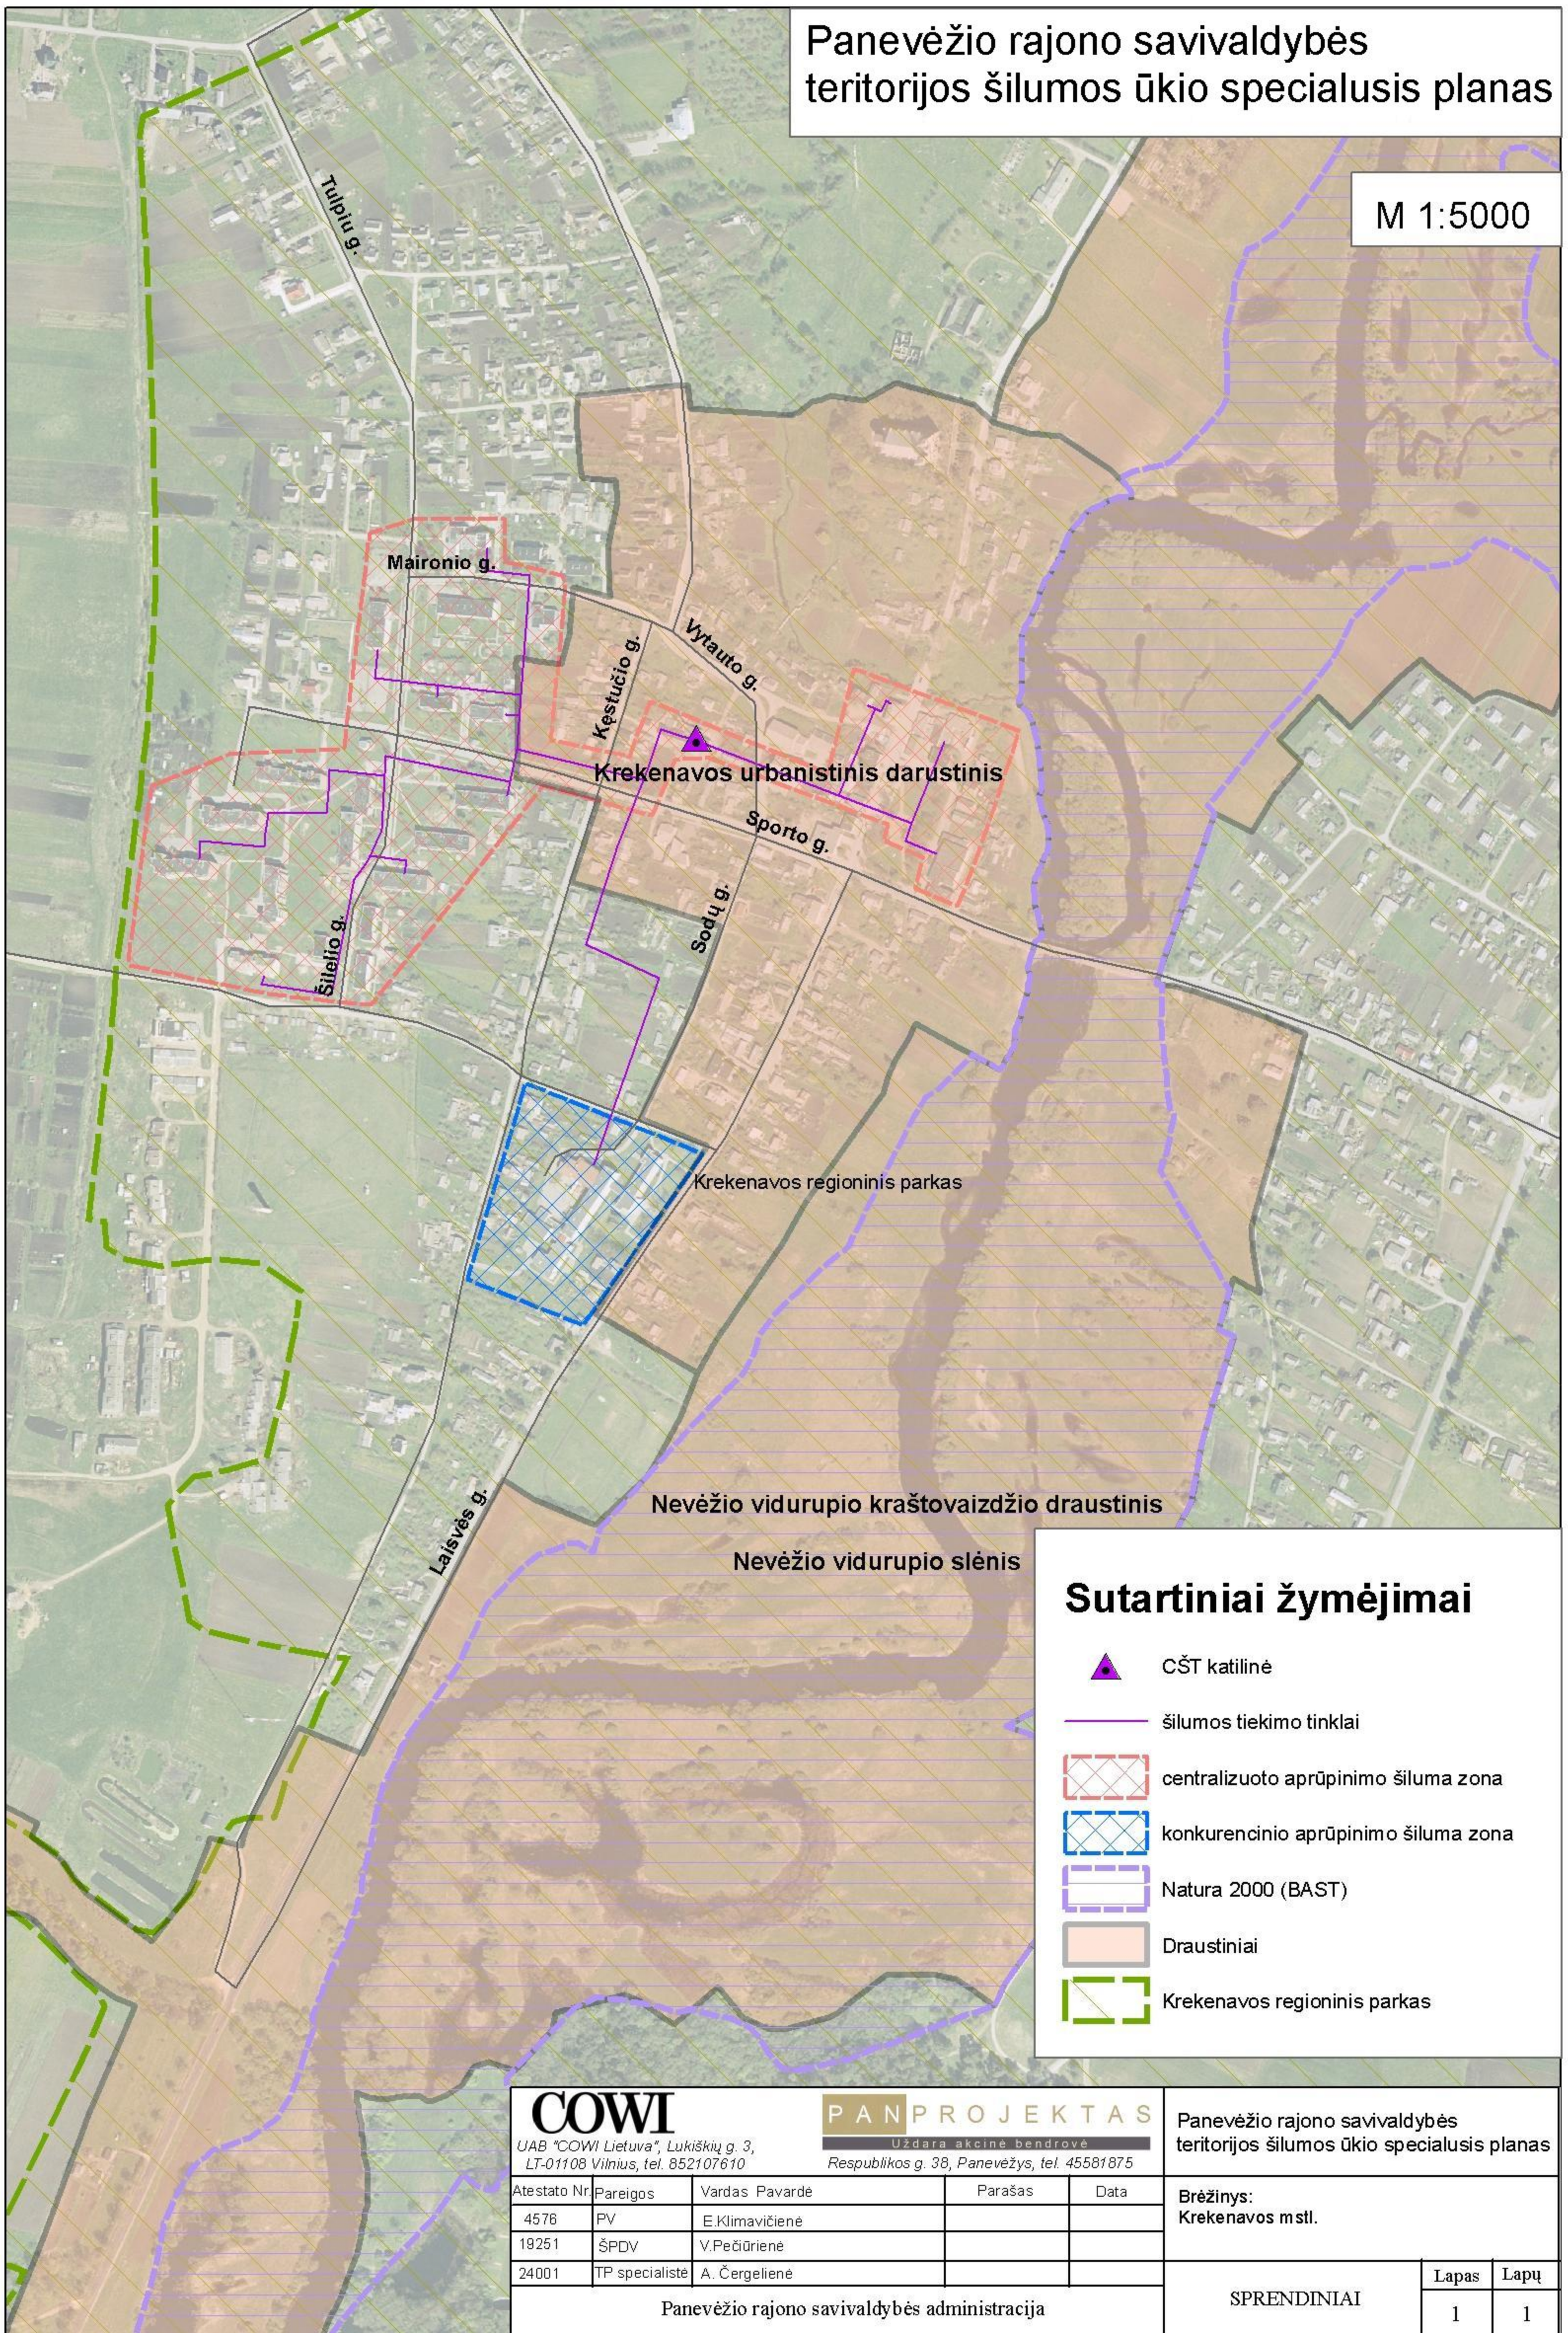

Panevėžio rajono savivaldybės teritorijos šilumos ūkio specialusis planas

M 1:5000

Sutartiniai žymėjimai

- CŠT katilinė
- šilumos tiekimo tinklai
- centralizuoto aprūpinimo šiluma zona
- konkurencinio aprūpinimo šiluma zona
- Natura 2000 (BAST)
- Draustiniai
- Krekenavos regioninis parkas