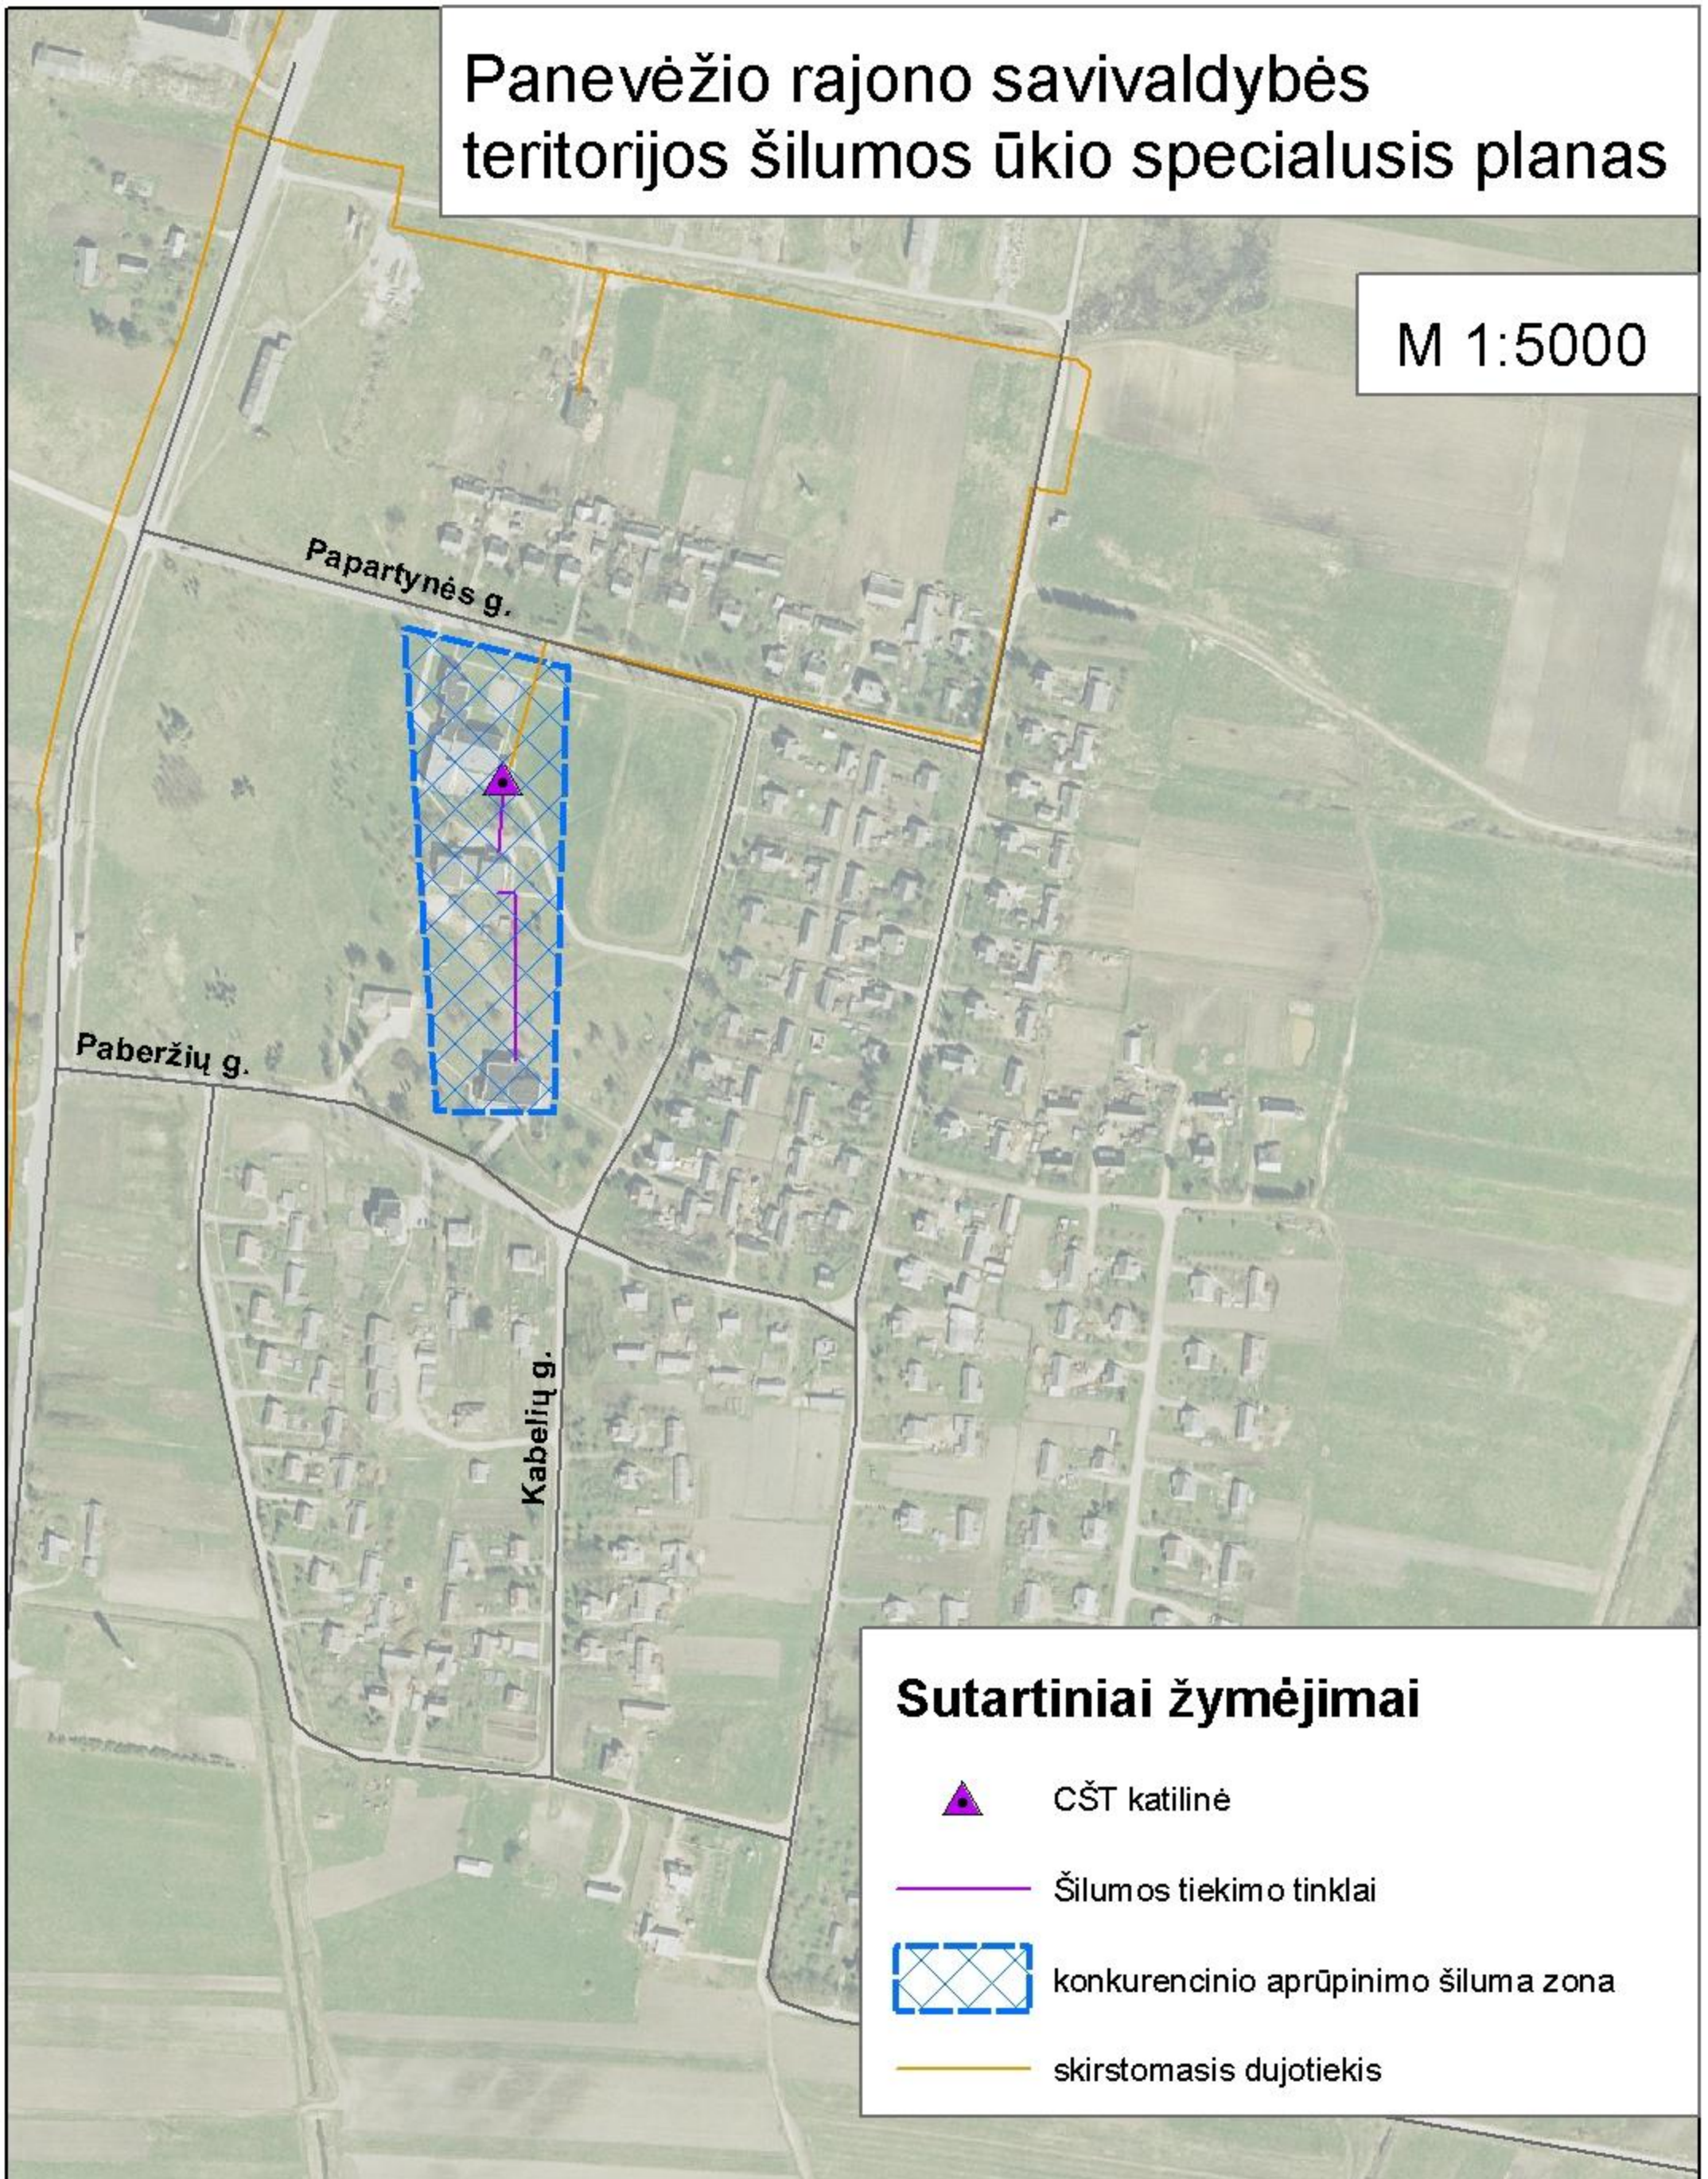

# Panevėžio rajono savivaldybės teritorijos šilumos ūkio specialusis planas

M 1:5000

Brėžinys:  
Katinaĩ k.

Panevėžio rajono savivaldybės administracija

SPRENDINIAI

Lapas	Lapų
1	1