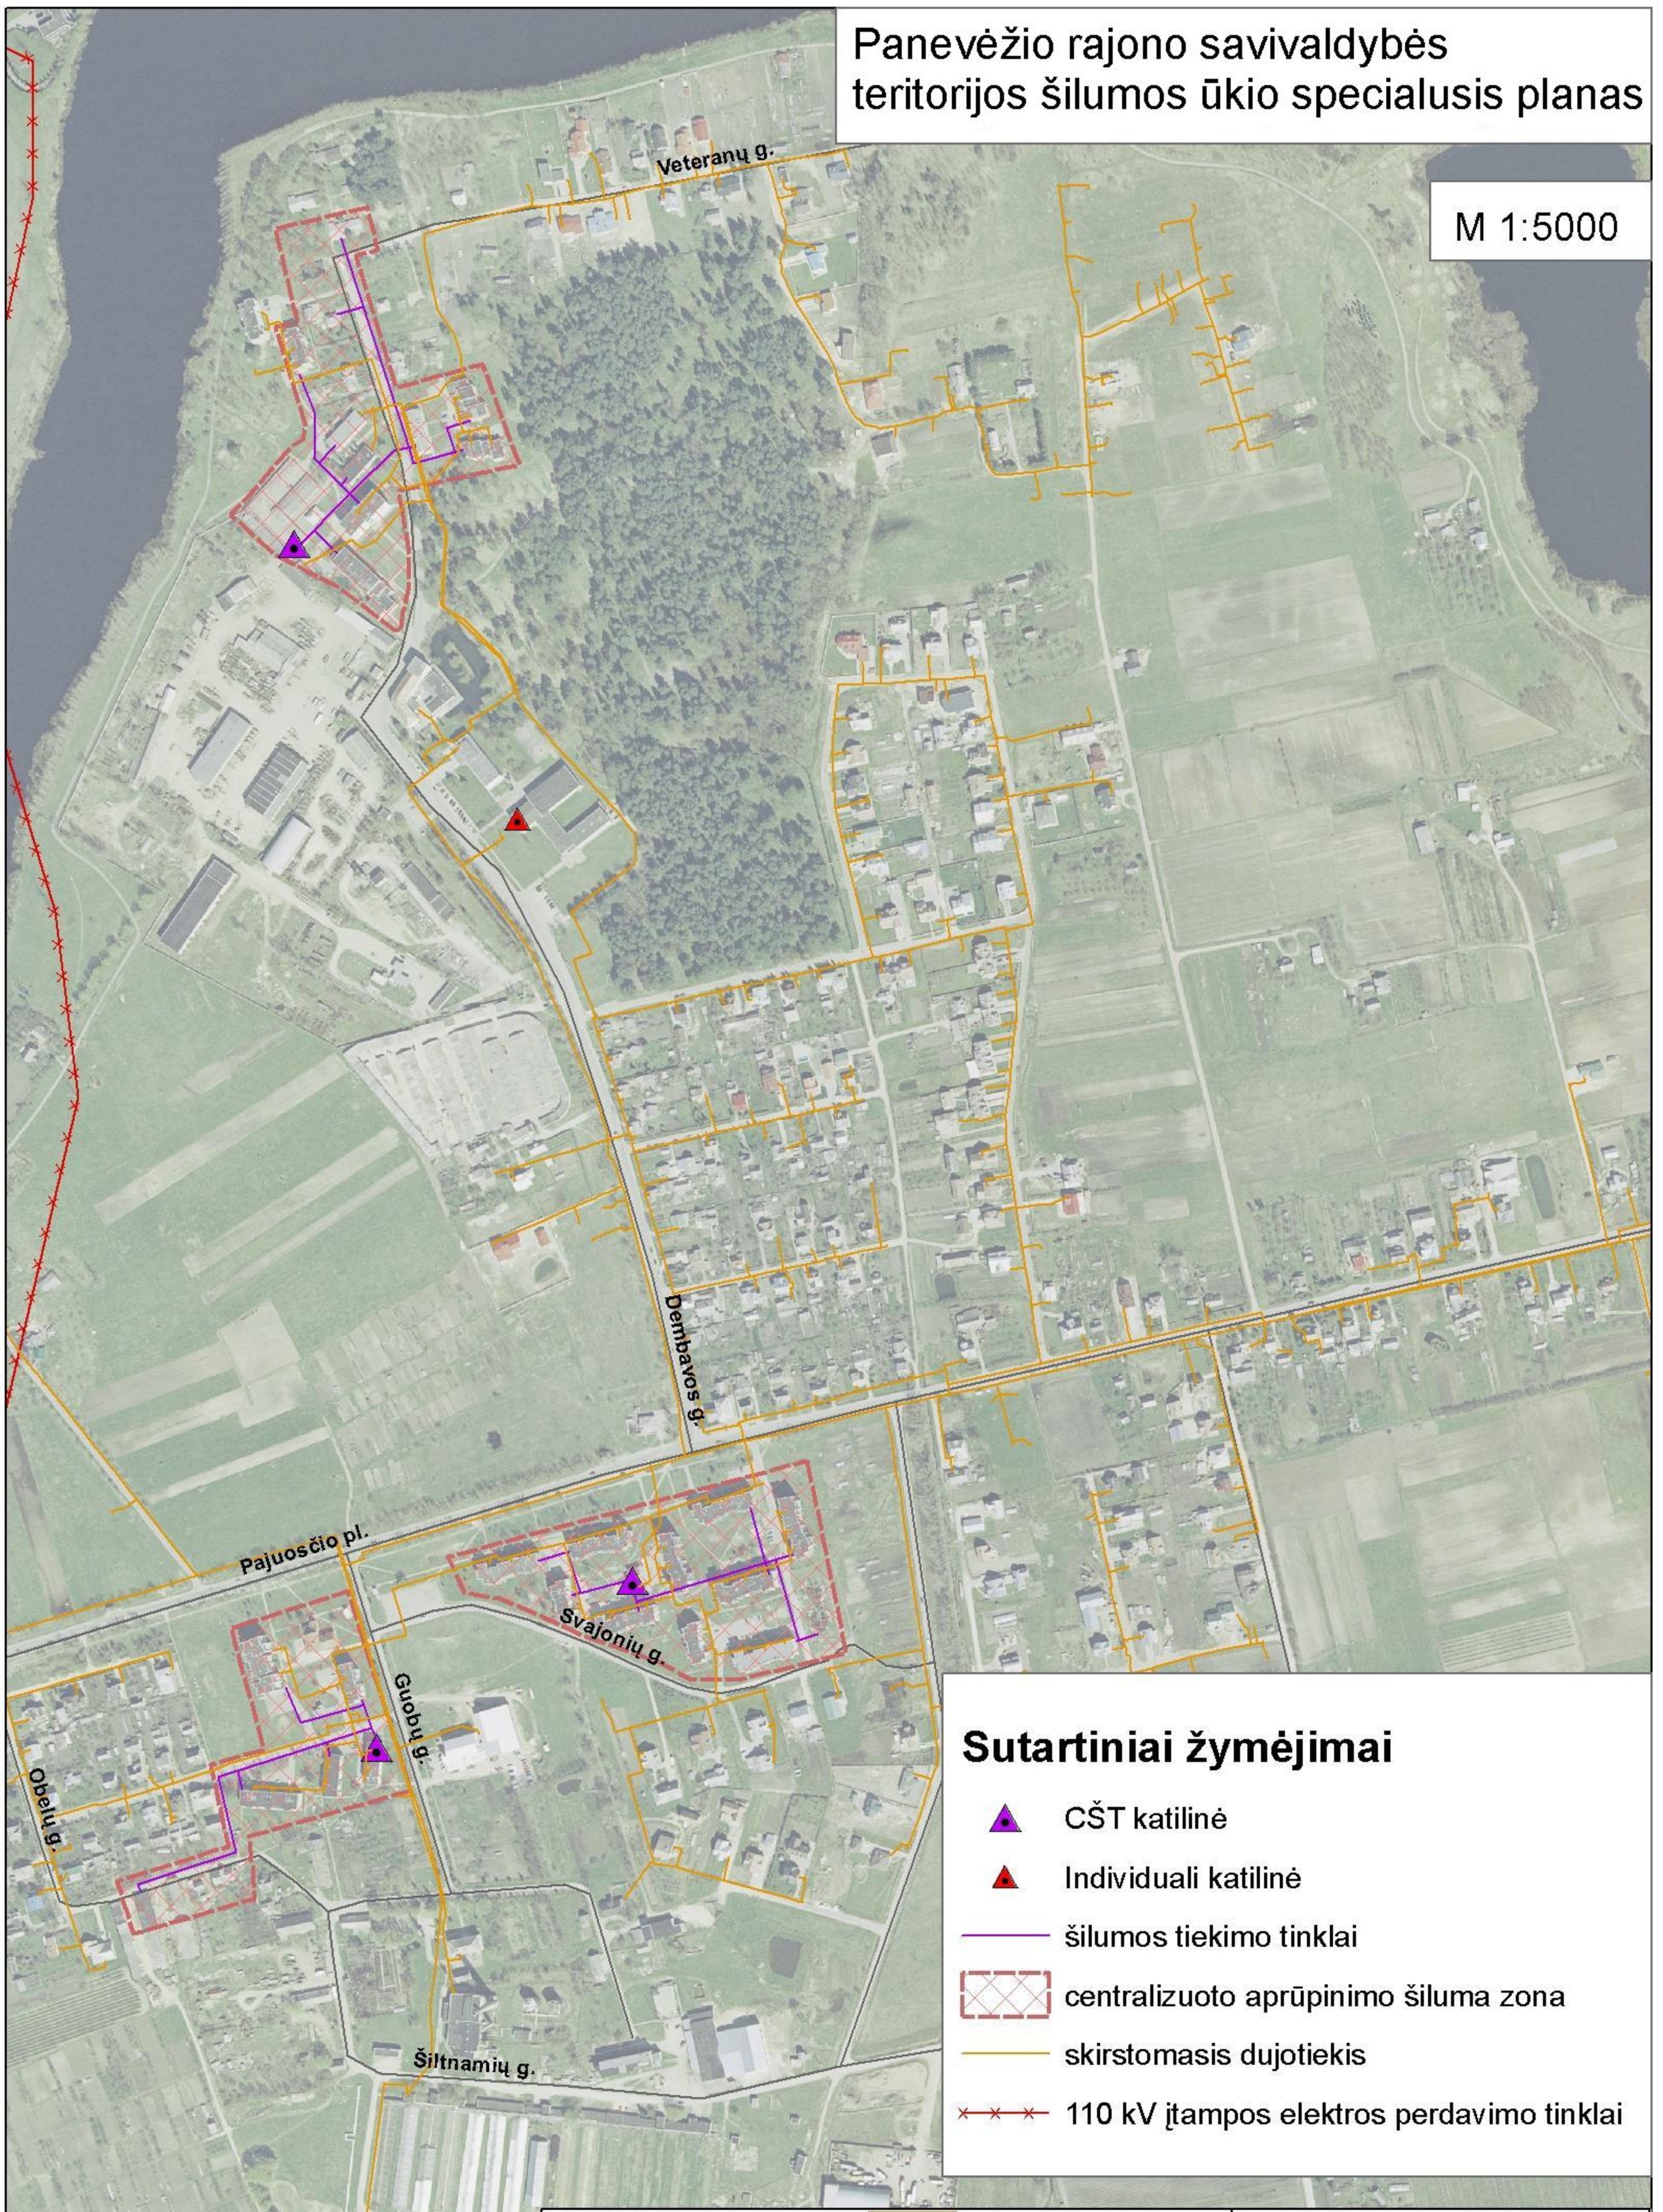

Panevėžio rajono savivaldybės teritorijos šilumos ūkio specialusis planas

M 1:5000

Sutartiniai žymėjimai

-  CŠT katilinė
-  Individuali katilinė
-  šilumos tiekimo tinklai
-  centralizuoto aprūpinimo šiluma zona
-  skirstomasis dujotiekis
-  110 kV įtampos elektros perdavimo tinklai