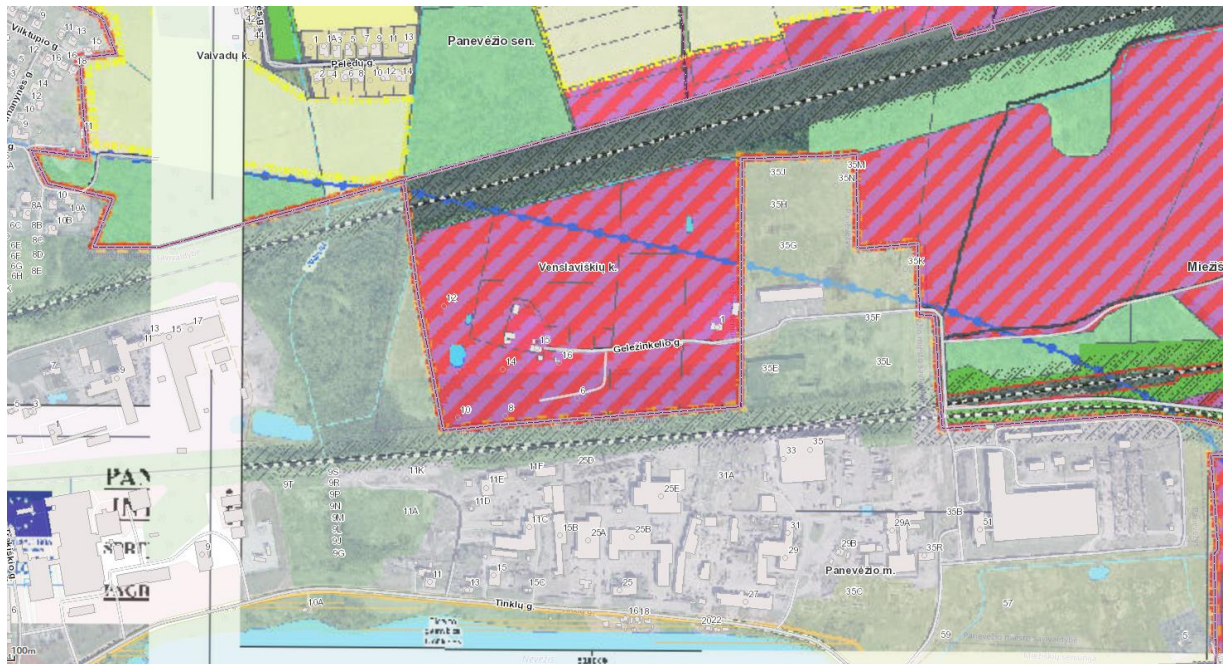

Ištrauka iš Nekilnojamojo turto registro kadastro žemėlapio

Ištrauka iš Panevėžio priemiestinių gyvenamųjų teritorijų intensyvios plėtros specialiojo plano, patvirtinto Panevėžio rajono savivaldybės tarybos 2014 m. gegužės 8 d. sprendimu Nr. T-104

**Žemėnauda (planuojama)**

- Gyvenamosios teritorijos žemės sklypas
- Komerčinės paskirties objektų teritorijos žemės sklypas
- Pramonės ir sandėliavimo objektų teritorijos žemės sklypas
- Pramonės ir sandėliavimo objektų teritorijos žemės sklypas/Komerčinės paskirties objektų teritorijos žemės sklypas
- Atskirųjų želdynų teritorijos žemės sklypas
- Konservacinės paskirties žemės sklypas
- Žemės sklypas susisiekimo ir inžinerinių tinklų koridoriams