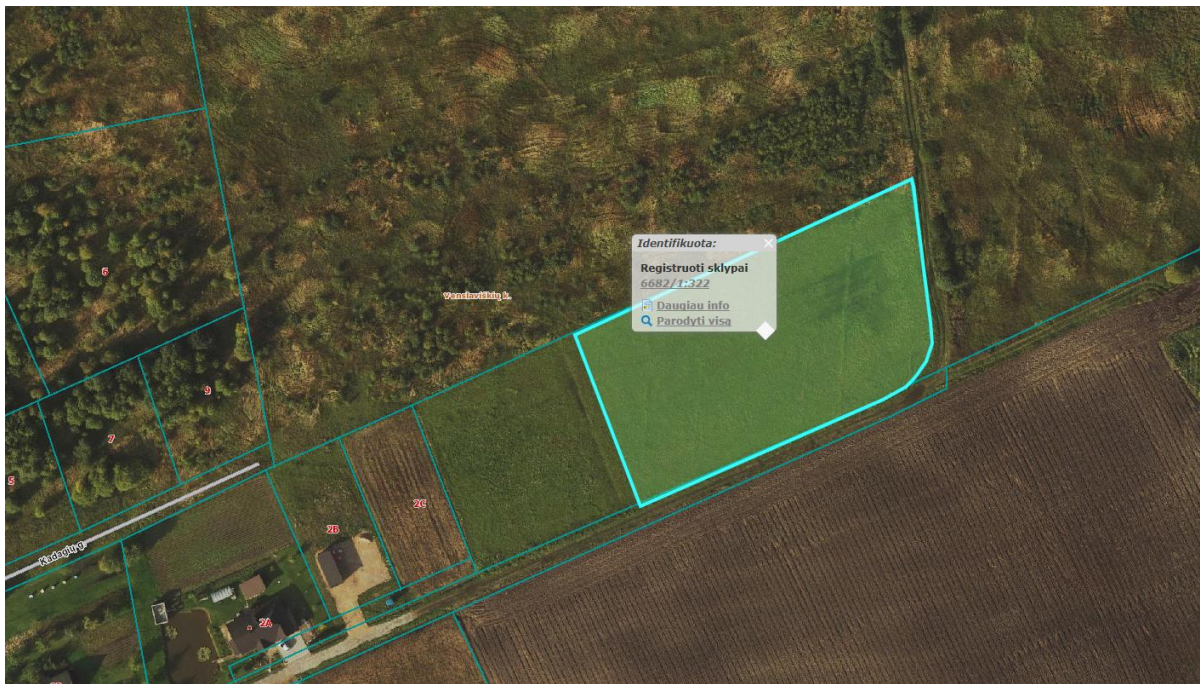

Ištrauka iš Nekilnojamojo turto registro kadastro žemėlapis

Ištrauka iš Panevėžio priemiestinių gyvenamųjų teritorijų intensyvios plėtros specialiojo plano, patvirtinto Panevėžio rajono savivaldybės tarybos 2014 m. gegužės 8 d. sprendimu Nr. T-104

Žemėnauda (planuojama)

-  Gyvenamosios teritorijos žemės sklypas
-  Komerčinės paskirties objektų teritorijos žemės sklypas
-  Pramonės ir sandėliavimo objektų teritorijos žemės sklypas
-  Pramonės ir sandėliavimo objektų teritorijos žemės sklypas/Komerčinės paskirties objektų teritorijos žemės sklypas
-  Atskirųjų želdynų teritorijos žemės sklypas
-  Koncervacinės paskirties žemės sklypas
-  Žemės sklypas susisiekimo ir inžinerinių tinklų koridoriams