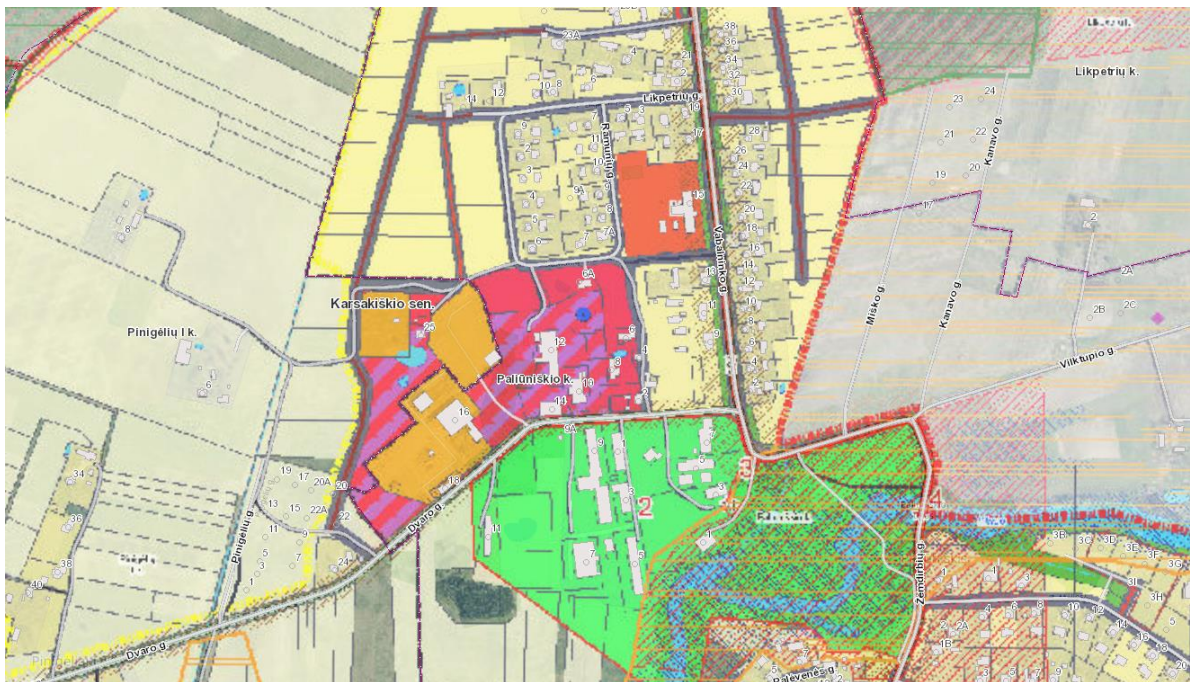

Ištrauka iš Nekilnojamojo turto registro kadastro žemėlapiu

Ištrauka iš Panevėžio priemiestinių gyvenamųjų teritorijų intensyvios plėtros specialiojo plano, patvirtinto Panevėžio rajono savivaldybės tarybos 2014 m. gegužės 8 d. sprendimu Nr. T-104

Žemėnauda (planuojama)

- Gyvenamosios teritorijos žemės sklypas
- Komercinės paskirties objektų teritorijos žemės sklypas
- Pramonės ir sandėliavimo objektų teritorijos žemės sklypas
- Pramonės ir sandėliavimo objektų teritorijos žemės sklypas/Komercinės paskirties objektų teritorijos žemės sklypas
- Atskirųjų želdynų teritorijos žemės sklypas
- Koncervacinės paskirties žemės sklypas
- Žemės sklypas susisiekimo ir inžinerinių tinklų koridoriams