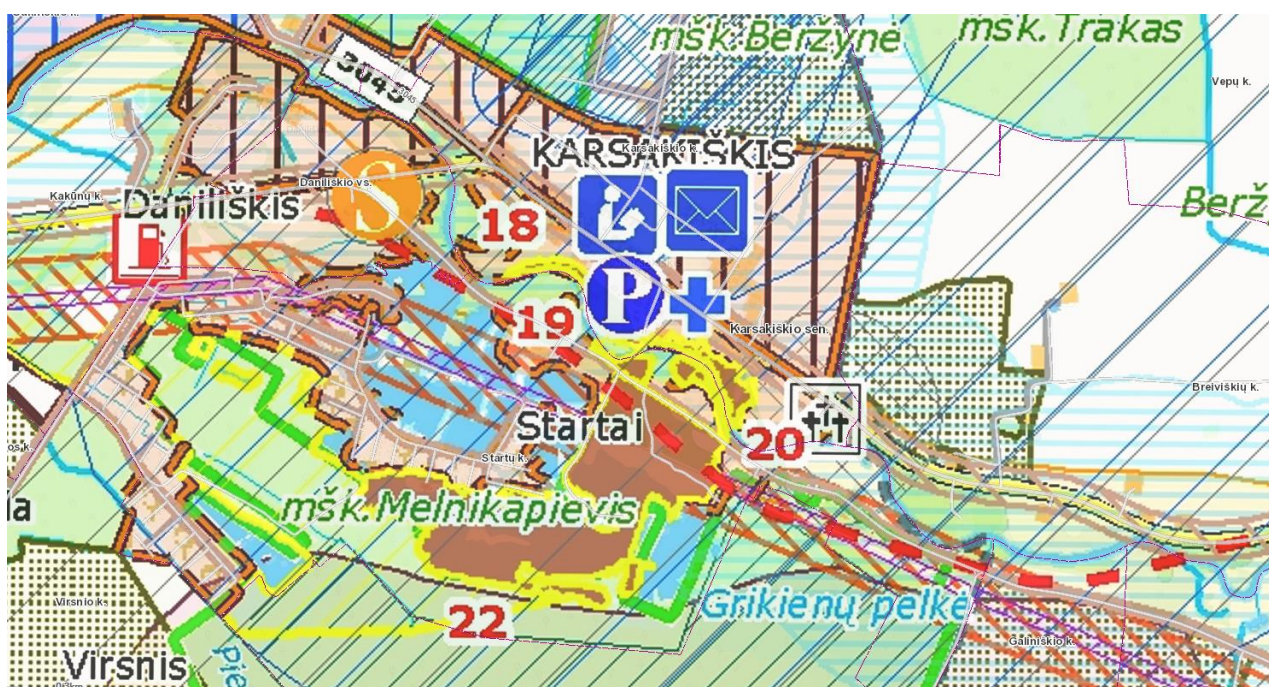

Ištrauka iš Nekilnojamojo turto registro kadastro žemėlapio

Ištrauka iš Panevėžio priemiestinių gyvenamųjų teritorijų intensyvios plėtros specialiojo plano, patvirtinto Panevėžio rajono savivaldybės tarybos 2014 m. gegužės 8 d. sprendimu Nr. T-104

Žemėnauda (planuojama)

-  Gyvenamosios teritorijos žemės sklypas
-  Komerinės paskirties objektų teritorijos žemės sklypas
-  Pramonės ir sandėliavimo objektų teritorijos žemės sklypas
-  Pramonės ir sandėliavimo objektų teritorijos žemės sklypas/Komerinės paskirties objektų teritorijos žemės sklypas
-  Atskirųjų želdynų teritorijos žemės sklypas
-  Koncervacinės paskirties žemės sklypas
-  Žemės sklypas susisiekimo ir inžinerinių tinklų koridoriams