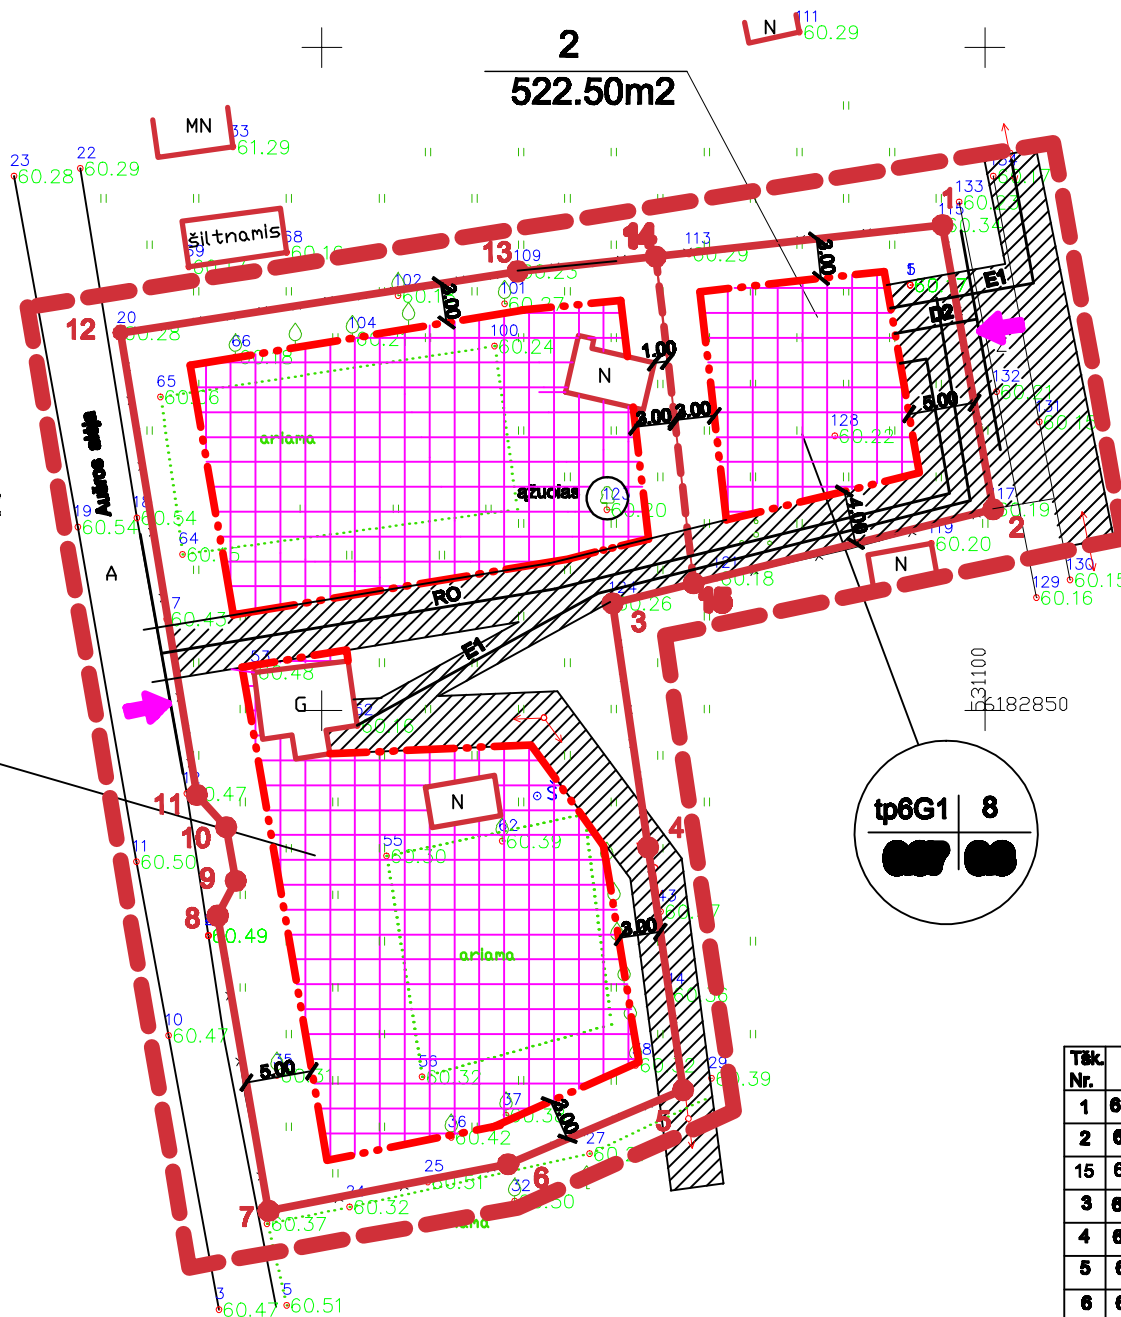

1
2334.50m²

SUTARTINAI ŽYMLINIAI

- PLANUOJAMOS TERITORIJOS RIBA
- RIBOS GYVŲ MEDŽIŲ ŽONOS
- RIBOS ŽALYBŲ ŽONOS
- RIBOS ŽALYBŲ ŽONOS
- ŽALYBŲ ŽONOS
- INŽINERINIŲ TINKLŲ KORIDORIAI
- PRADOMAJAMŲ SKLYPŲ RIBOS
- SKLYPŲ RIBA
- KAMINIŲ SKLYPŲ RIBOS
- STATOMŲ STATINIŲ ZONA
- SKLYPO NR.
- SKLYPO PLOTAS
- 1 - ŽEMĖS SKLYPO NAUDOJIMO BŪDAS, POBŪDIS,
- 2 - STATINIŲ AUKŠTIS,
- 3 - UŽSTATYMO TANKIS,
- 4 - UŽSTATYMO INTENSYVUMAS
- SAUGOJAMI ŽELDINIAI

SKLYPŲ TAŠKŲ KOORDINATĖS, KRAŠTINIŲ ILGIAI

Tšk. Nr.	X	Y	Kraštinės	Kraštinių ilgiai
1	6182866,62	531066,80	1 - 2	21,78
2	6182865,18	531100,62	2 - 15	23,26
15	6182859,61	531078,04	15 - 3	6,28
3	6182858,10	531071,94	3 - 4	18,58
4	6182839,71	531074,60	4 - 5	18,50
5	6182821,40	531077,24	5 - 6	14,33
6	6182815,81	531064,05	6 - 7	18,40
7	6182812,28	531045,99	7 - 8	22,59

Tšk. Nr.	X	Y	Kraštinės	Kraštinių ilgiai
8	6182834,54	531042,15	8 - 9	2,97
9	6182837,17	531043,52	9 - 10	4,10
10	6182841,21	531042,80	10 - 11	3,30
11	6182843,65	531040,58	11 - 12	35,29
12	6182878,47	531034,81	12 - 13	30,31
13	6182883,12	531064,76	13 - 14	10,49
14	6182884,24	531075,19	14 - 1	21,74

„STASIOMETRAS,,

LICENCIJOS
NR.TK-540-(189)

Užsakovas	Teresa Čepulionis		
Objektas	TOPOGRAFINIS PLANAS M 1:500 Panevėžio raj. Kaubariškio k. Sklypo kadastrinis Nr. 6626/0014:566		
Viso lap?	1	Lapo Nr.	1
pareigos	v., pavard?	parašas	data
Vadovas	S.Kadžys		2008.07.
Vykdytojas	S.Kadžys		2008.07.