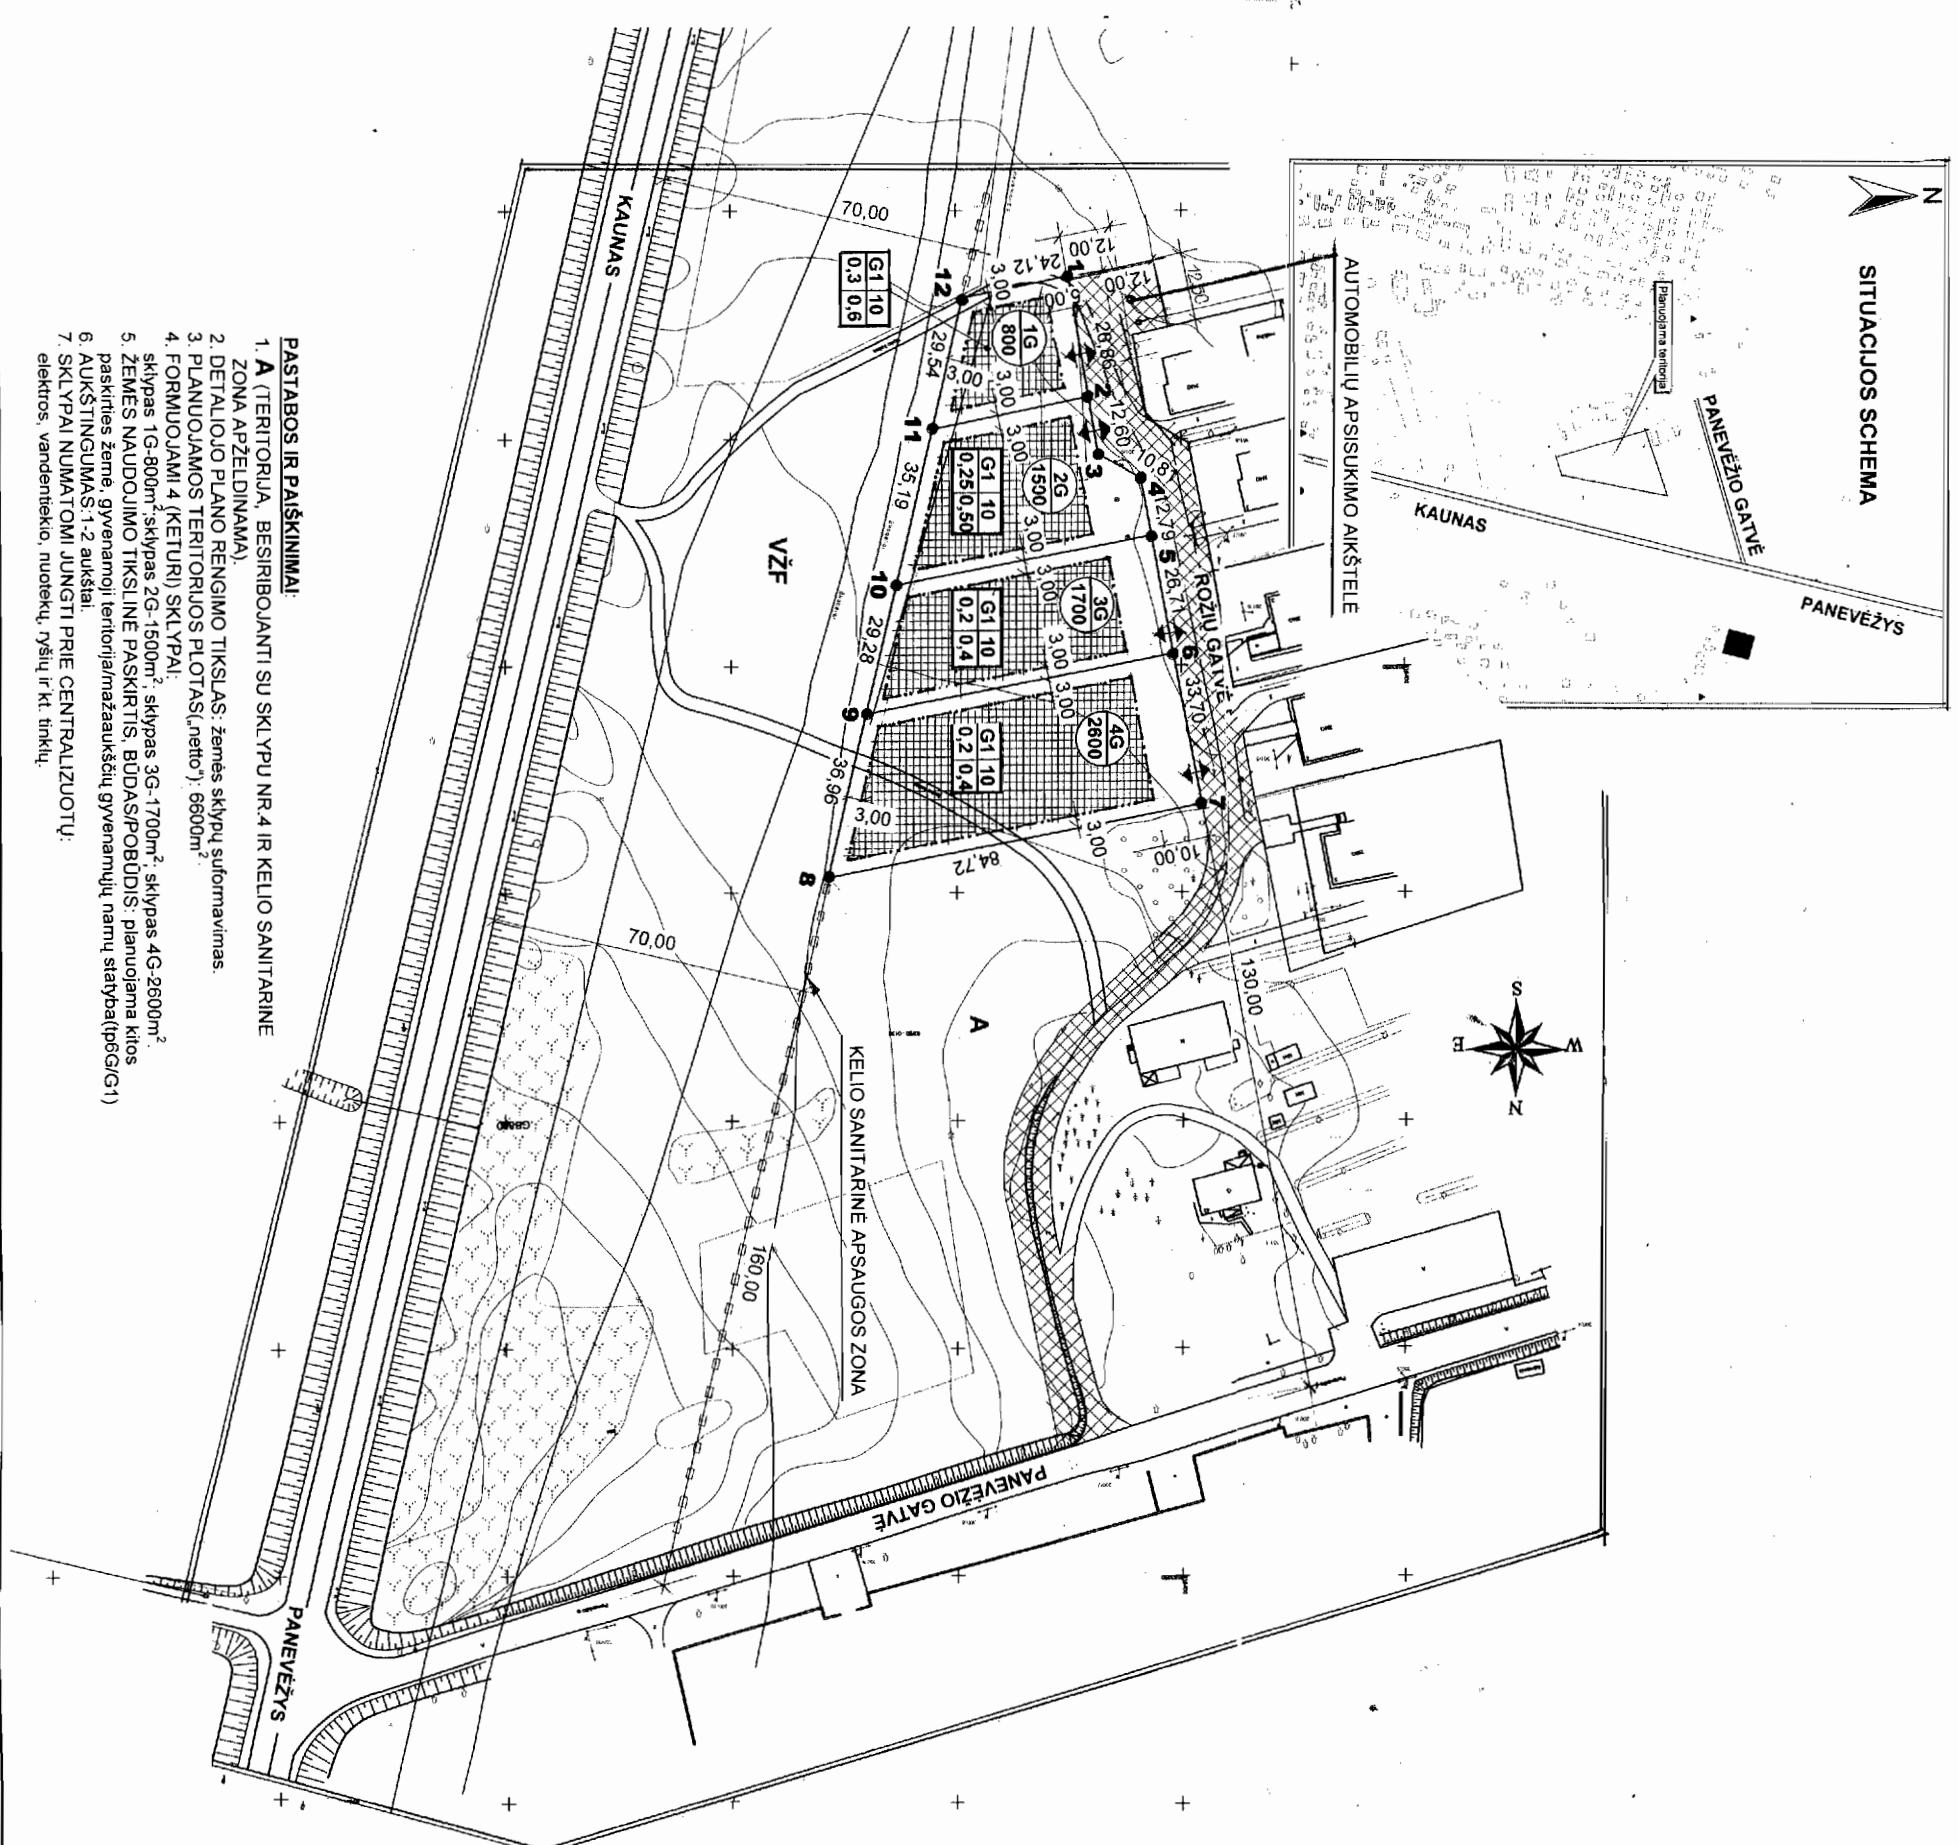

ŽEMĖS SKLYPO DETALUSIS PLANAS, M1:1000

DETALIOJO PLANO TERITORIJOS TVARKYMO REŽIMO PAGRINDINIŲ SPRENDINIŲ APRAŠOMOJI LENTELĖ

Sklypo (jo dalies) Nr.	Sklypo (jo dalies) plotas, m²	Sklypo (jo dalies) kampų koordinatės		Sklypo (jo dalies) plotas, m²	Privatumoji reikalavimai		Kiti reikalavimai		
		X	Y		Sklypo (jo dalies) plotas, m²	Sklypo (jo dalies) plotas, m²	Sklypo (jo dalies) plotas, m²	Sklypo (jo dalies) plotas, m²	
1	800	6153164,33	519474,92	800	1-2	0,3	70,50	10,0	
2	1500	6153190,83	519470,54	1500	1-2	0,25	70,50	10,0	
3	1700	6153247,40	519451,75	1700	1-2	0,2	70,50	10,0	
4	2600	6153280,66	519520,04	2600	1-2	0,2	70,50	10,0